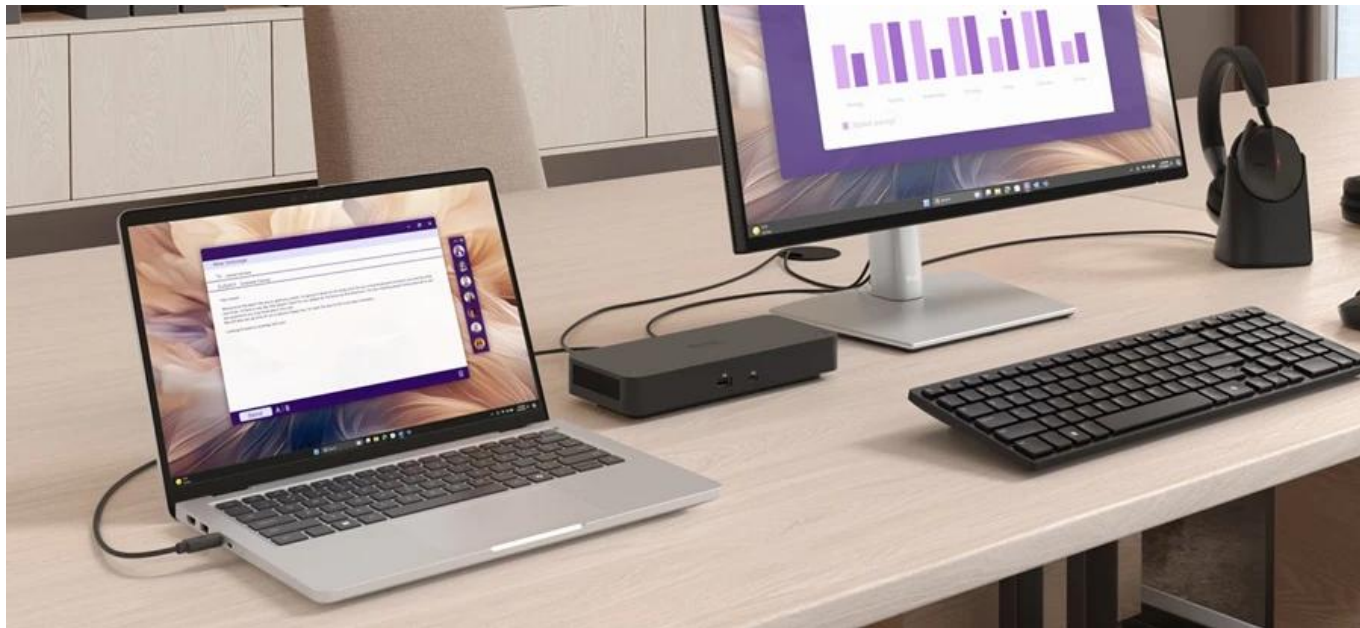

Notebook Dell Pro 14 Plus PB14255 maximalizuje vaše pracovní nasazení rychle a jednoduše s využitím umělé inteligence Copilot. Pro spuštění **AI Copilot** stačí stisknout speciálně určenou klávesu na klávesnici a od té chvíle začnou vaše projekty létat. Tento nástroj umělé inteligence vám pomůže s tvorbou obsáhlých dokumentů i kratičkých textů, profesionálních prezentací, obrázků, vytvoří návrhy, přeloží vaše myšlenky do jednoduššího, nebo rovnou do cizího jazyka, pomůže při studiu a spoustu dalšího.

DELLTechnologies

3 roky bez starostí

ProSupport pro všechny modely Dell Latitude, OptiPlex, Precision a Vostro

Nepřetržitý přímý přístup k podpoře pro hardware i software

Podpora na místě následující pracovní den

Rychlá analýza stavu, zkušenosti s aplikacemi a hodnocení zabezpečení na portálu TechDirect

Proaktivní řešení problémů s automatizovanou detekcí, vytvářením případů a podporou prostřednictvím aplikace SupportAssist

Využití metrik odhalující problémy s výkonem a trendy

Menší počet prostojů zvyšuje spokojenost zákazníků

Odstranění problémů při jednání s dodavateli třetích stran - jeden hovor vše vyřeší!