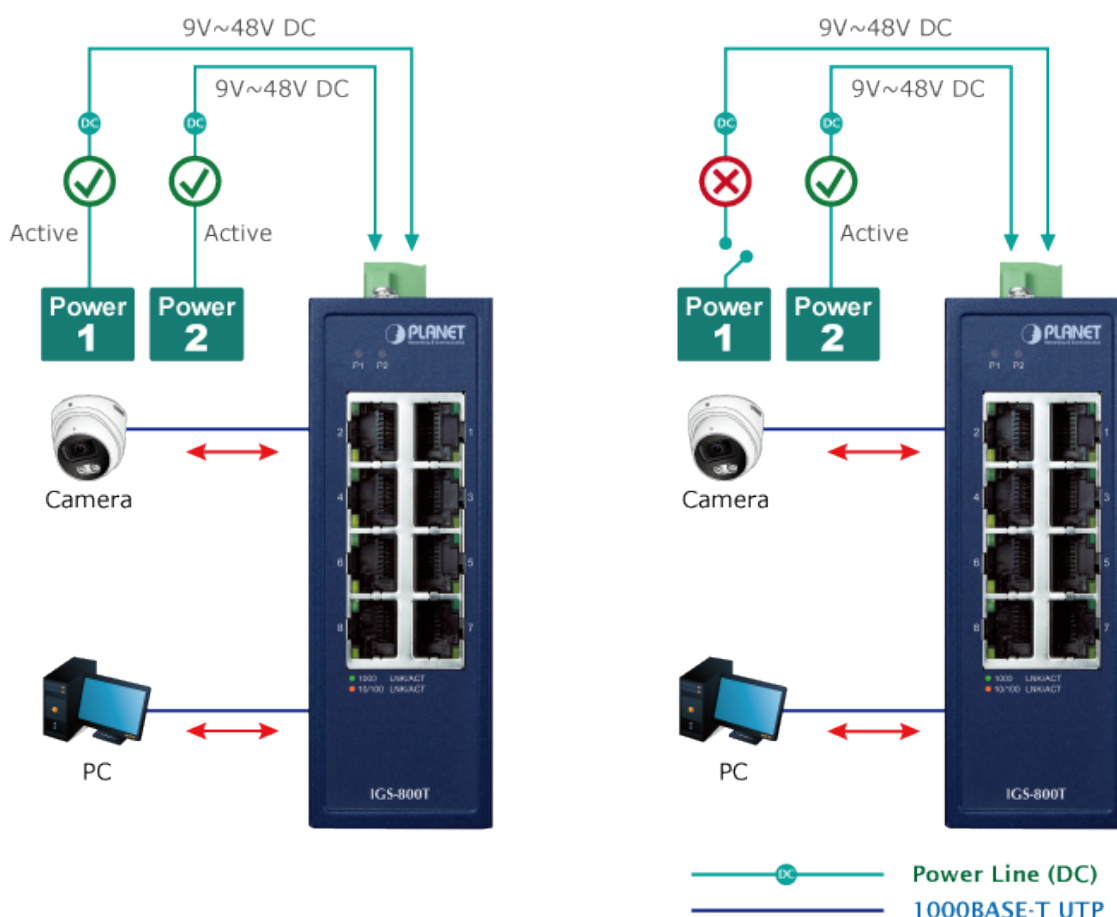

PLANET IGS-800T

Kompaktní **průmyslový** switch nabízející **8× RJ-45** 10/100/1000 Base-T portů.

Díky svému kovovému pouzdrvu s krytím dle certifikace **IP30** odolává vysokým teplotám **od -40 do +75 °C**, a i díky tomu je vhodný do náročných provozů. Přepínací kapacita switche je **16 Gbps** a propustnost činí **11,9 Mpps**.

ESD+EFT ochrana do 6 kV, montáž na DIN lištu nebo přímo na zeď, **duální napájení** DC 9-48 V / AC 24 V.

Compact Industrial 8-Port Switch

ZÁKLADNÍ SPECIFIKACE

Fyzické vlastnosti:

Porty: 8× 10/100/1000BASE-T RJ-45

Ochrana: ESD + EFT do 6 kV

Provozní teplota: -40 až +75 °C, vlhkost do 90 %

Rozměry: 115 × 70 × 41 mm

Hmotnost: 305 g

Průmyslové vlastnosti:

zařízení je odolné proti pádu (IEC-60068-2-32) z výšky 75 cm na všechny dopadové části

zařízení je odolné proti vibracím (IEC-60068-2-6)

zařízení je odolné proti přetížení krátkodobému zrychlení 50g, dlouhodobému 4g (IEC-60068-2-27)

Non-stop Ethernet Server Dual Power Input with Auto Failover