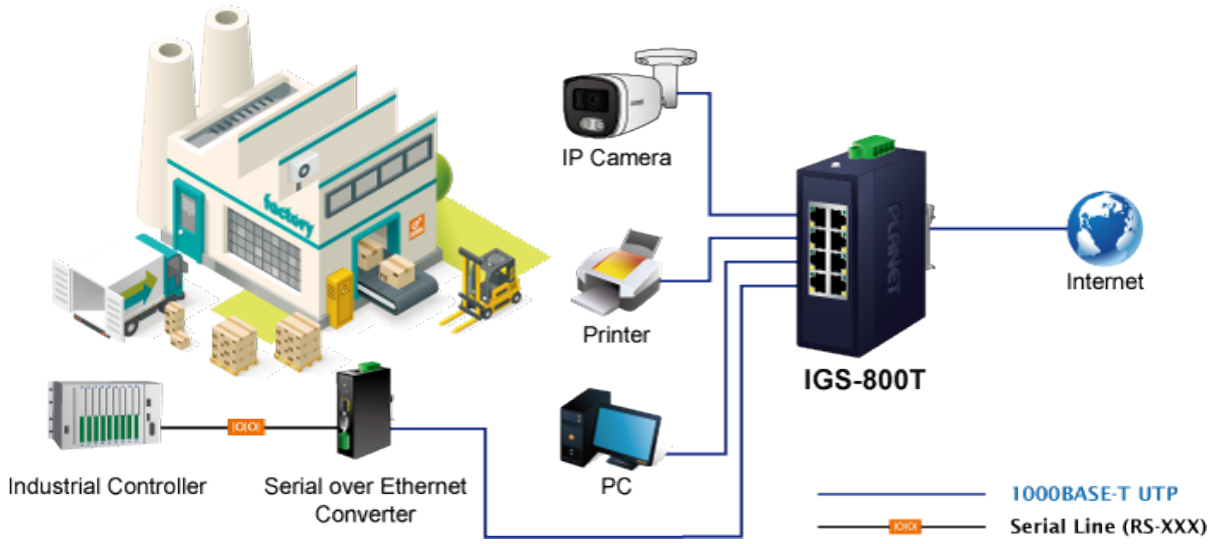

PLANET IGS-800T

Kompaktní **průmyslový** switch nabízející **8× RJ-45** 10/100/1000 Base-T portů.

Díky svému kovovému pouzdrvu s krytím dle certifikace **IP30** odolává vysokým teplotám **od -40 do +75 °C**, a i díky tomu je vhodný do náročných provozů. Přepínací kapacita switche je **16 Gbps** a propustnost činí **11,9 Mpps**.

ESD+EFT ochrana do 6 kV, montáž na DIN lištu nebo přímo na zeď, **duální napájení** DC 9-48 V / AC 24 V.

Compact Industrial 8-Port Switch

ZÁKLADNÍ SPECIFIKACE

Fyzické vlastnosti:

Porty: 8× 10/100/1000BASE-T RJ-45

Ochrana: ESD + EFT do 6 kV

Provozní teplota: -40 až +75 °C, vlhkost do 90 %

Rozměry: 115 × 70 × 41 mm

Hmotnost: 305 g

Průmyslové vlastnosti:

zařízení je odolné proti pádu (IEC-60068-2-32) z výšky 75 cm na všechny dopadové části

zařízení je odolné proti vibracím (IEC-60068-2-6)

zařízení je odolné proti přetížení krátkodobému zrychlení 50g, dlouhodobému 4g (IEC-60068-2-27)

Non-stop Ethernet Server Dual Power Input with Auto Failover