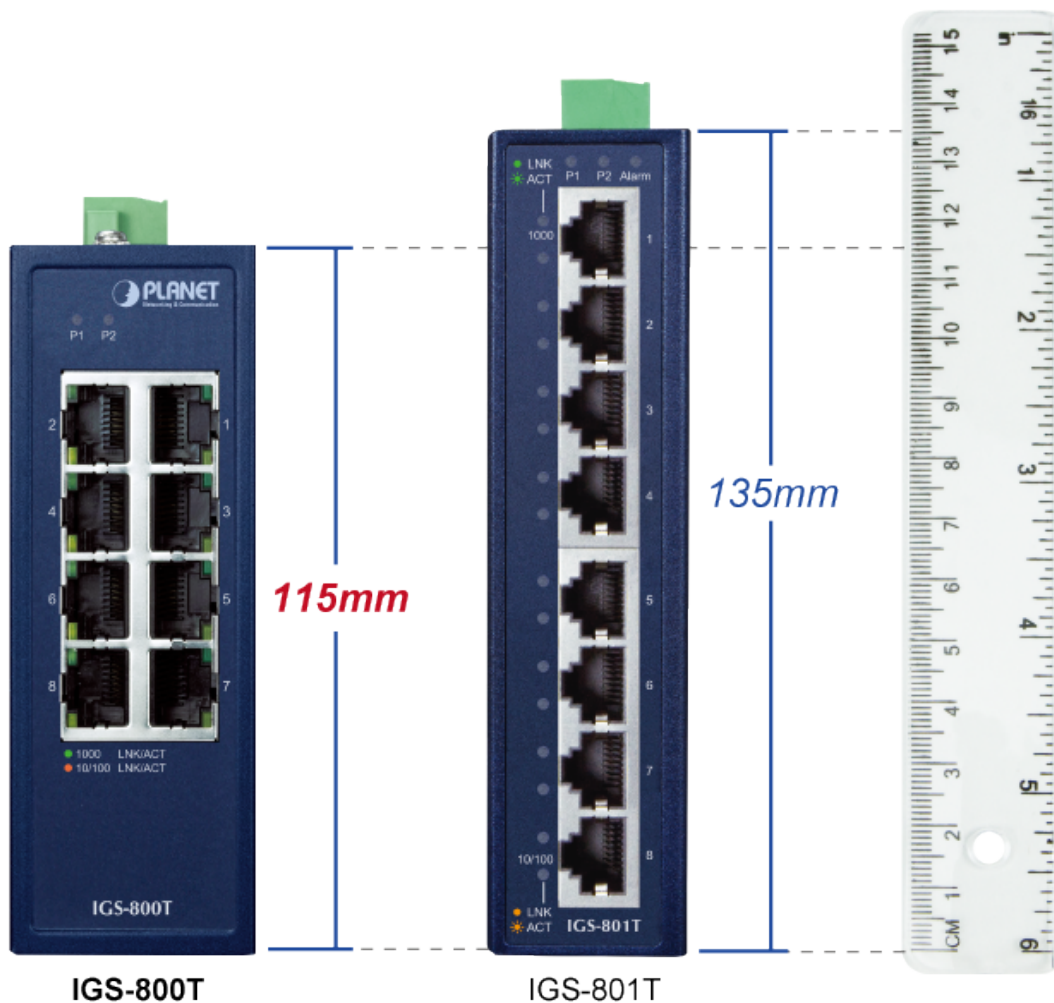

PLANET IGS-800T

Kompaktní **průmyslový** switch nabízející **8× RJ-45** 10/100/1000 Base-T portů.

Díky svému kovovému pouzdrvu s krytím dle certifikace **IP30** odolává vysokým teplotám **od -40 do +75 °C**, a i díky tomu je vhodný do náročných provozů. Přepínací kapacita switche je **16 Gbps** a propustnost činí **11,9 Mpps**.

ESD+EFT ochrana do 6 kV, montáž na DIN lištu nebo přímo na zeď, **duální napájení** DC 9-48 V / AC 24 V.

Compact Industrial 8-Port Switch

ZÁKLADNÍ SPECIFIKACE

Fyzické vlastnosti:

Porty: 8× 10/100/1000BASE-T RJ-45

Paměť: 4k MAC adres

Propustnost: sběrnice 16 Gbps, provozně 11,9 Mpps (64 B)

Podpora přenosu: JumboFrame 9 KB

Provedení: DIN lišta, na zeď

Napájení: DC 9–48 V / AC 24 V redundantní, s funkcí ochrany proti přepólování

Ochrana: ESD + EFT do 6 kV

Provozní teplota: -40 až +75 °C, vlhkost do 90 %

Rozměry: 115 × 70 × 41 mm

Hmotnost: 305 g

Průmyslové vlastnosti:

zařízení je odolné proti pádu (IEC-60068-2-32) z výšky 75 cm na všechny dopadové části