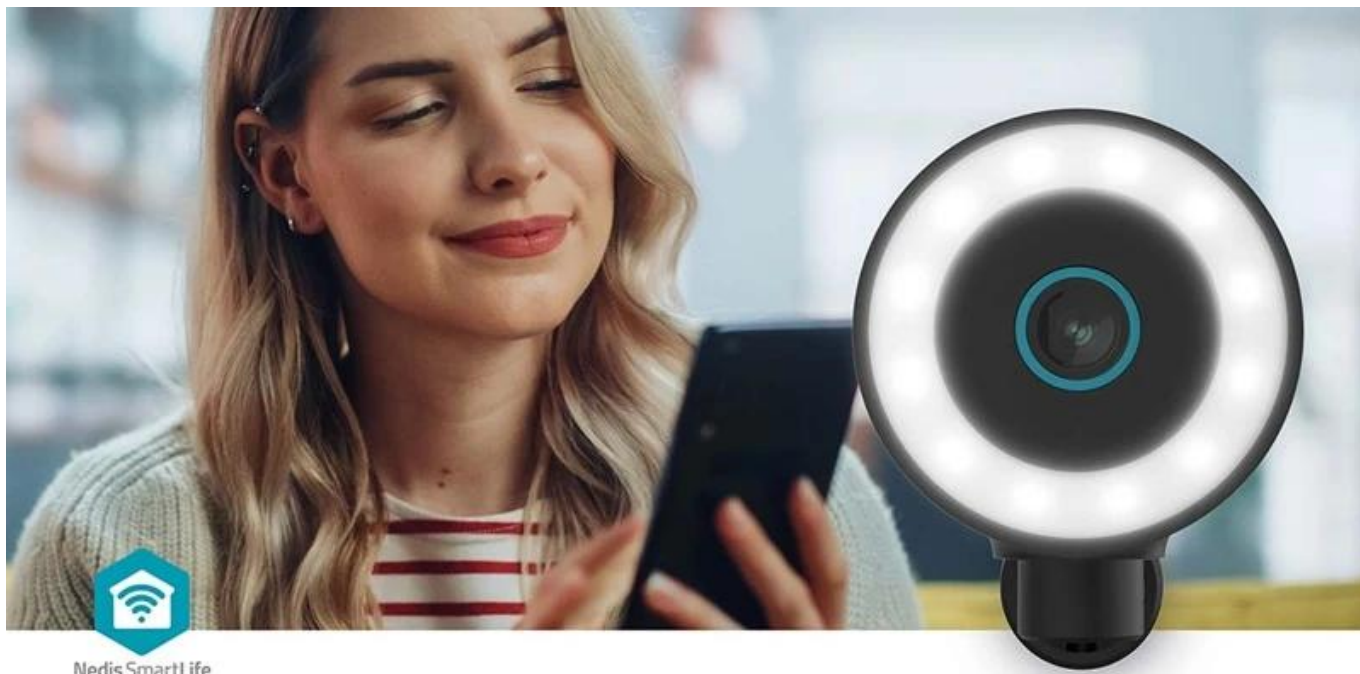

Bezpečnostní kamera Nedis WIFICO41CBK pro dohled nad vnějším prostorem. Podporuje obraz ve vysokém rozlišení 4K, inteligentní detekci pohybu nebo barevné noční vidění. Díky tomu zajišťuje komplexní zabezpečení, na které se můžete spolehnout. **Kamera Nedis WIFICO41CBK** potěší bezdrátovou konektivitou **standardu Wi-Fi 6**, který je rychlejší, stabilnější a nepřipouští žádné výpadky. Konstrukce umožňuje motorizované otáčení, čímž předchází vzniku slepých míst a podpoří maximální dozor.

Navíc s kamerou můžete otáčet na dálku ze svého smartphonu skrz mobilní aplikaci. Svůj majetek budete mít pod kontrolou ve dne i v noci díky **barevnému i klasickému IR nočnímu vidění s dosahem 10 m**. Ve výbavě nechybí ani vestavěný **mikrofon a reproduktor pro obousměrnou komunikaci**. Samozřejmostí je **odolná konstrukce** se stupněm krytí **IP65**, která zajistí bezpečné fungování ve venkovním prostoru i za špatného počasí.

Wi-Fi

App control

Captures Ultra-HD
footage

Infrared and full colour
night vision

Nedis SmartLife

Nedis WIFICO41CBK

Venkovní bezpečnostní kamera s 4K rozlišením, motorickým otáčením a pokročilými funkcemi pro chytrou domácnost.

Tato venkovní kamera Nedis SmartLife nabízí špičkové **4K rozlišení (8 Mpx)** pro zachycení každého detailu ve sledovaném prostoru. Díky podpoře **Wi-Fi 6** zajišťuje stabilní připojení i na větší vzdálenosti bez nutnosti dodatečných hubů. Kamera je vybavena motorickým otáčením s rozsahem **180°** a automatickým sledováním pohybujících se objektů.