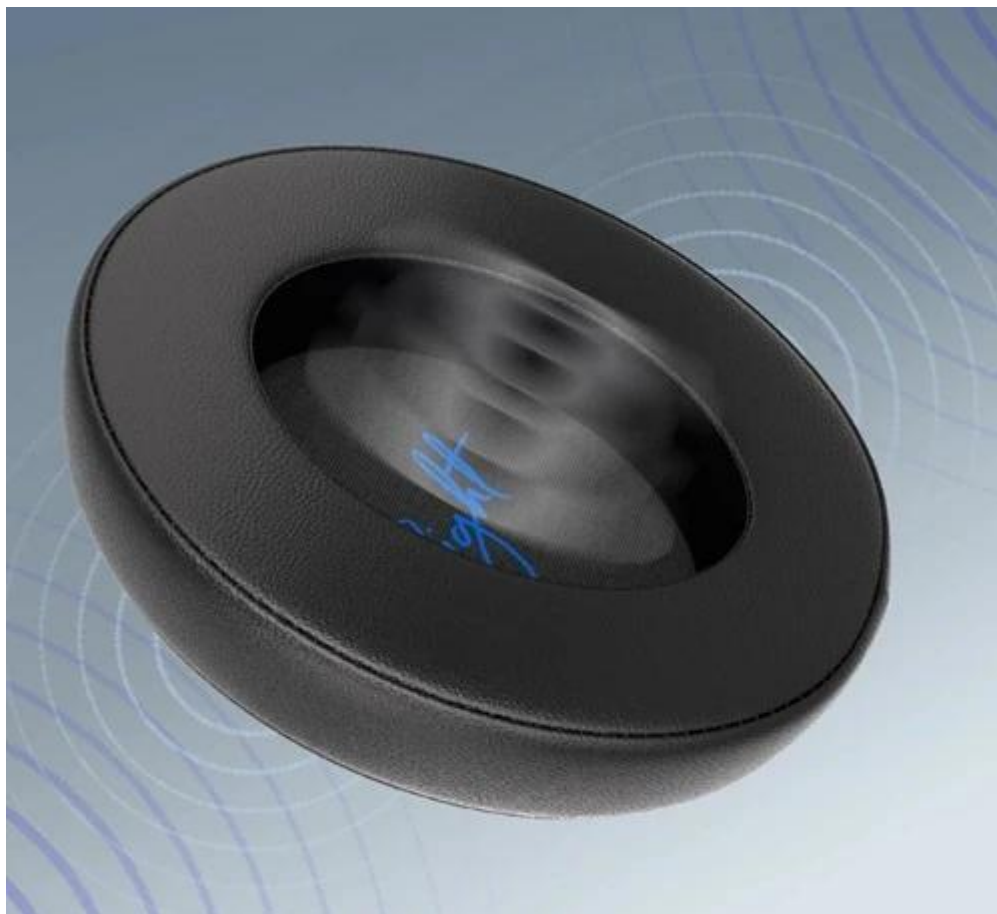

Kožené náušníky Endorfy Earpads Leather pro uživatele, kteří neberou kompromisy a spokojí se jen s prémiovou výbavou a komfortem. Náušníky jsou vyrobeny z **kvalitní PU kůže a paměťové pěny**. Díky tomu se optimálně přizpůsobí anatomii hlavy, uší, skvěle padnou a podporují dlouhodobé nošení bez otlaků.

Design se podílí také na **perfektní zvukové izolaci**, která vás vtáhne do centra dění, ať už hrajete hry, sledujete filmy, videa, streamy nebo posloucháte hudbu. **Náušníky Endorfy Earpads Leather** efektivně **blokují okolní hluk** a podporují hlubší a čistší audio detaily. Každý tón si tak vychutnáte naplno.

Elegantní **černé provedení s modrými označeními LEFT a RIGHT** dodává sluchátkům moderní vzhled a zároveň usnadňuje jejich správné nasazení. Paměťová pěna se dokonale přizpůsobí tvaru hlavy a uší, čímž zajišťuje optimální tlak a stabilitu během použití.

- Prémiová měkká PU kůže s vysokou odolností proti opotřebení
- Paměťová pěna se přizpůsobí anatomickým rysům uživatele
- Vylepšená zvuková izolace s hlubšími basovými frekvencemi
- Univerzální velikost s rozměry 110 × 90 mm pro širokou kompatibilitu
- Snadná a rychlá instalace díky praktickému montážnímu systému
- Kompatibilní se sluchátky Viro, Viro Plus a Viro Infra
- Stylové modré označení LEFT a RIGHT pro snadnou orientaci