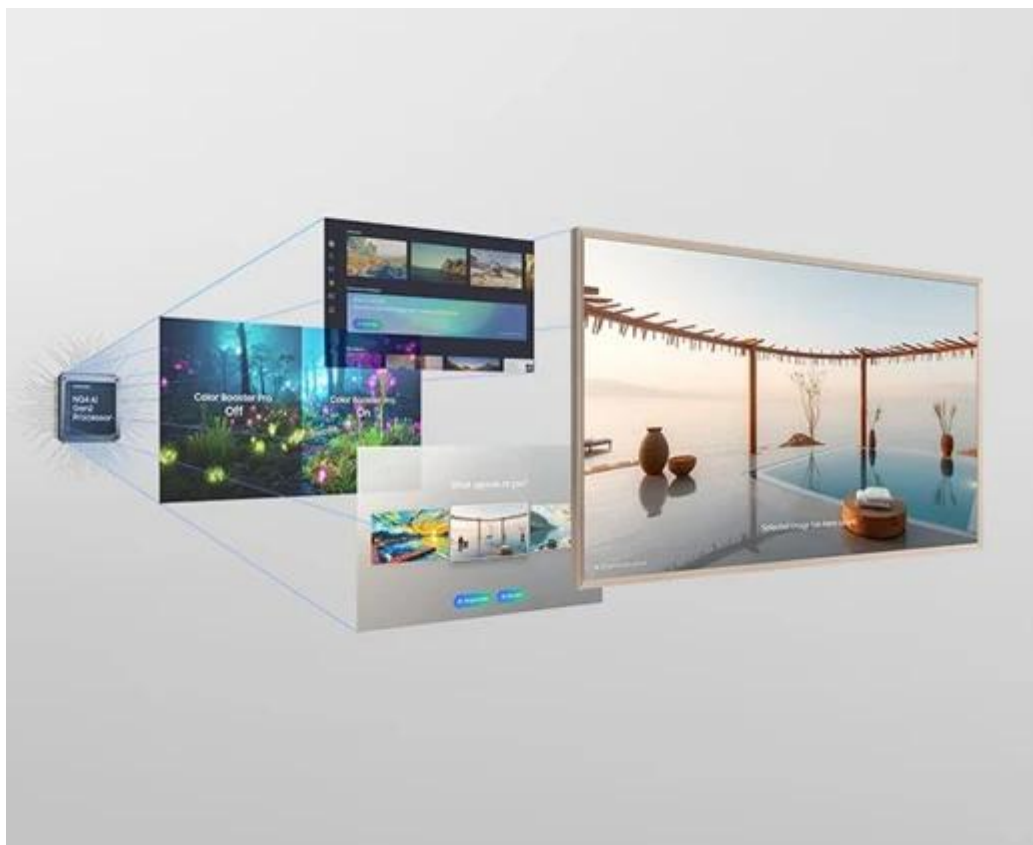

TV Samsung The Frame QE43LS03F - digitální obraz v obraze

Samsung The Frame QE43LS03F promění váš obývací pokoj v televizní galerii. **Obrazovka s úhlopříčkou 43 palců** je vyvedena v **provedení obrazového rámu**, díky čemuž dokonale splyne s interiérem. **Unikátní režim Art Mode** promění obrazovku v digitální galerii s přehlídkou uměleckých děl z celého světa nebo vašich fotografií.

Tento model tak spojuje umělecký design s moderními technologiemi a je ideální pro všechny, kteří hledají estetický přesah a výkon. **Samsung The Frame QE43LS03F** je vybaven výkonným **QLED panelem**, který produkuje obraz v ostrém **rozlišení 4K**. Dokáže zachytit každý detail a podpoří špičkovou kvalitu filmů, seriálů, her a dalšího vizuálního obsahu.

Operační systém Tizen přináší funkce **Smart TV**, a to včetně přístupu ke streamovacím službám. S televizorem **Samsung The Frame QE43LS03F** tak multimediální zábava nikdy nekončí.