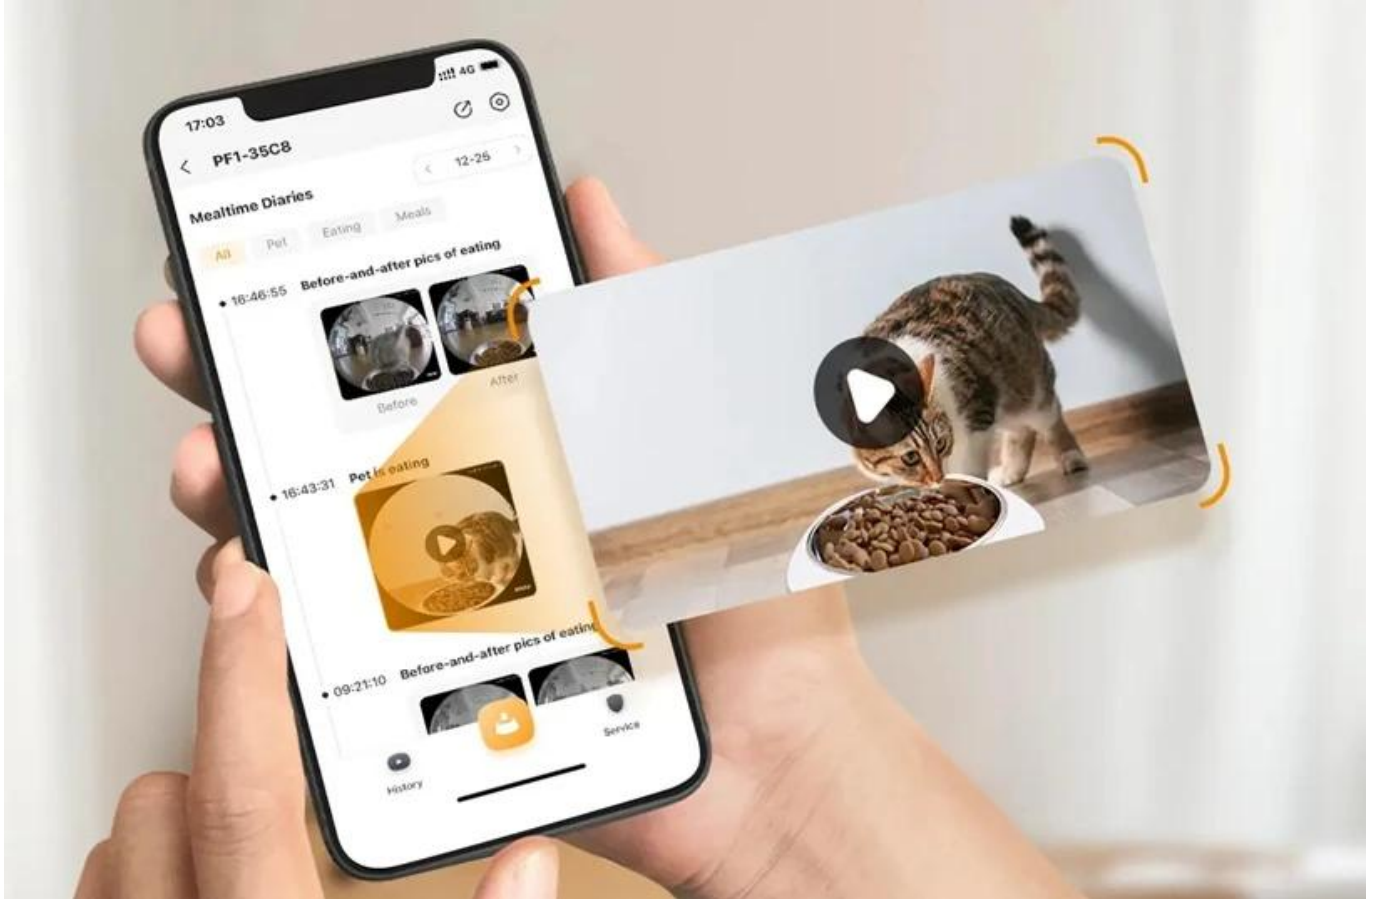

S **chytrým dávkovačem krmiva Imou PF1** bude mít váš chlupáč vždy plnou misku a vy klid na duši. Díky **integrované kameře** můžete svého parťáka sledovat a případně s ním komunikovat odkudkoli přes chytré mobilní zařízení s nainstalovanou **aplikací IMOU Life**.

Ať už jste v práci v kanceláři, na poradě, zkrátka kdekoli mimo domov, vždy máte přehled o tom, co se doma děje, a jestli vám někdo zrovna netrhá vaše oblíbené papuče. Zařízení **Imou PF1** primárně slouží k pravidelnému a dostatečnému dávkování krmiva během celého dne. **Dávkování krmiva dle plánu** zamezí tomu, aby se zvíře přejídalo, jedno nepravdělně nebo vyluxovalo celou misku dřív, než odejdete z domu, a pak nemělo co jíst.

Zabudovaná 2,5K HD kamera s panoramatickým pohledem podporuje také režim nočního vidění, díky čemuž můžete mít dokonalý přehled ve dne i v noci. Díky podpoře **obousměrné komunikace**, uslyšíte, když váš pes nebo kočka tropí nějakou neplechu. Mezi další praktické funkce patří například upozornění na zůstatek jídla v misce a možnost **ovládání přes mobilní aplikace** ve vašem telefonu.

Imou PF1

Imou PF1 je **chytrý dávkovač krmiva s vestavěnou kamerou**, který umožňuje kompletní dohled nad mazlíčkem včetně sledování příjmu potravy. Díky **360°** ryběmu oku můžete vidět panoramatický pohled v rozlišení **2,5K HD** včetně celé misky s jídlem. **AI detekce** mazlíčků a detekce krmení vám pomůže zachytit jejich stravovací návyky. Režim inteligentního dávkování zabraňuje plýtvání jídlem tím, že před plánovaným krmením detekuje, zda v misce zůstalo nějaké jídlo. Ovládání a plánování krmení probíhá přes aplikaci **IMOU Life**. Zařízení také umožňuje zálohování videí do **cloudu** a funguje i při výpadku proudu díky **záložnímu napájení**.