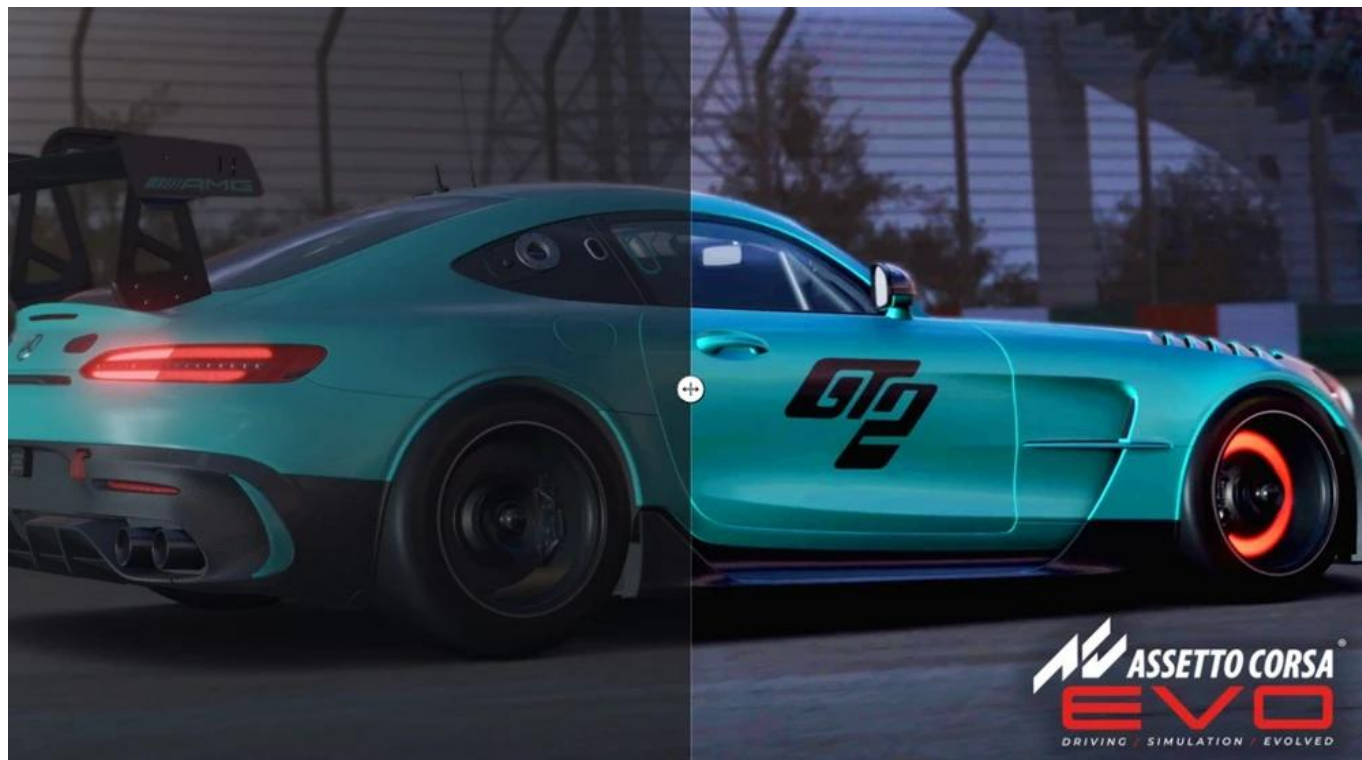

Herní OLED monitor Dell Alienware AW3425DW vás naplno přeneso do virtuálních světů. Disponuje **ultraširokouhlým displejem s úhlopříčkou 34 palců**, na kterém přehledně zobrazíte uzavřené lokace i otevřené herní světy. Navíc **prohnutá obrazovka 1800R** přirozeně kopíruje zorné pole očí, a tak je sledování mnohem příjemnější při dlouhodobém užívání – ať už hrajete hry, koukáte na filmy nebo ne úplně vzrušující excelovské tabulky.

Monitor **Dell Alienware AW3425DW** se pyšní **obnovovací frekvencí 240 Hz**, která působí jako klíčové turbo pro vaše herní zážitky. Plynulé snímkování vám umožní perfektně zachytit pohyb protivníka a dokonale načasovat útok. Hladký pohyb a bleskové reakce oceníte v akčních hrách, střílečkách nebo bojovkách.

Ve spojení s **ultra nízkou dobou odezvy 0,03 ms** je to opravdový rychlík, se kterým nemá nepřítel šanci. Pokud dáváte přednost strategiím nebo simulátorům, displej s rychlým vykreslováním zajistí přirozené zobrazení bez rozmazání.