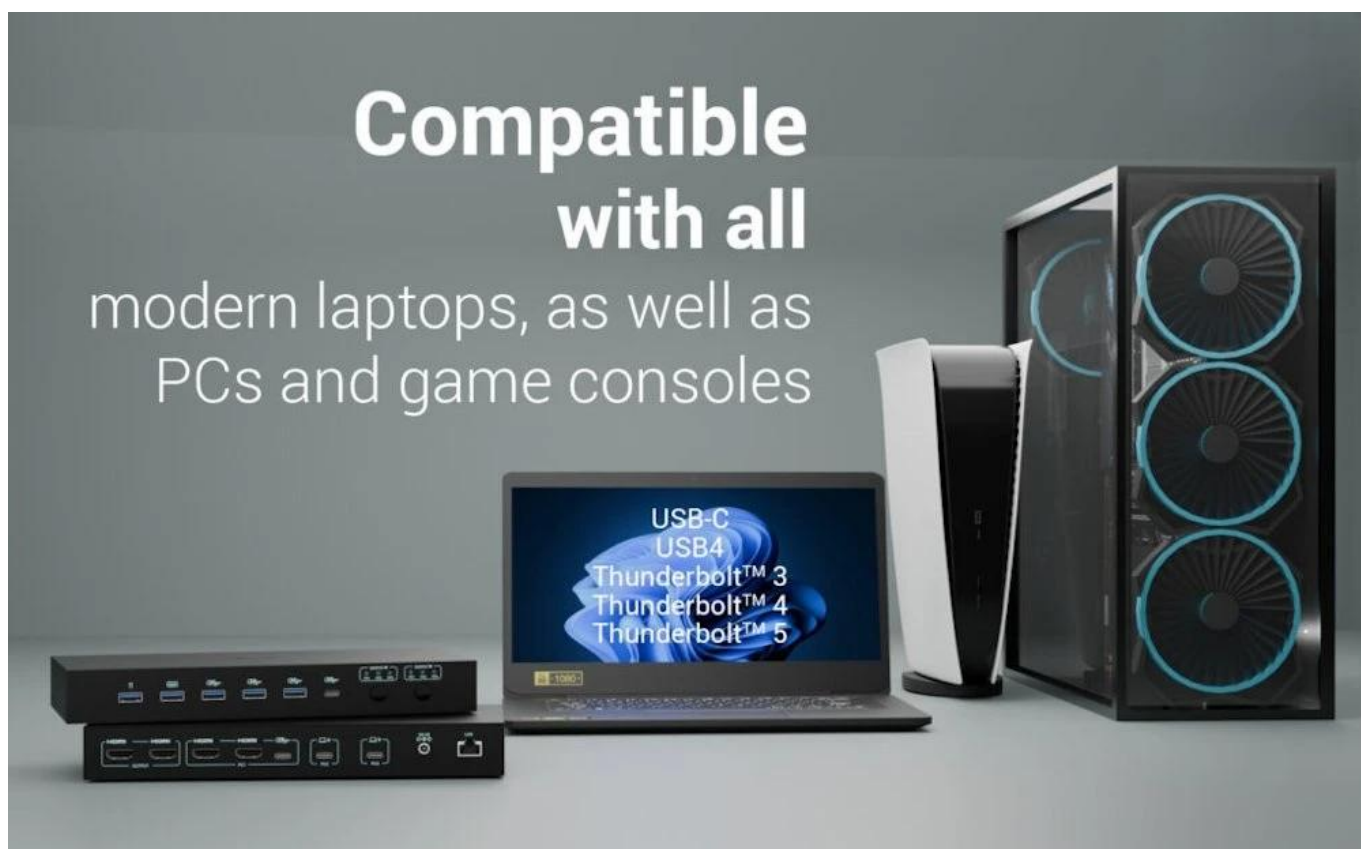

### Dokovací stanice i-tec USB-C - připojení periferií není žádné drama

**Dokovací stanice i-tec dokovací stanice USB-C s KVM přepínačem** naváže konektivitu s nepřebernou řadou periferních zařízení a vytvoří kolem vás špičkové výpočetní centrum. Podpoří profesionální multitasking a efektivní činnost s více zařízeními najednou. Tento dok pojme vše, co potřebujete pro náročnou práci i multimediální zábavu. Kromě toho je dokovací stanice i-tec USB-C praktickým KVM přepínačem, který vám umožní doslova kouzlit a sdílet periferie mezi jednotlivými zařízeními.

Dokovací stanice i-tec USB-C umožňuje **připojení až 3 hostitelských zařízení současně** (notebook, tablet nebo herní konzoli / PC). Samozřejmostí je podpora dvou externích monitorů s rozlišením až 4K, takže můžete využít dva různé zdroje obrazu, nebo rozšířit pracovní plochu. Nechybí ani **porty USB** nebo **gigabitový Ethernet** pro stabilní připojení k síti. Pro **sluchátka a mikrofon** jsou k dispozici samostatné audio porty.

- Připojte až 3 hostitelská zařízení současně (2× notebook/tablet + 1× herní konzole/PC)
- Podpora dvou externích monitorů s rozlišením až 4K při 60 Hz nebo 1440p při 144 Hz
- Technologie USB-C DisplayPort Alt Mode s Power Delivery až 92 W
- Integrovaný KVM přepínač pro sdílení periférií mezi zařízeními
- 5 USB portů včetně 2 chytrých USB portů s funkcí sdílení klávesnice a myši
- Gigabitový Ethernet port pro stabilní síťové připojení
- Samostatné audio porty pro sluchátka a mikrofon
- Kompatibilní s Windows, macOS, Android, iPadOS, ChromeOS a Linux