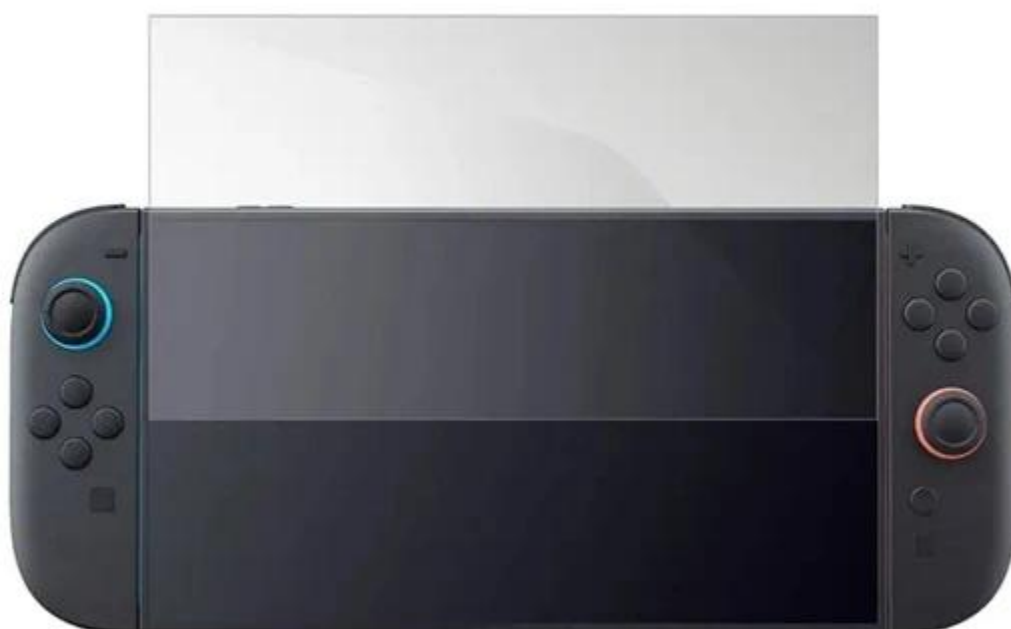

SUBSONIC BY SUPERDRIVE FÓLIE PRO SWITCH 2

Cena celkem:	224 Kč (bez DPH: 185 Kč)
Běžná cena:	246 Kč
Ušetříte:	22 Kč
Kód zboží:	NBTPRO0351
Part No.:	SA5712
Záruka:	24 měs.
Stav:	Nové zboží

Popis

SUBSONIC by SUPERDRIVE fólie pro Switch 2 - nový level proti poškrábání

Nenechte svoji herní **konzoli Nintendo Switch 2** napospas upatlaným prstům, škrábancům nebo nečekaným testům odolnosti a chraňte displej **tvrzeným sklem SUBSONIC by SUPERDRIVE**, speciálně navrženým pro Switch 2. **Tvrzené sklo 9H** je navrženo tak, aby pohltilo nárazy a chrání displej před poškrábáním ostrými předměty, jako jsou například klíče. Při nárazu se fólie roztříští na malé neostré částičky, díky čemuž je obrazovka primárně **chráněna před poškozením**.

Povrchová úprava je odolná nejen proti škrábancům, ale také prachu. **Instalace je snadná** a podporuje snadné přilnutí k povrchu bez nevzhledných bublin. **SUBSONIC by SUPERDRIVE fólie pro Switch 2** zvýší ochranu displeje a udělá z něj neviditelnou neprůchozí bariéru. Mimořádně tenká fólie dosahuje **tloušťky pouhých 0,24 mm**, díky čemuž je dokonale průhledná a každý pixel oblíbené hry si užijete bez zkresení.