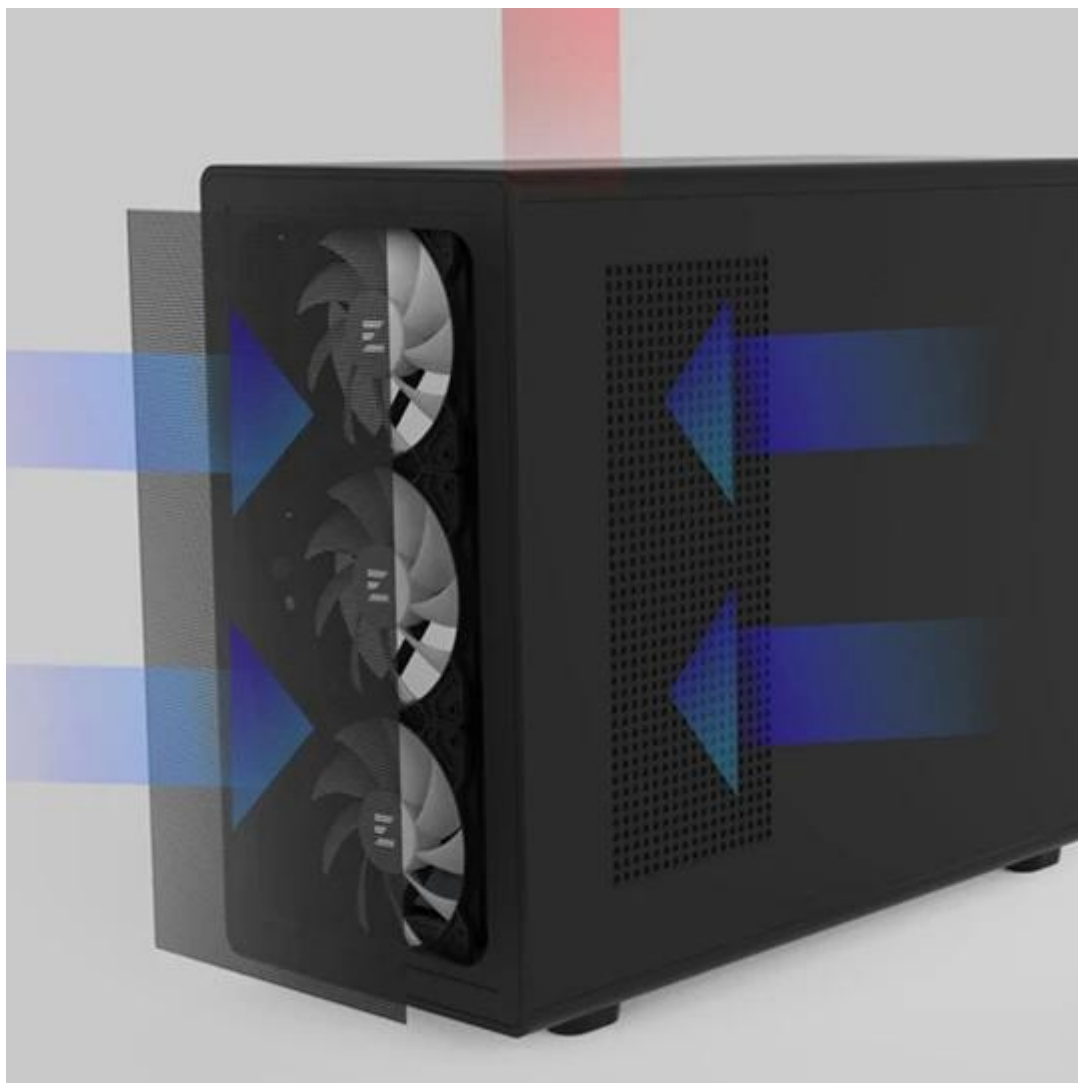

ZALMAN M5 ČERNÁ

Cena celkem:	1 400 Kč (bez DPH: 1 157 Kč)
Běžná cena:	1 540 Kč
Ušetříte:	140 Kč
Kód zboží:	CASZAL0068
Part No.:	M5 Black
Záruka:	24 měs.
Stav:	Nové zboží

Popis

ZALMAN M5 - Mini Tower skříň, maxi možnosti konfigurace

PC skříň ZALMAN M5 v provedení s průhlednou bočnicí, která je vhodná pro stavbu výkonných sestav. Konstrukce s temperovaným sklem je nejenom stylová na pohledu, ale také umožní působivý pohled na vnitřní komponenty. **Konstrukce z plastových i kovových materiálů** zajišťuje optimální balanc mezi odolností a hmotností. Ve výsledku tak vzniká počítačová skříň, která svým zevnějškem zaujme všechny moderní uživatele. Nový druh uchycení panelů umožňuje snadnou manipulaci, respektive **jednoduchý management panelů** a odejmutí bez nutnosti nářadí.

ZALMAN M5 černá

Kvalitní počítačová skříň formátu **Mini Tower** nabízí jednu **2,5"**, jednu **3,5"** a jednu **2,5"/3,5"** pozici pro pevné či SSD disky. Předinstalovány jsou **čtyři 120 mm ventilátory s ARGB podsvícením**. Na bočním panelu se nachází jeden port **USB 3.0**, jeden port **USB 2.0**, jeden port **USB-C** a kombinovaný audio jack. Ve skříni je dostatek prostoru pro chladič CPU do výšky až **180 mm** a grafickou kartu o délce až **410 mm**. Důmyslné řešení umožňuje pohodlné umístění až **360 mm** dlouhého výměníku vodního chlazení na horní straně. Skříň je vybavena průhlednou bočnicí a perforovaným předním panelem. Potěší také přítomnost prachových filtrů. Skříň je dodávána bez zdroje.