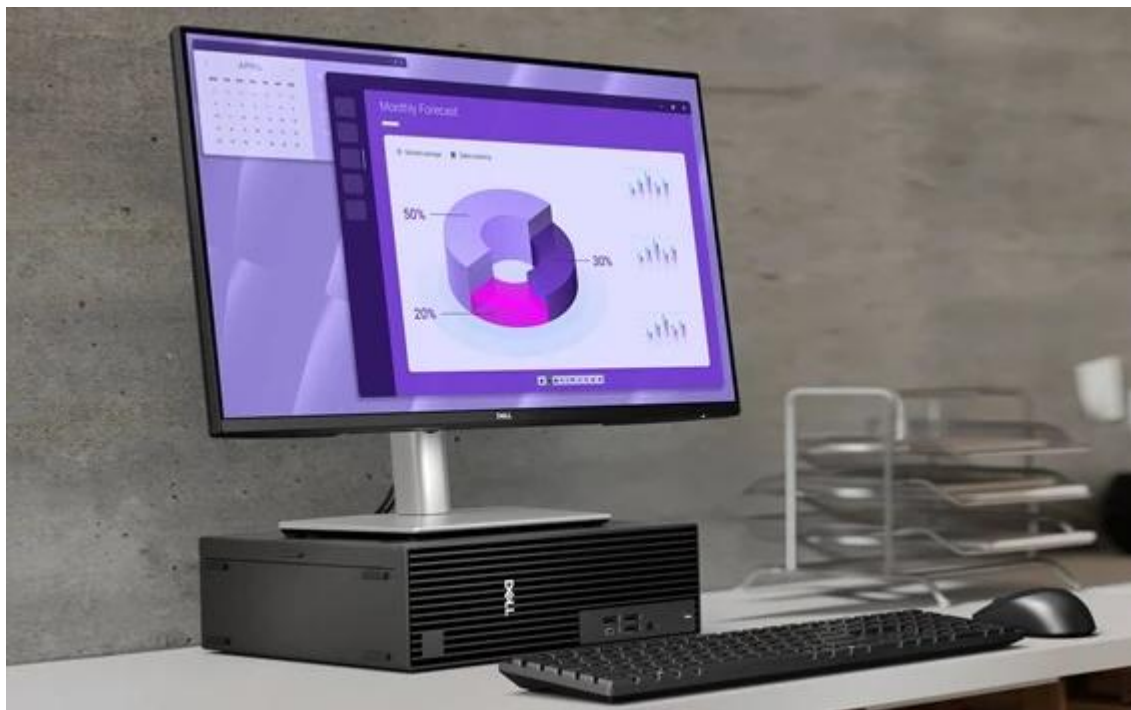

## DELL PRO SLIM QCS1250

Cena celkem:	<b>40 115 Kč</b> <b>(bez DPH: 33 153 Kč)</b>
Běžná cena:	<b>44 126 Kč</b>
Ušetříte:	<b>4 011 Kč</b>
Kód zboží:	PCD187400
Part No.:	C6RDP
Záruka:	36 měs.
Stav:	Nové zboží

### Dell Pro Slim QCS1250 - moderní kancelář v kompaktním provedení

**Stolní počítač Dell Pro Slim QCS1250** představuje výkonné a prostorově úsporné řešení pro vaši kancelář. Tento model je ideální pro rychlé a efektivní plnění firemních úkolů a dalších pracovních povinností. **Desktop Dell Pro Slim QCS1250** je osazen **procesorem Intel Core i7 čtrnácté generace**, který je určen pro náročnější kancelářské nebo multimediální úlohy. Zvládne každodenní provoz podnikových aplikací, domácí multimediální zábavu a ve spojení s **8GB RAM DDR5** také **pokročilý multitasking**.

Pro ukládání dat je připravena **SSD jednotka s kapacitou 512 GB**. Kromě úložného prostoru podpoří také rychlé načítání softwaru a celého systému. Počítač je vyveden v **kompaktním slim šasi designu**, díky čemuž šetří místo na pracovním stole. I přes své rozměry nabízí **dostatek portů** a podporuje všestrannou konektivitu.

### Kompaktní firemní desktop s vysokým výkonem v úzkém provedení.

Dell Pro Slim představuje ideální řešení pro moderní kanceláře s omezeným prostorem. Tento výkonný **firemní desktop v kompaktním šasi** kombinuje elegantní design s praktickou funkcionalitou a spolehlivým výkonem. Vybavený procesorem **Intel® Core™ i7-14700** 14. generace s 20 jádry a taktem **až 5,4 GHz** zajišťuje plynulý chod všech běžných kancelářských aplikací.