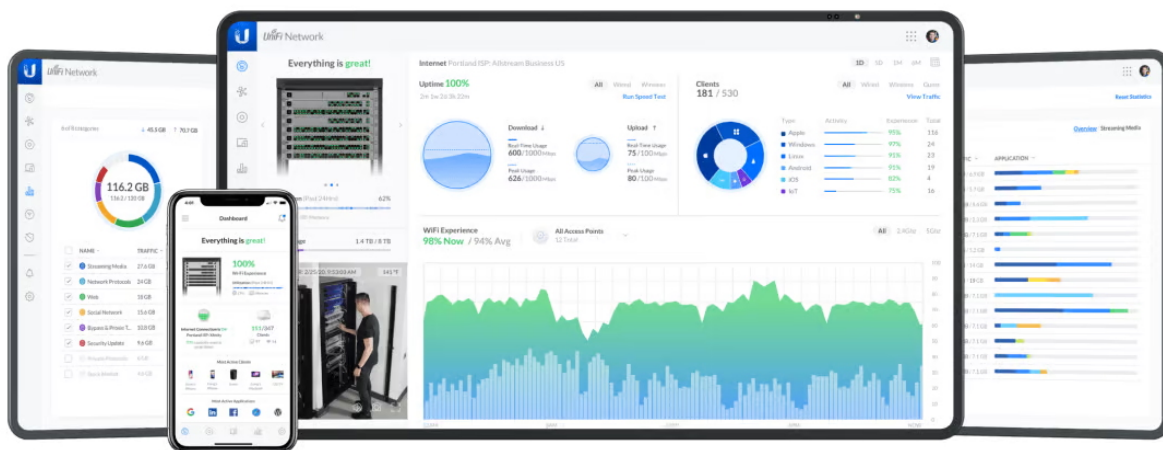

ZÁKLADNÍ SPECIFIKACE

Standard: 802.11a/b/g/n/ac/ax/be

Anténa: integrovaná, 4 dBi pro 2,4 GHz, 6 dBi pro 5 GHz

Provozní frekvence: 2,4 GHz, 5 GHz

Rychlost přenosu dat: 688 Mbps (2,4 GHz), 4,3 Gbps (5 GHz)

Porty: 1× 2,5 GbE RJ-45

Napájení: PoE 42,5–57 V DC

Provozní teplota: -30 °C až +50 °C

Rozměry: 175,7 × 175,7 × 43 mm

Hmotnost: 448 g

Manuál (montážní návod): [Ubiquiti UniFi U7 Long-Range](#)