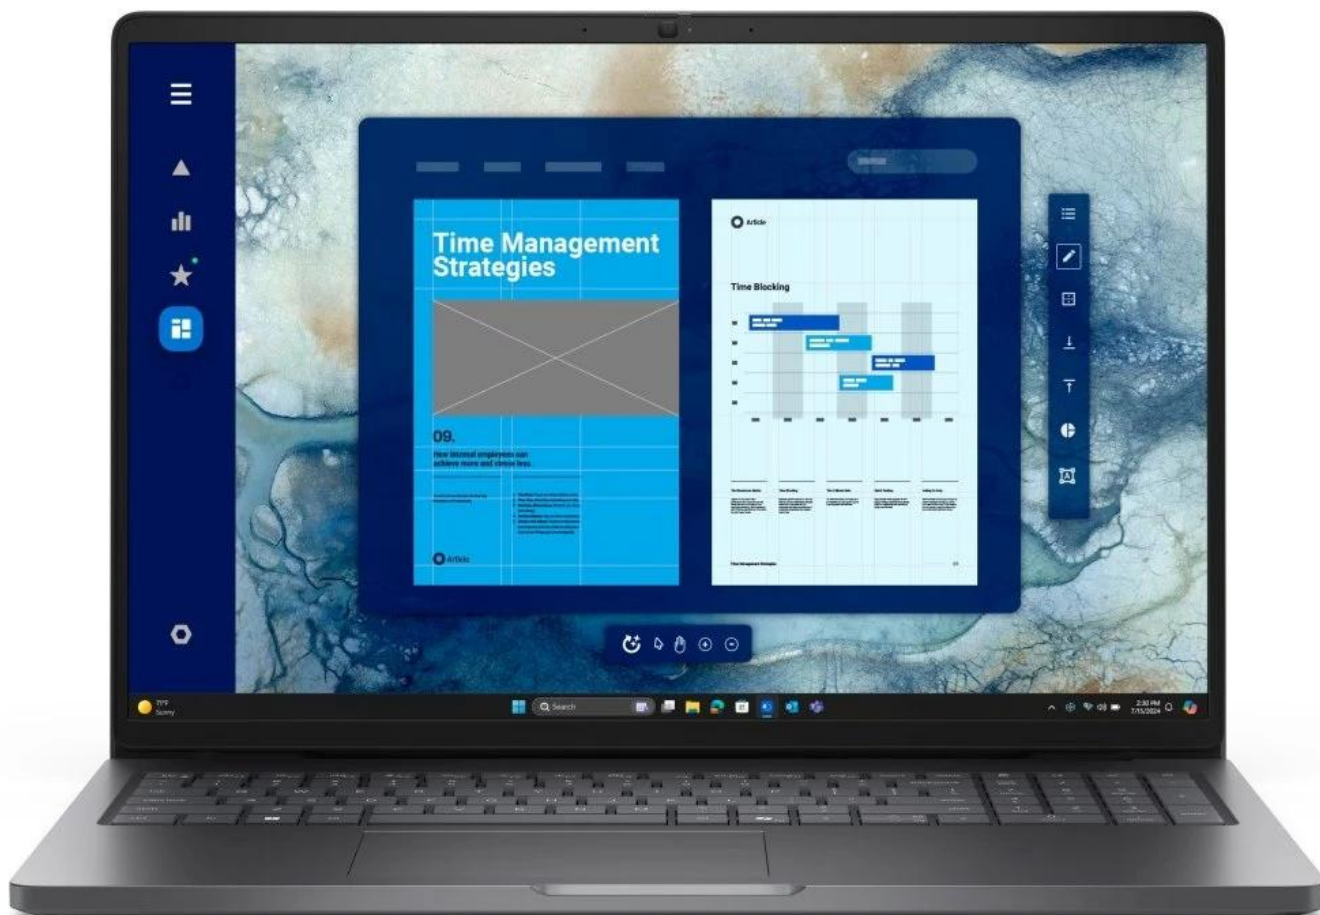

### Dell Pro 16 PC16250 - připraveni na moderní AI?

**Notebook Dell Pro 16 PC16250** je spolehlivý pracant, se kterým ke svým projektům a úkolům přidáte také špetku originality umělé inteligence. Tento model je vybaven **procesorem Intel Core 5 120U**, který zvládne všechny PC činnosti moderní doby. CPU spolu s **nadstandardní 16GB RAM DDR5** zajistí spolehlivý provoz toho nejnáročnějšího softwaru i multitasking a postará se nejen o práci, ale také zábavu.

**Displej s úhlopříčkou 16 palců** nabízí plochu pro komfortní zobrazení aplikací, tabulek, dokumentů a samozřejmě digitálních multimédií. **Full HD+ rozlišení** produkuje jasný a ostrý obraz, který je dokonale čitelný i díky antireflexní úpravě.

## **Microsoft Copilot - váš tvůrčí asistent**

Jednoduchý a snadno použitelný **AI nástroj Copilot** vám pomůže s každým úkolem. Tato **umělá inteligence** dokáže zpracovat velké množství informací a vytvořit vstupní podklady, rešerše, celý projekt nebo jen jeho část, a spoustu dalšího. Stiskem jediné klávesy na klávesnici spustíte pomocníka, který vám vždy přijde na pomoc, ať už hledáte informaci, inspiraci nebo návrh řešení. Co umí? Odpovídat na otázky, **psát, tvořit obrázky a generovat** další obsah podle toho, co si přejete.

procesorem **Intel® Core™ 5 120U** s maximálním taktem až 5,0 GHz. Nabízí velkorysý **16" Full HD+ displej** s rozlišením 1920 × 1200 pixelů, antireflexní úpravou a jasem 300 nitů, který poskytuje o 10 % větší zobrazovací plochu díky poměru stran 16 : 10.