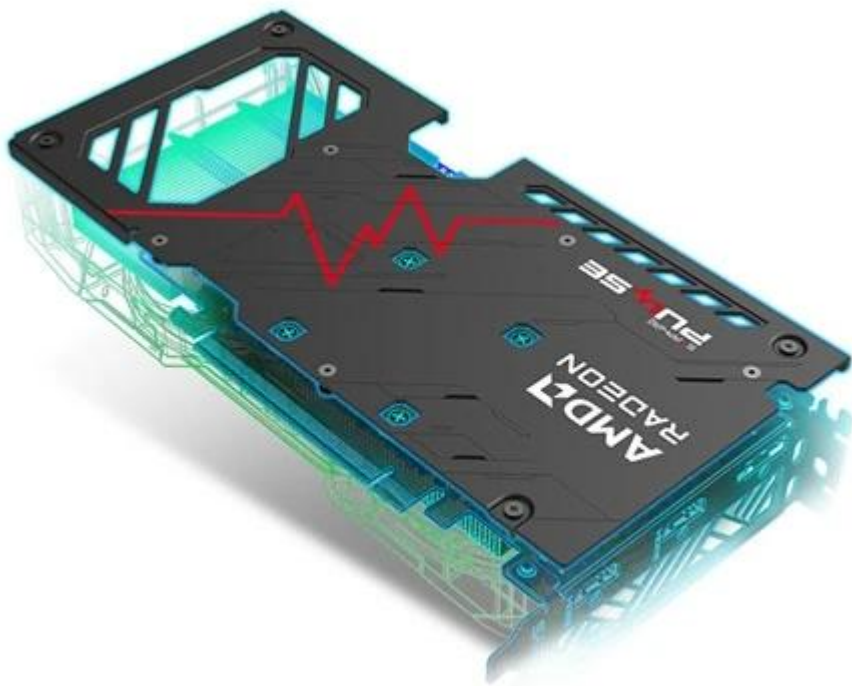

SAPPHIRE RADEON PULSE RX 9060 XT GAMING OC 8GB

Cena celkem:	9 810 Kč (bez DPH: 8 107 Kč)
Běžná cena:	10 791 Kč
Ušetříte:	981 Kč
Kód zboží:	VGASAP1060
Part No.:	11350-04-20G
Záruka:	36 měs.
Stav:	Nové zboží

Popis

Sapphire Radeon PULSE RX 9060 XT GAMING OC - grafika bez kompromisů

S **grafickou kartou Sapphire Radeon PULSE RX 9060 XT GAMING OC** navštívíte herní světy ve vysokém rozlišení a detailech a odvedete pořádný kus práce na svých vizuálních projektech. Je určena do moderních PC sestav, které se zaměřují jak na gamingové zážitky, tak profesionální grafickou práci. Držte se pevně za opěrky své židle, tahle grafika vás ohromí.

Grafickou kartu pohání **architektura AMD RDNA 4**, která ve spojení s **8 GB paměti typu GDDR6** podporuje špičkový výkon a rychlost. Můžete se tak rozloučit s prodlevami nebo sekaným vykreslováním grafiky během hraní. Hráte, tvoříte, editujete, streamujete budete výhradně jen ve vysokém rozlišení. **Grafická karta Sapphire Radeon PULSE RX 9060 XT GAMING OC** přichází s pokročilým **systemem chlazení s volným průtokem a dvojicí ventilátorů**. Proudění vzduchu tímto způsobem snižuje turbulence, efektivně odvádí teplo a zajišťuje konzistentní výkon po celou dobu chodu.

Ventilátory AeroCurve Fan Blade se vyznačují vylepšeným designem pro snížení tření a zvýšení otáček při zachování nízké hladiny hluku. Tato konstrukce tak zajistí lepší proudění vzduchu a účinnost chlazení v náročných provozních scénářích. Design se **zadní kovovou deskou** zvyšuje ochranu proti nechtěnému ohýbání a poškození. Současně pomáhá také s chlazením grafické karty.