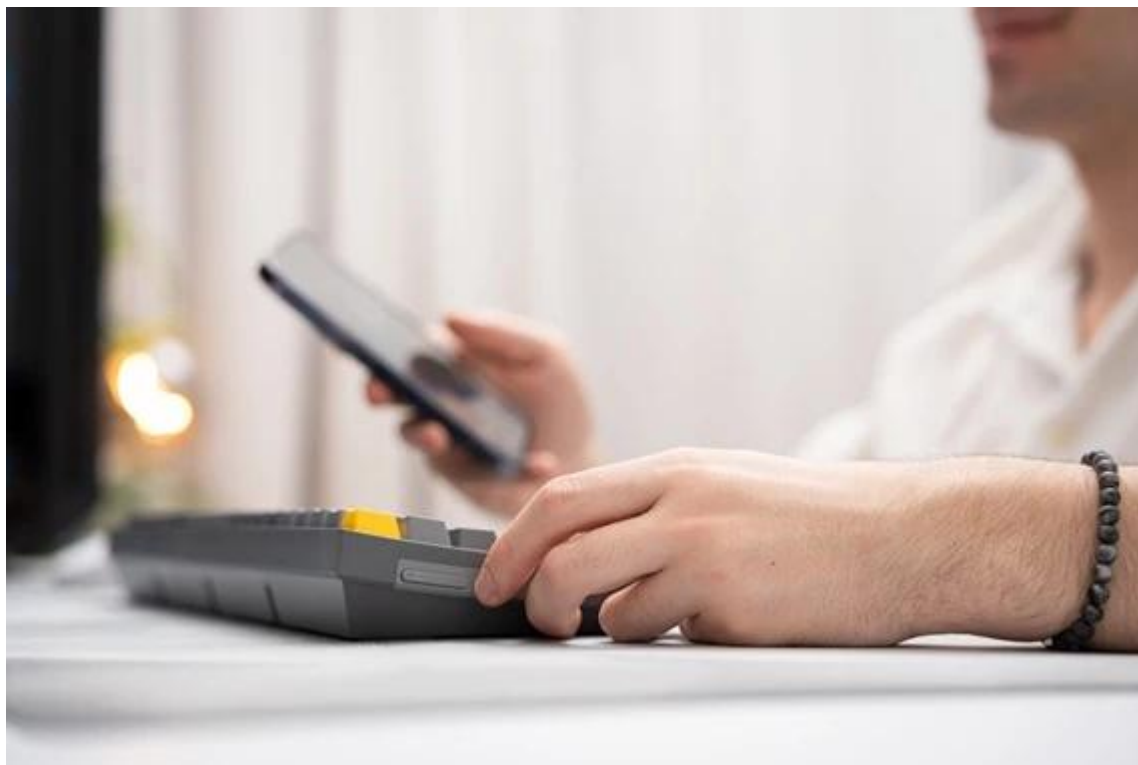

Bezdrátová klávesnice Endorfy Celeris 1800 kombinuje elegantní design s kvalitními spínači a podporuje dokonale plynulé a přesné ovládání her. Součástí klávesnice je rovněž **numerický blok**, takže se plnohodnotně uplatní také při pracovních činnostech. Rozložení jednotlivých kláves **optimalizuje celkovou velikost**, a tak při menších rozměrech získáte model, který disponuje všemi funkcemi standardní klávesnice.

Mechanická klávesnice Endorfy Celeris 1800 je na zadní straně vybavena praktickým **přepínačem, který zajistí kompatibilitu jak se systémy s operačním systémem Windows, tak macOS**. Díky tomu můžete plynule přecházet mezi systémy, respektive různými zařízeními. Bezdrátové připojení pomocí **Bluetooth** nebo **USB adaptéru** (2,4 GHz) vám umožní spárování s PC, herní konzolí. Nechybí ani rozhraní **USB-C** pro kompatibilitu s dalšími zařízeními.

Klávesnice Endorfy Celeris 1800 je vybavena na boční straně tlačítka **Side Tune** - inspirované smartphony. Umožní vám ovládat hlasitost, aniž byste museli myši zdlouhavě hledat a klikat na správnou ikonu. Můžete také upravit jejich funkci a vytvořit makra nebo zkratky pro kancelářskou činnost.

Jednotlivé konstrukční prvky klávesnice jsou navrženy tak, aby poskytovaly maximální pohodlí. Konstrukce je pevná a efektivně **snižuje vibrace** při jakékoli činnosti - od gamingu po psaní. Horní deska je vyztužena **epoxitovým laminátem** ze skelných vláken, díky čemuž zvládne vysokou provozní zátěž a mechanický tlak. **Kvalitní spínače** přesně a hladce reagují na každý stisk a dvoustupňové provedení se stlačenou pružinou vnímá rozdíl v tlaku a síle, což oceníte zejména při