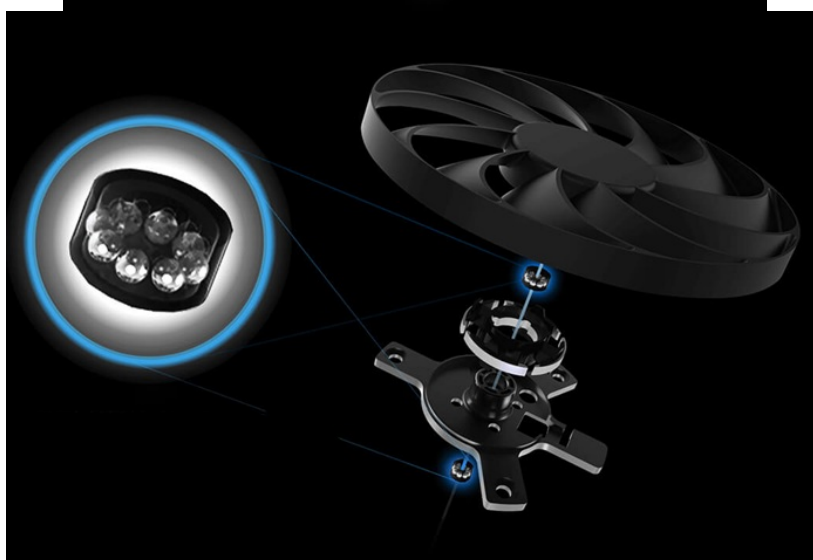

Díky tomu nejenom produkuje realistickou grafiku, ale také vylepšuje snímkovou frekvenci pro **plynulé vykreslování s podporou AI**. Karta disponuje **dvojití axiálních ventilátorů**, které přináší efektivní proudění vzduchu a chlazení při nižší hladině hluku. Zlepšené chlazení a odvětrávání během dlouhotrvající a vysoké zátěže umožňuje také přítomnost zadní desky, která současně zvyšuje celkovou odolnost proti mechanickému poškození.

To vše přispívá k celkové stabilitě a vysokému výkonu, který je ideální pro **hraní ve vysokém rozlišení i práci s moderním grafickým softwarem**. Kompaktní provedení vám dostupný výkon zprostředkuje na menší ploše, což tento model předurčuje zejména **do menších PC skříní**.