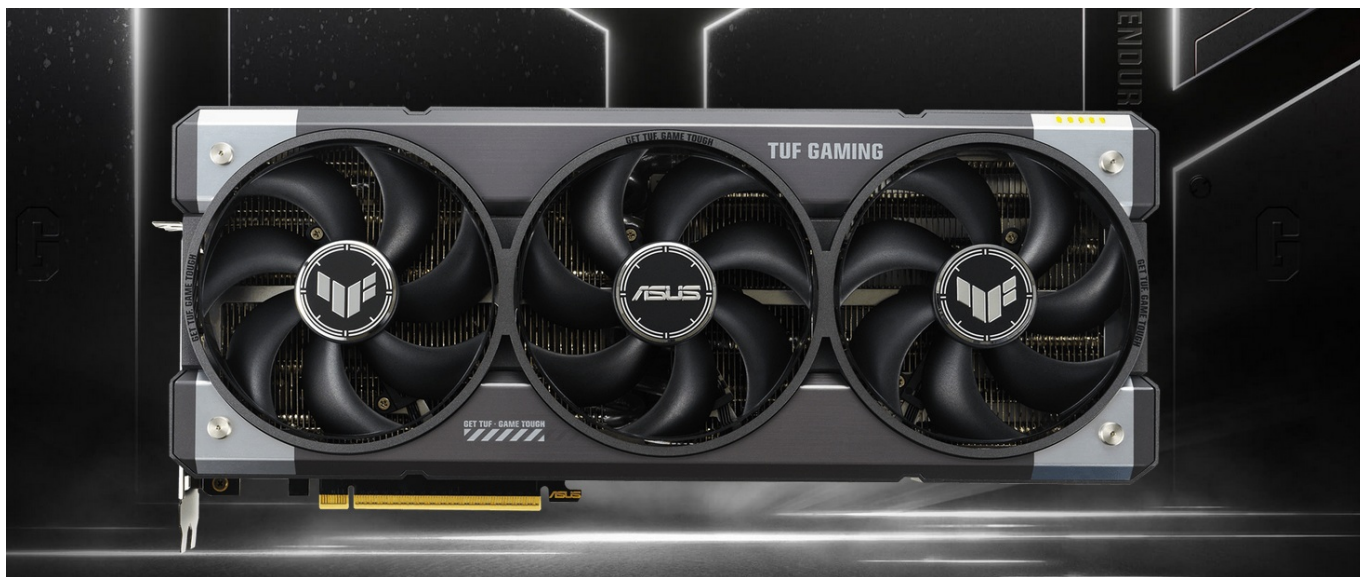

Popis

ASUS TUF GAMING GeForce RTX 5060 Ti OC - odolnost a výkon bez kompromisů

Grafická karta **ASUS TUF GAMING GeForce RTX 5060 Ti OC** je připravena být nejlepší. Disponuje vylepšeným chlazením i napájením, takže si poradí s jakoukoli zátěží, která se na ni chystá. Kromě toho se vyznačuje také posíleným designem - **speciálním kovovým exoskeletem**, který zajišťuje mimořádnou pevnost a odolnost. Je poháněna **architekturou NVIDIA Blackwell** a obsahuje nepřeborné množství technologií jak pro hráče, tak tvůrce obsahu.