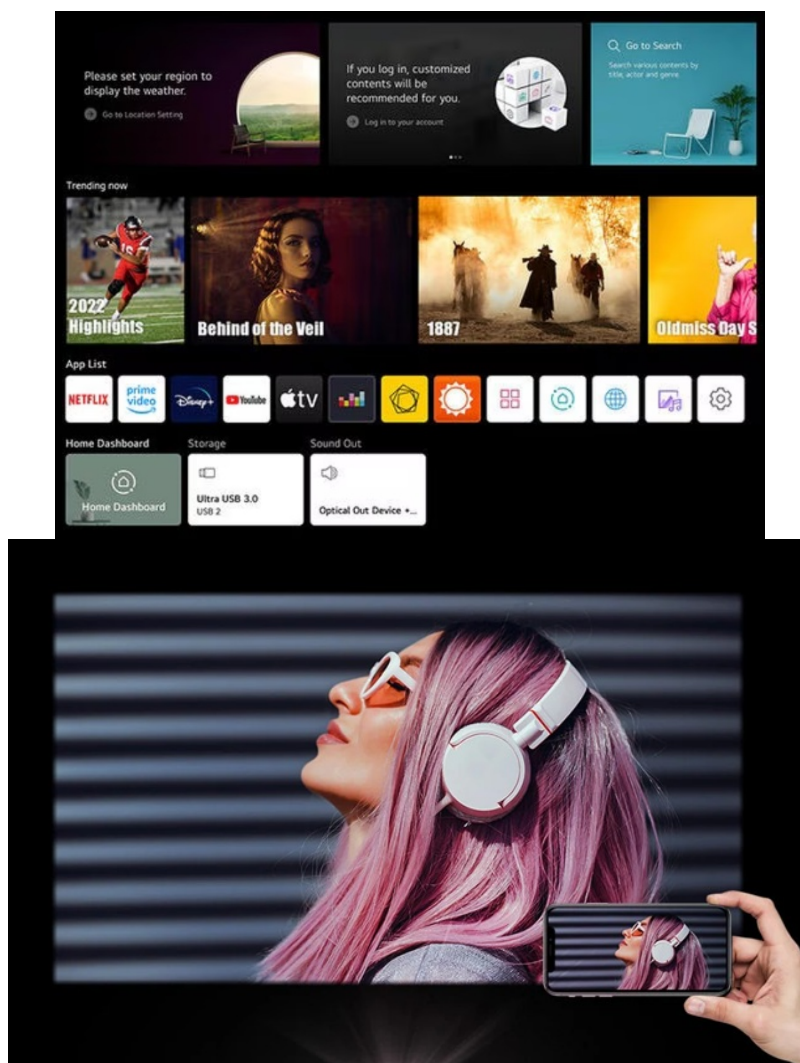

bezdrátové technologie **Bluetooth** pro připojení sluchátek nebo reproduktorů.