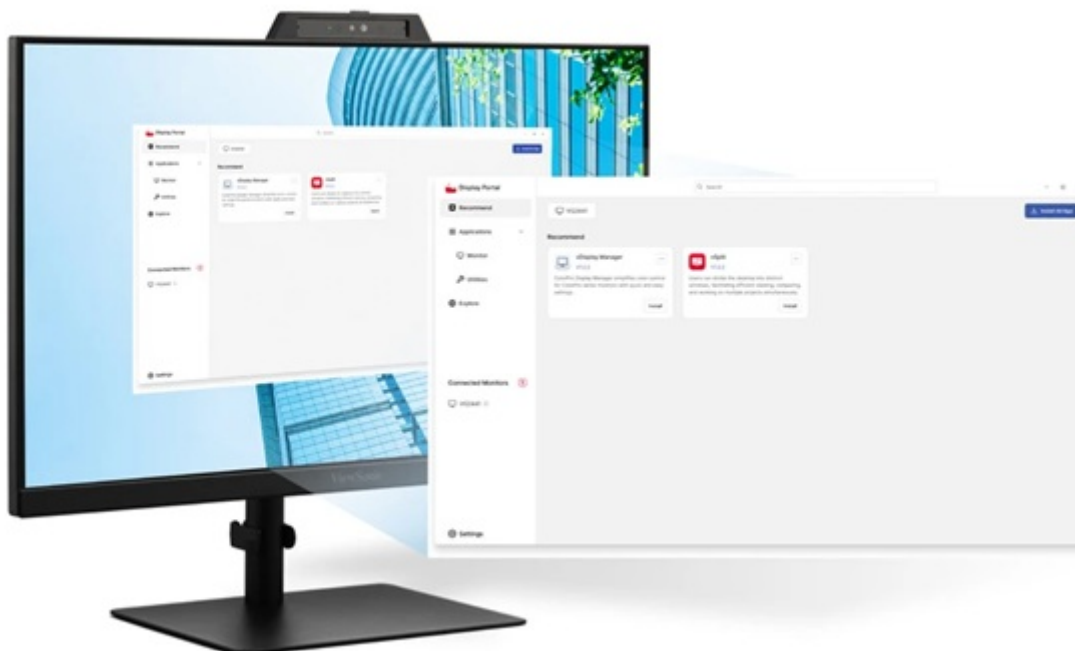

ViewSonic VG2441V - videokonferenční monitor pro náročné

Monitor ViewSonic VG2441V je navržen pro každodenní produktivitu a veškerou on-line komunikaci. Trávíte hodně času v on-line kontaktu s kolegy nebo rodinou? S tímto monitorem se můžete rozloučit s rozmazaným obrazem nebo špatně nastaveným úhlem kamery.

Budete vidět i slyšet

Disponuje **5Mpx webkamerou a dvěma mikrofony**, takže zajistí nejenom ostrý obraz, ale také kvalitní reprodukci hlasu. Nechybí ani **zabudované stereo reproduktory** pro plnohodnotné ozvučení. Součástí videokonferenční výbavy je také **posuvná krytka** a podporou funkce **Windows Hello**, čímž je zajištěno maximální soukromí a bezpečné přihlášení.

Monitor ViewSonic VG2441V představuje ideální volbu pro práci z domova nebo v kanceláři. Výrazně vám usnadní on-line mítinky s kolegy, zákazníky nebo třeba celým pracovním týmem. V rámci svých pracovních povinností se můžete těšit na **Full HD displej**, který vám zprostředkuje komfortní plochu o velikosti **24 palců**.

Vertical $\pm 5^\circ$

ViewSonic VG2441V

LED monitor s úhlopříčkou **23,8"** a rozlišením **1920 × 1080** obrazových bodů. Disponuje kontrastním poměrem **1500 : 1**, jasem **250 cd/m²**, dobou odezvy **4 ms**, **104% pokrytím sRGB** barevné palety obnovovací frekvencí **120 Hz**. Použitím technologie **IPS** je dosaženo širokých pozorovacích úhlů **178° horizontálně i vertikálně**. K dispozici jsou dva porty **USB 3.0** pro připojení datových uložišť nebo periférií a dva porty **USB-C**, z nichž jeden kromě vysokorychlostního přenosu videa a dat umožňuje napájení připojených zařízení až do **15 W**. Potěší také vestavěné **stereo reproduktory** s celkovým výkonem **4 W**. Pro videokonference lze využít **5Mpx webkameru** se **dvěma mikrofony**, posuvnou **krytkou** a podporou funkce **Windows Hello**. Předností monitoru je také možnost nastavení optimální orientace díky výškově nastavitelnému stojanu a funkci **Pivot**.