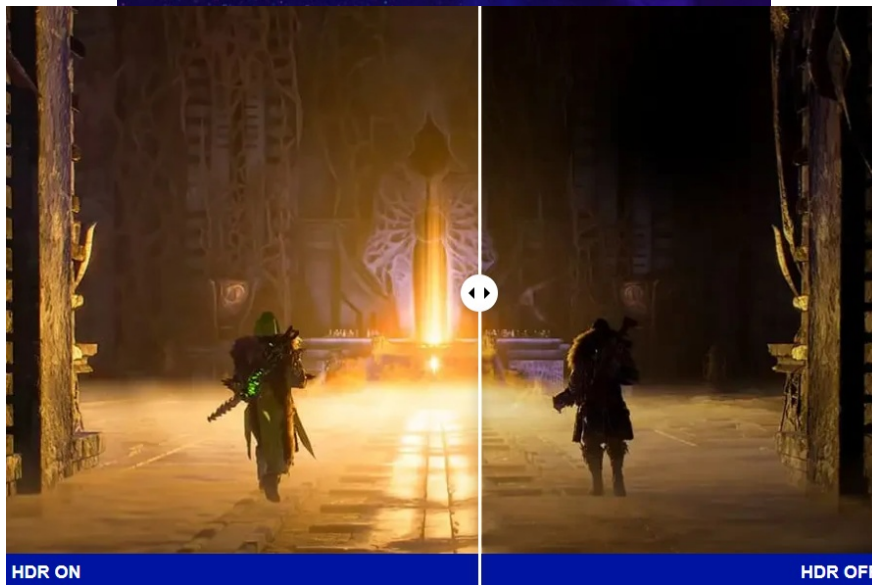

Herní monitor **ViewSonic VX27G1-HD** na virtuálním bojišti nedělá žádné kompromisy. Disponuje **180Hz obnovovací frekvencí** a **1ms dobou odezvy**, díky čemuž vykresluje obraz hladce a bez zpoždění, takže nad soupeři budete mít vždy kousíček toho klíčového náskoku. **Full HD displej s úhlopříčkou 27"**, podporou HDR10 a **113% pokrytím sRGB barevné palety** zajistí živé a bohaté barvy.

Navíc díky **SuperClear IPS panelu** a jeho širokým pozorovacím úhlům si veškerý obsah dopřejete pohodlně a bez zkreslení i při pohledu ze stran. **Technologie VRR (Variable Refresh Rate)** upravuje obnovovací frekvenci obrazu s frekvencí grafického procesoru, čímž efektivně potlačuje sekání a trhání.

ViewSonic VX27G1-HD

Herní LED monitor s úhlopříčkou **27"** nabízí Full HD rozlišení **1920 × 1080** obrazových bodů a podporu **HDR10** zobrazení, které poskytuje vynikající kontrast a vysokou přesnost barev. Disponuje dobou odezvy **1 ms**, kontrastním poměrem **1000 : 1**, jasem **300 cd/m²** a **113% pokrytím sRGB** barevné palety. **Variabilní obnovovací frekvence (VRR)** až **180 Hz** zajistí intenzivní akci bez trhání, zadržávání nebo rozmazávání obrazu při pohybu. Příjemné jsou též pozorovací úhly **178°** horizontálně i vertikálně.

Součástí balení je DisplayPort kabel.

ZÁKLADNÍ SPECIFIKACE

Typ panelu: IPS

Úhlopříčka: 27"

Poměr stran: 16 : 9

Rozlišení: 1920 × 1080

Kontrastní poměr: 1000 : 1

Doba odezvy: 1 ms