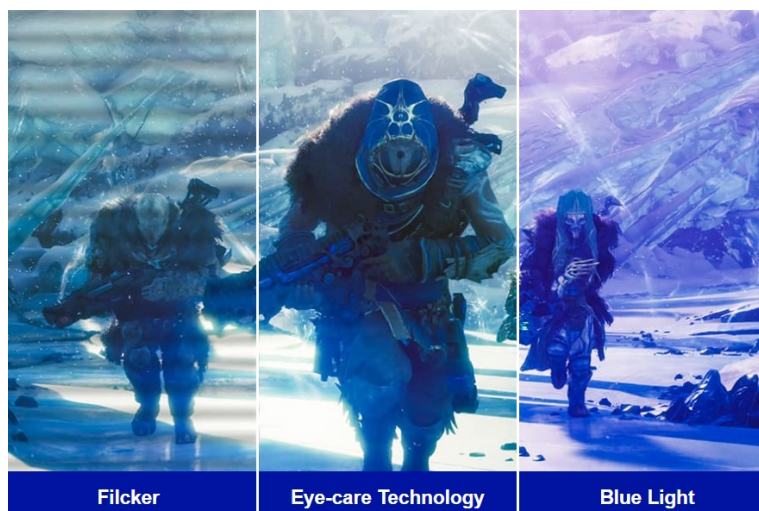

Herní monitor **ViewSonic VX27G1-HD** na virtuálním bojišti nedělá žádné kompromisy. Disponuje **180Hz obnovovací frekvencí** a **1ms dobou odezvy**, díky čemuž vykresluje obraz hladce a bez zpoždění, takže nad soupeři budete mít vždy kousíček toho klíčového náskoku. **Full HD displej s úhlopříčkou 27"**, podporou HDR10 a **113% pokrytím sRGB barevné palety** zajistí živé a bohaté barvy.

Navíc díky **SuperClear IPS panelu** a jeho širokým pozorovacím úhlům si veškerý obsah dopřejete pohodlně a bez zkreslení i při pohledu ze stran. **Technologie VRR (Variable Refresh Rate)** upravuje obnovovací frekvenci obrazu s frekvencí grafického procesoru, čímž efektivně potlačuje sekání a trhání.

Akční scény, přestřelky, zběsilé závody a další gamingové zážitky si vychutnáte plynule a bez rušivých vizuálních artefaktů. Konektivita v podobě portů **HDMI** a **DisplayPort** umožní snadné připojení **monitoru ViewSonic VX27G1-HD** k moderním PC systémům a **herním konzolám**. Technologie **Eye ProTech** chrání vaše oči před modrým světlem a blikáním, takže si klidně můžete dát i několikahodinový herní maraton.

ViewSonic VX27G1-HD

Herní LED monitor s úhlopříčkou **27"** nabízí Full HD rozlišení **1920 × 1080** obrazových bodů a podporu **HDR10** zobrazení, které poskytuje vynikající kontrast a vysokou přesnost barev. Disponuje dobou odezvy **1 ms**, kontrastním poměrem **1000 : 1**, jasem **300 cd/m²** a **113% pokrytím sRGB** barevné palety. **Variabilní obnovovací frekvence (VRR)** až **180 Hz** zajistí intenzivní akci bez trhání, zadržávání nebo rozmazávání obrazu při pohybu. Příjemné jsou též pozorovací úhly **178°** horizontálně i vertikálně.