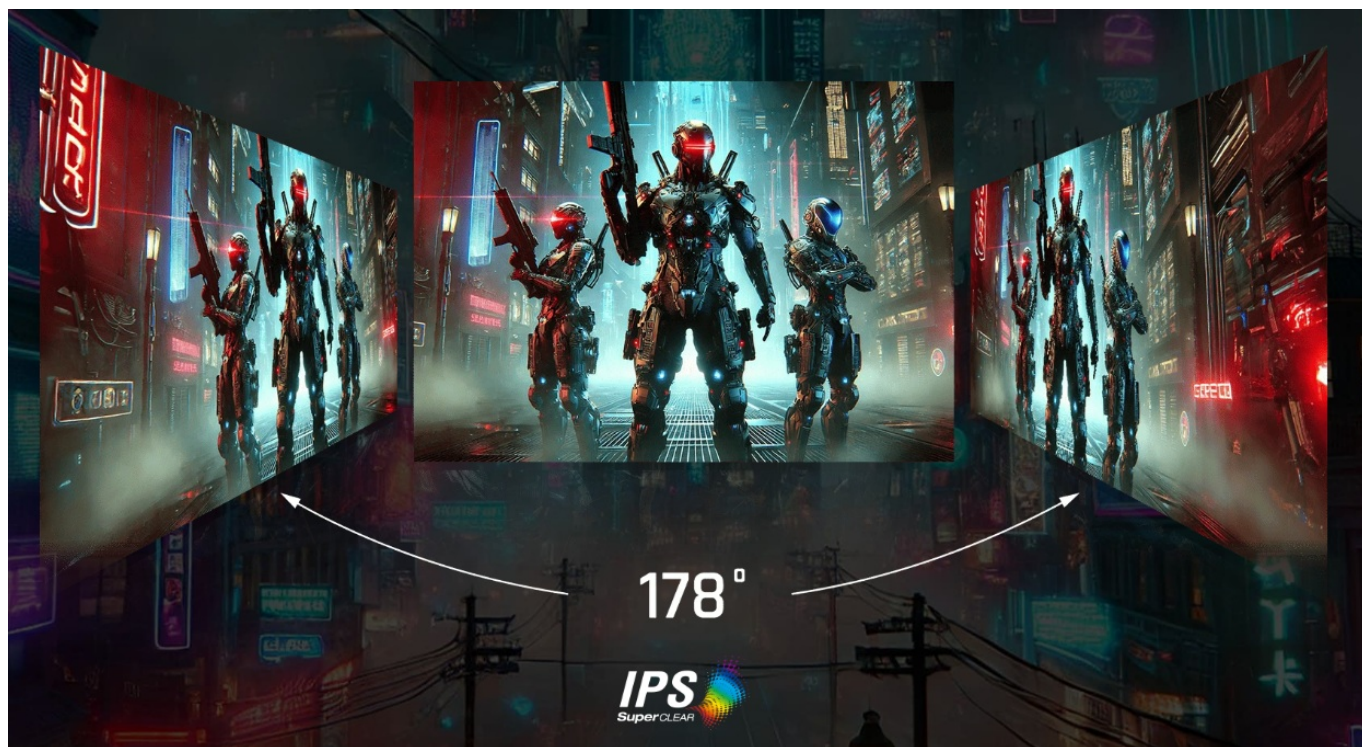

Herní monitor **ViewSonic VX27G1-HD** na virtuálním bojišti nedělá žádné kompromisy. Disponuje **180Hz obnovovací frekvencí** a **1ms dobou odezvy**, díky čemuž vykresluje obraz hladce a bez zpoždění, takže nad soupeři budete mít vždy kousíček toho klíčového náskoku. **Full HD displej s úhlopříčkou 27"**, podporou HDR10 a **113% pokrytím sRGB barevné palety** zajistí živé a bohaté barvy.

Navíc díky **SuperClear IPS panelu** a jeho širokým pozorovacím úhlům si veškerý obsah dopřejete pohodlně a bez zkreslení i při pohledu ze stran. **Technologie VRR (Variable Refresh Rate)** upravuje obnovovací frekvenci obrazu s frekvencí grafického procesoru, čímž efektivně potlačuje sekání a trhání.

ViewSonic VX27G1-HD

Herní LED monitor s úhlopříčkou **27"** nabízí Full HD rozlišení **1920 × 1080** obrazových bodů a podporu **HDR10** zobrazení, které poskytuje vynikající kontrast a vysokou přesnost barev. Disponuje dobou odezvy **1 ms**, kontrastním poměrem **1000 : 1**, jasem **300 cd/m²** a **113% pokrytím sRGB** barevné palety. **Variabilní obnovovací frekvence (VRR)** až **180 Hz** zajistí intenzivní akci bez trhání, zadržávání nebo rozmazávání obrazu při pohybu. Příjemné jsou též pozorovací úhly **178°** horizontálně i vertikálně.

Součástí balení je DisplayPort kabel.

ZÁKLADNÍ SPECIFIKACE

Typ panelu: IPS

Úhlopříčka: 27"

Poměr stran: 16 : 9

Rozlišení: 1920 × 1080

Kontrastní poměr: 1000 : 1

Doba odezvy: 1 ms