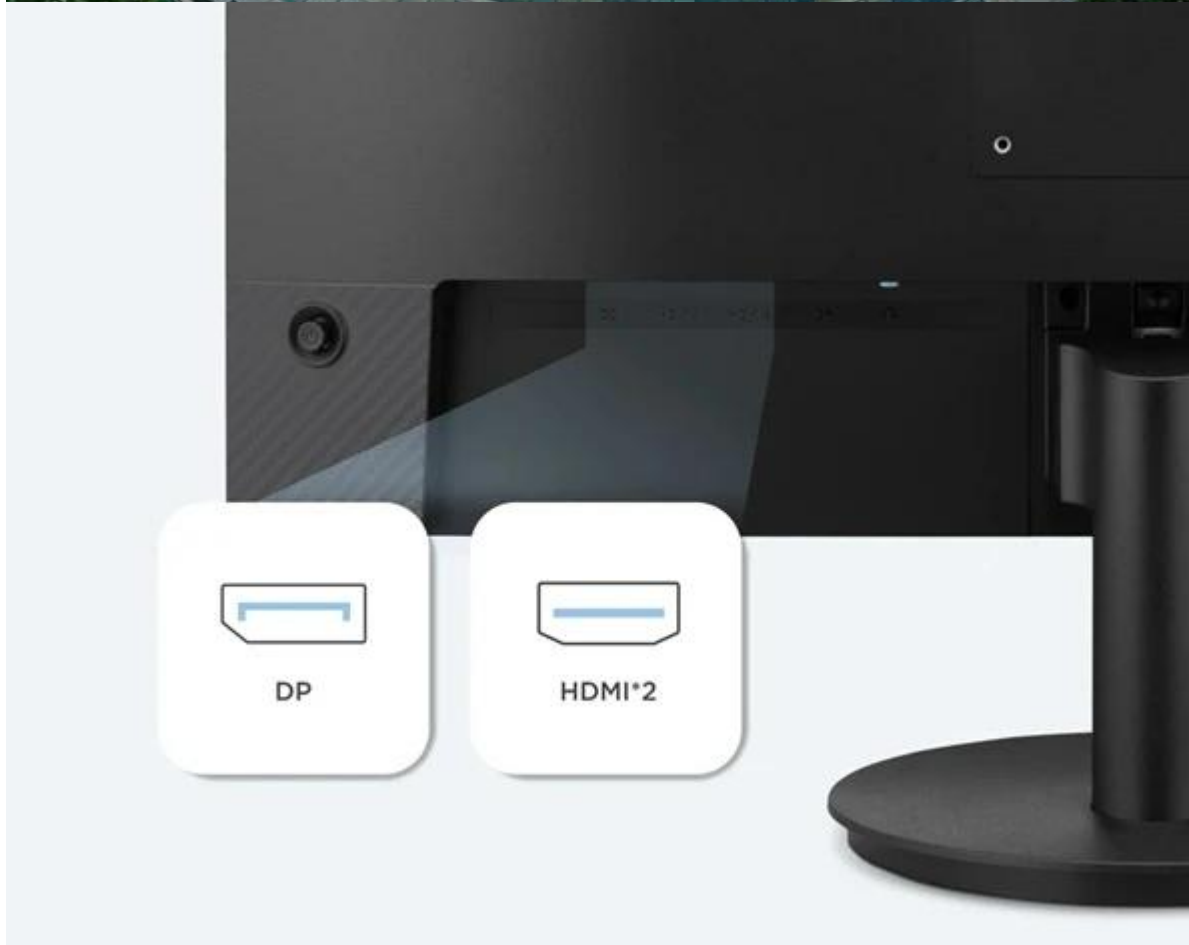

ViewSonic VA2708-2K-HD-2 - monitor pro každodenní práci i zábavu a PC

Monitor ViewSonic VA2708-2K-HD-2 přináší kvalitní QHD zobrazení na **velké ploše 27 palců**. Poskytuje tak komfortní prostor pro práci s tabulkami, dokumenty, aplikacemi i sledování multimediálního obsahu. Tento model je vhodný pro náročné i domácí uživatele díky ostrému **Quad HD rozlišení**, ergonomii a pokročilým technologiím.

Díky QHD rozlišení produkuje **ostrý obraz s vyšší mírou detailů** než klasické Full HD. **Monitor ViewSonic VA2708-2K-HD-2** je tak vhodný pro standardní kancelářské činnosti i grafické práce. Technologie **SuperClear IPS** panelu zajišťuje živé a bohaté barvy, které jsou díky širokým pozorovacím úhlům dobře viditelné i při pohledu ze stran.

Kombinace **Eye ProTech** s funkcí **Flicker-Free** snižuje intenzitu modrého světla a blikání displeje, takže vaši oči budou méně namáhané a unavené i po celodenním pracovním dnu u počítače. Mezi další přednosti patří podpora flexibilního připojení pomocí portů **HDMI** a **DisplayPort**. Díky tomu monitor **ViewSonic VA2708-2K-HD-2** připojíte k PC, notebooku, nebo třeba herní konzoli.

Monitor vyniká vynikajícími pozorovacími úhly **178° horizontálně i vertikálně** a podporuje **HDR10** pro lepší kontrast a barevnou věrnost. Díky **Eye ProTech technologii** zajišťuje komfortní práci i při dlouhodobém používání.