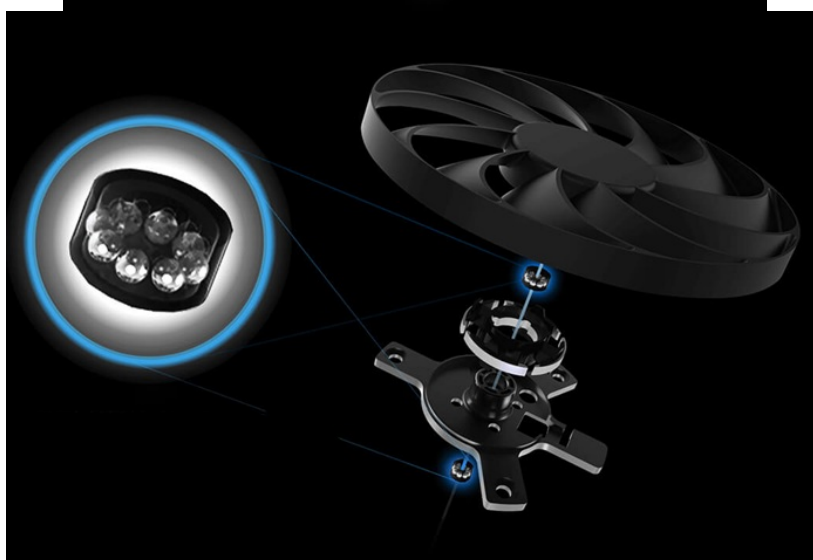

Díky tomu nejenom produkuje realistickou grafiku, ale také vylepšuje snímkovou frekvenci pro **plynulé vykreslování s podporou AI**. Karta disponuje **dvojitými axiálními ventilátory**, které přináší efektivní proudění vzduchu a chlazení při nižší hladině hluku. Zlepšené chlazení a odvětrávání během dlouhotrvající a vysoké zátěže umožňuje také přítomnost zadní desky, která současně zvyšuje celkovou odolnost proti mechanickému poškození.

To vše přispívá k celkové stabilitě a vysokému výkonu, který je ideální pro **hraní ve vysokém rozlišení i práci s moderním grafickým softwarem**. Kompaktní provedení vám dostupný výkon zprostředkuje na menší ploše, což tento model předurčuje zejména **do menších PC skříní**.