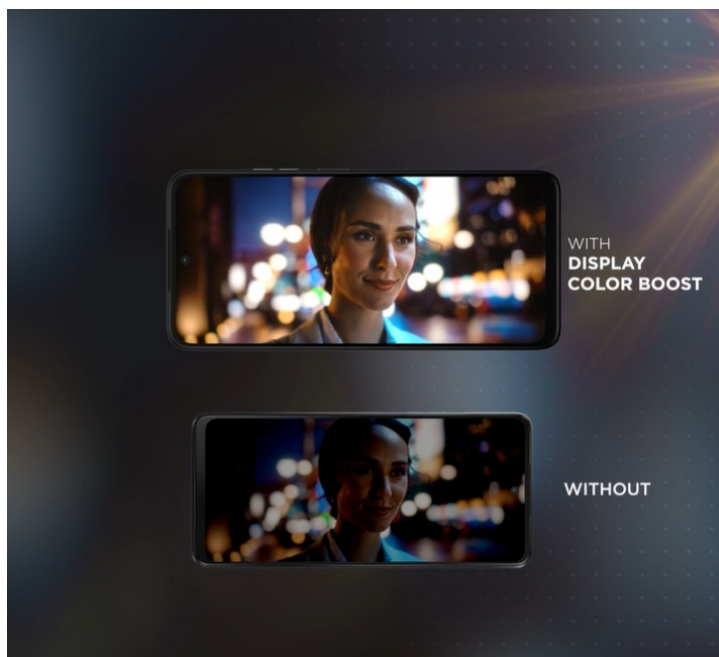

Smartphone Motorola Moto G35 potěší uživatele solidním výkonem, elegantním vzhledem a bohatou nabídkou moderních funkcí. Tento model je vybaven **velkým 6,72" displejem**, který nabízí ostré **Full HD+ rozlišení** a dosahuje **obnovovací frekvence 120 Hz**. Díky tomu zajišťuje plynulé zobrazení a živé multimediální zážitky. Obraz je natolik hladký a displej prostorný, že podpoří komfortní sledování filmů, videí, práci s aplikacemi nebo hraní her.

Výbava obsahuje také **zadní duální fotoaparát s technologií Quad Pixel** a rozlišením 50 + 8 Mpx pro zachycení snímků ve vysoké kvalitě a detailech. **Přední 16Mpx kamera** zase poslouží všem fanouškům selfie momentek a videohovorů. **Baterie s kapacitou 5 000 mAh** zajistí dlouhou výdrž na jedno nabití. Konektivita zahrnuje mimo jiné podporu **sítě 5G** pro svižné stahování velkých objemů dat, plynulé streamování, on-line komunikaci nebo hraní po síti. Mezi další praktické funkce patří například snadné a bezpečné odemknutí pomocí **čtečky otisku prstů** nebo **rozpoznávání obličeje**.