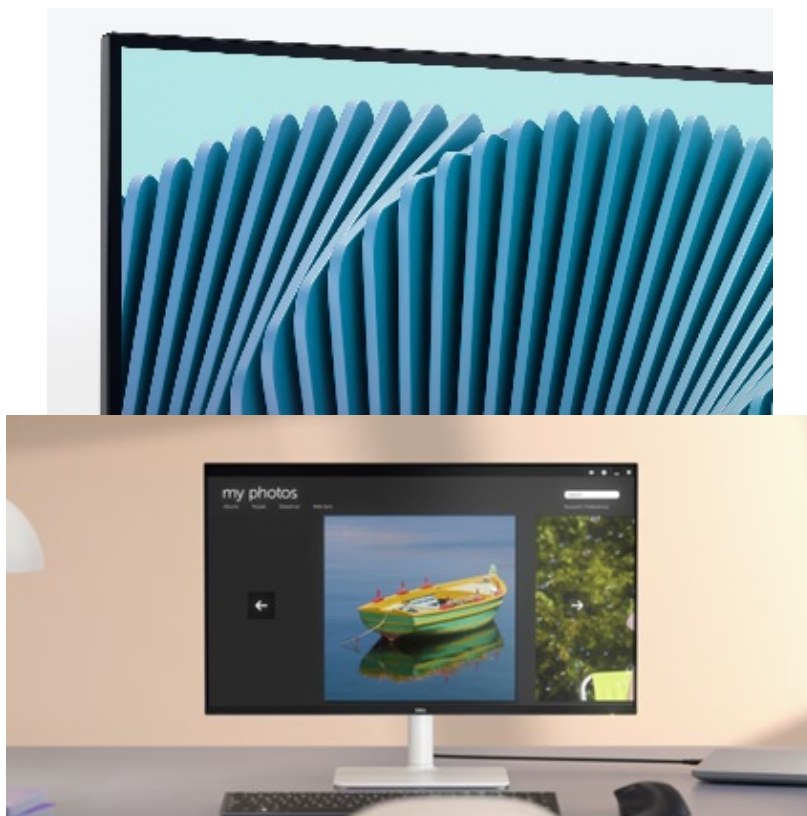

Monitor Dell 32 Plus 4K S3225QS představuje vaši bránu do sledování v **ultra jemném rozlišení 4K**. Nabízí obří **displej s úhlopříčkou 32 palců**, na kterém přehledně zobrazíte PC aplikace, internetové stránky a rozmanitý multimediální obsah. Je ideální pro náročnou práci, grafické úpravy a editaci projektů i multimediální zábavu.

VA panel produkuje široké pozorovací úhly, abyste veškerý obsah mohli sledovat pohodlně a bez zkreslení barev i při pohledu ze stran. Přesné podání barev zajišťuje **95% pokrytí spektra DCI-P3**. Díky tomu je monitor **Dell 32 Plus 4K S3225QS** vhodný pro precizní činnosti spojené s editací fotografií, videí, tvorbu vizuálů apod.

Pro hry a další multimédia

Monitor Dell 32 Plus 4K S3225QS disponuje **obnovovací frekvencí až 120 Hz**, čímž zajišťuje plynulý obraz s velkým počtem snímků. Ve spojení s technologií **AMD FreeSync Premium** výrazně potlačuje sekání a trhání obrazu, takže hraní akčních her si užijete naplno. O ozvučení multimédií se starají **integrováné stereo reproduktory**. Konektivita zahrnuje **port DisplayPort a 2x HDMI**. Díky konstrukci s **výškově nastavitelným stojanem** můžete monitor **Dell 32 Plus 4K S3225QS** snadno dostat do požadované výšky – například pro komfortní čtení dokumentů nebo kódování.

Dell 32 Plus 4K S3225QS

LED monitor s úhlopříčkou **31,5"** disponující 4K rozlišením **3840 × 2160** obrazových bodů s poměrem stran **16 : 9**. Nabízí jas **300 cd/m²**, kontrastní poměr **3000 : 1**, 95% pokrytí DCI-P3 a dobu odezvy **4 ms**. S podporou technologie **AMD FreeSync Premium** a obnovovací frekvencí **120 Hz** nabízí intenzivní akci bez trhání, zadržování nebo rozmazávání obrazu při pohybu. Ozvučení zajišťují **integrované stereo reproduktory** s celkovým výkonem **10 W**. Pozorovací úhly **178° horizontálně i vertikálně** zaručí skvělou viditelnost z jakéhokoliv úhlu. Potěší také **výškově nastavitelný stojan**.