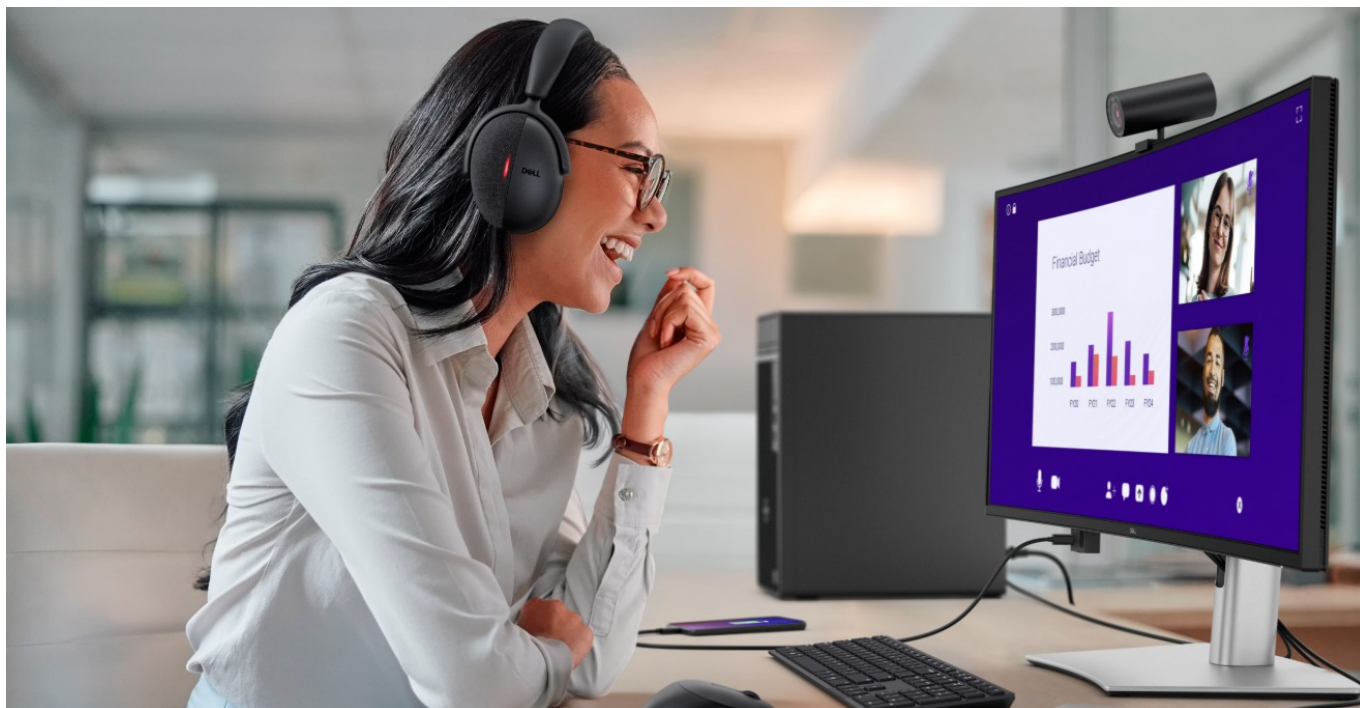

Prohnutý monitor Dell Pro 34 Plus P3425WE představuje výkon a ultra jemné rozlišení v elegantním designu. **Displej s úhlopříčkou 34,1 palců** vám zprostředkuje optimální plochu pro práci s moderním softwarem, sledování tabulek, dokumentů i multimédií zábavu. Díky **rozlišení WQHD** je monitor Dell Pro 34 Plus P3425WE ideální **pro kreativní činnosti, editaci nebo tvorbu digitálního obsahu**. WQHD rozlišení je zárukou ostrého obrazu, který zachytí všechny detaily, a díky tomu posune pracovní projekty i multimediální zážitky na další úroveň. **Obnovovací frekvence 100 Hz** zajistí méně blikání a více plynulého pohybu bez rušivých vlivů.

Výškově nastavitelný podstavec se postará o komfort během dlouhých hodin práce. Kromě námahy těla snižuje také námahu očí. **Technologie ComfortView Plus** potlačuje intenzitu modrého světla a spolu se zakřiveným displejem, který podporuje přirozené zorné pole, efektivně chrání váš zrak a umožní pohodlné a příjemné sledování po dlouhou dobu.

Dell Pro 34 Plus P3425WE

Prohnutý LED monitor s úhlopříčkou **34,1"** nabízí rozlišení **3440 × 1440** bodů s poměrem stran 21 : 9, jasem **350 cd/m²**, dobou odezvy 8 ms, obnovovací frekvencí **100 Hz** a pokrytím 99 % sRGB barevné palety. Příjemné jsou také pozorovací úhly **178° horizontálně i vertikálně**. Pro připojení periférií jsou k dispozici **tři USB 3.0 porty**, ethernetový port **RJ-45** a dva porty **USB-C**, z nichž jeden kromě vysokorychlostního přenosu videa a dat umožňuje napájení připojených zařízení až do 90 W. Zjistíte potěší také výškově nastavitelný podstavec.