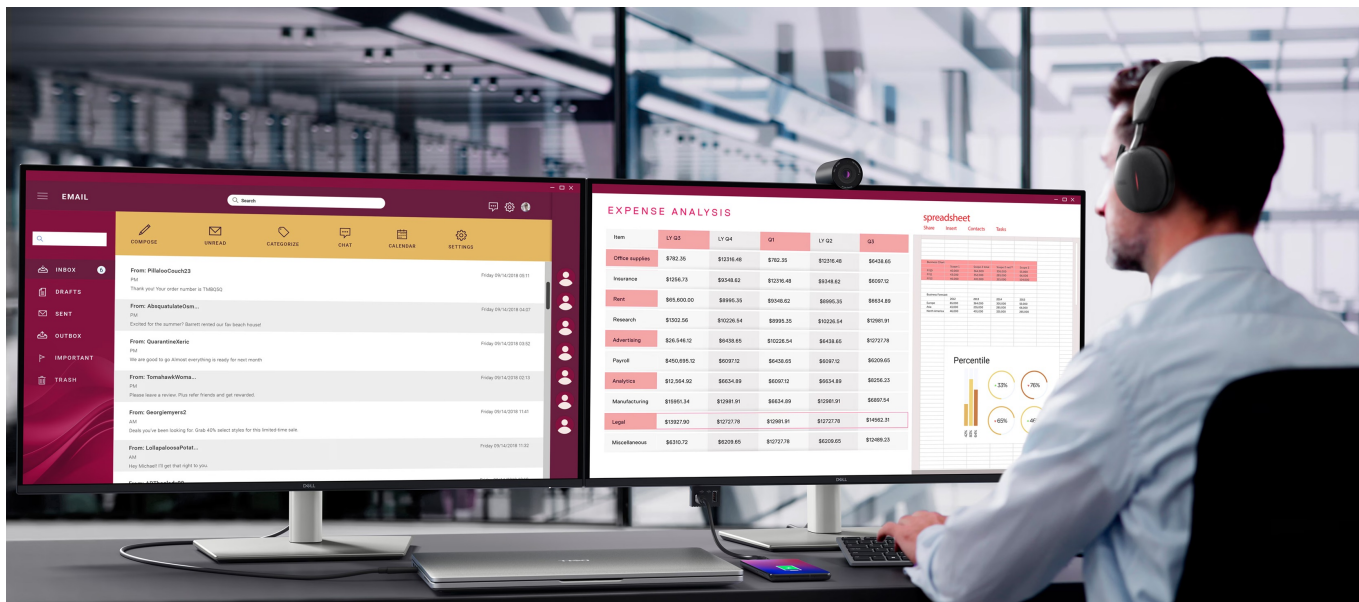

## Monitor Dell Pro 32 Plus P3225DE - takhle se na práci musí

Monitor Dell Pro 32 Plus P3225DE představuje výkon a ultra jemné rozlišení v elegantním designu. **Displej s úhlopříčkou 32 palců** vám zprostředkuje optimální plochu pro práci s moderním softwarem, sledování tabulek, dokumentů i multimédií zábavu. Díky **rozlišení QHD** je monitor Dell Pro 32 Plus P3225QD ideální **pro kreativní činnosti, editaci nebo tvorbu digitálního obsahu**. Quad HD rozlišení produkuje ostrý obraz, který zachytí potřebné detaily, a díky tomu posune vaše pracovní projekty i multimediální zážitky zase o kus dál. **Obnovovací frekvence 100 Hz** zajistí méně blikání a více plynulého pohybu bez rušivých vlivů.

### Dell Pro 32 Plus P3225DE

LED monitor s úhlopříčkou **32"** disponující Quad HD rozlišením **2560 x 1440** obrazových bodů s poměrem stran **16 : 9**. Nabízí jas **350 cd/m<sup>2</sup>**, kontrastní poměr **1500 : 1**, 99% pokrytí sRGB, dobu odezvy **5 ms** a obnovovací frekvenci **100 Hz**. Pozorovací úhly **178° horizontálně i vertikálně** zaručí skvělou viditelnost z jakéhokoliv úhlu. K dispozici jsou také **tři porty USB 3.0**, ethernetový port **RJ-45** a dva porty **USB-C**, z nichž jeden kromě vysokorychlostního přenosu videa a dat umožňuje napájení připojených zařízení až do 90 W. Díky technologii **Daisy Chain** lze jednoduše propojit více monitorů a připojit je k počítači jediným kabelem. Potěší také výškově nastavitelný stojan a funkce **Pivot**, která umožňuje otočení