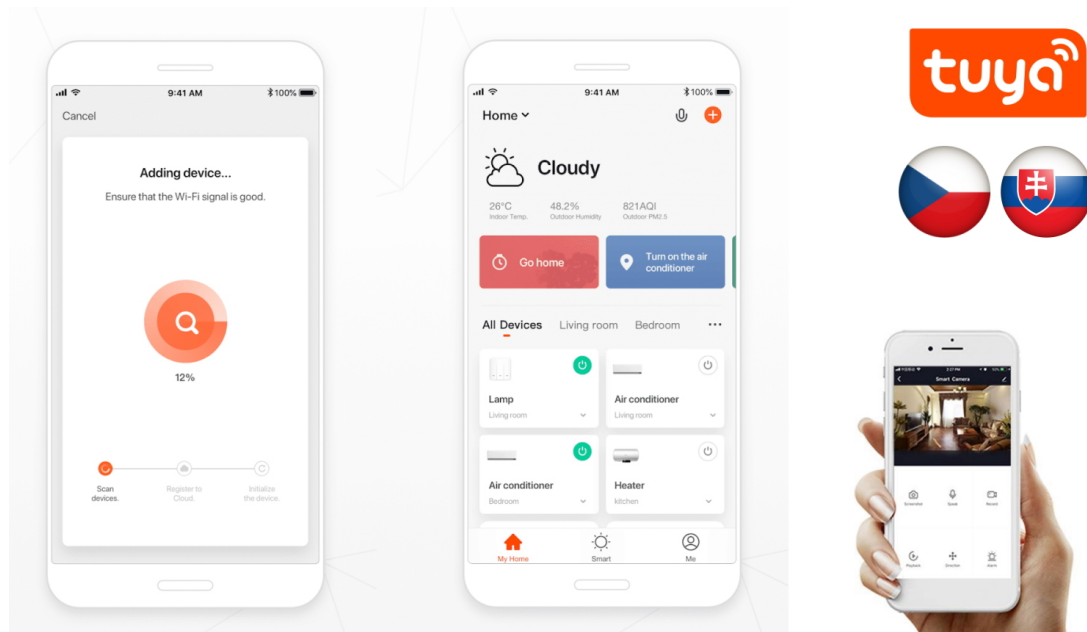

IMMAX NEO SMART CHYTRÁ ZÁSUVKA BEZ KOLÍKU (TYP F) 07801L

Cena celkem:

845 Kč

(bez DPH: 698 Kč)

Běžná cena:

930 Kč

Ušetříte:

85 Kč

Kód zboží:

DAZIMM1052

Part No.:

07801L

Záruka:

24 měs.

Stav:

Nové zboží

Popis

IMMAX NEO SMART chytrá zásuvka bez kolíku (typ F) 07801L

Chytrá Wi-Fi zásuvka je navržena k **ovládání elektrických spotřebičů** odkudkoliv přes internet. Můžete tak automatizovat zapínání spotřebičů či sledovat **spotřebu energie**. K dispozici je navíc také **USB** port a port **USB-C** pro snadné nabíjení mobilních zařízení. Zásuvku lze ovládat skrze bezplatnou aplikaci **IMMAX NEO PRO**, která je kompatibilní s iOS i Android, s hlasovými asistenty Amazon Alexa, Apple Siri, Google Assistant a dále se systémy TUYA a LIDL.

POZOR

Pro připojení do aplikace je zapotřebí mít chytrou Zigbee bránu Tuya (např. 07117-4).

ZÁKLADNÍ SPECIFIKACE

Počet zástrček: 1

Výstup: max. 20 W

USB-A: DC 5V/3A; 9V/2A; 12V/1,5A

USB-C: DC 5V/3A; 9V/2,22A; 12V/1,67A

USB-A + USB-C: 5V/3,4A

Frekvenční rozsah: 2400-2483,5 MHz

Napájecí napětí: 230 V / 16 A

Max. výkon: 3000 W