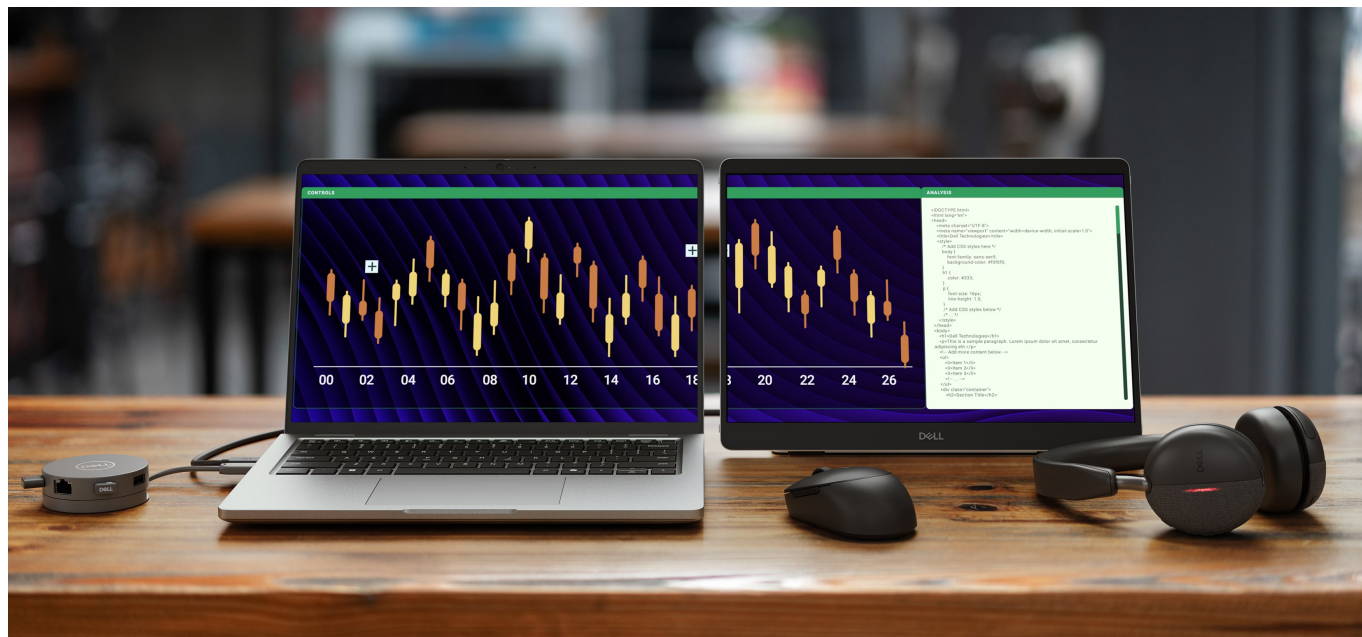

Ultratenký a lehký monitor Dell Pro 14 Plus P1425, který zvýší vaši pracovní flexibilitu mimo kancelář. Je vybaven **14palcovým IPS displejem**, který produkuje ostrý obraz ve **WUXGA** rozlišení a širokých pozorovacích úhlech. Díky tomu umožňuje komfortní sledování obsahu i při pohledu ze stran. Je ideální na práci s aplikacemi, dokumenty, tabulkami, prohlížení fotografií nebo internetových stránek.

Hlavní předností monitoru **Dell Pro 14 Plus P1425** je jeho flexibilita. Díky **naklápěcímu stojanu** snadno nastavíte jeho

polohu a přizpůsobíte pozici displeje podle svých požadavků. S **tlačítky rychlého přístupu** jednoduše nastavíte jas, abyste monitor mohli používat v každém prostředí. Samozřejmostí je také podpora **orientace na šířku i výšku** díky zabudovanému snímači. Konektorová výbava obsahuje **porty USB-C**, které podporují připojení k zařízení, přenos dat i napájení. To znamená, že pro bezproblémový provoz si vystačíte s jediným kabelem. S **režimem ComfortView Plus** si vaše oči budou lebedit a budou chráněny před škodlivým modrým světlem při celodenní práci.

Dell Pro 14 Plus P1425

Přenosný monitor s úhlopříčkou **14"** a **WUXGA** rozlišením 1920 × 1200 bodů. Nabízí jas **400 cd/m²** a kontrastní poměr **1 500 : 1**. Příjemné jsou také pozorovací úhly **178° horizontálně i vertikálně**. Pro připojení k notebooku vyžaduje pouze jediný kabel **USB-C**, a to jak pro video signál, tak i pro napájení.

ZÁKLADNÍ SPECIFIKACE

Typ panelu: IPS
Úhlopříčka: 14"
Poměr stran: 16 : 10
Rozlišení: 1920 × 1200 px
Kontrastní poměr: 1 500 : 1
Doba odezvy: 7 ms
Rozhraní: 2 × USB-C
Barva: stříbrná

Za jakých podmínek Dell mění monitory (tolerance vadných pixelů):