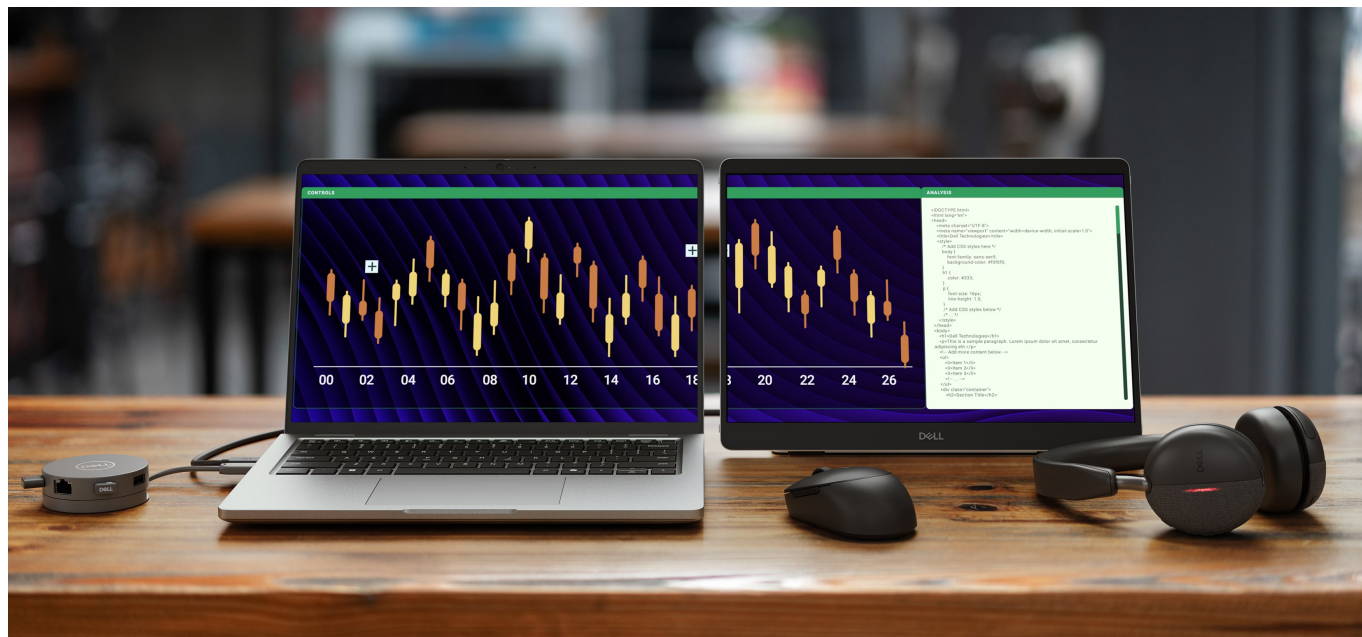

Dell Pro 14 Plus P1425 - profesionální zobrazení na cestách

Ultratenký a lehký monitor Dell Pro 14 Plus P1425, který zvýší vaši pracovní flexibilitu mimo kancelář. Je vybaven **14palcovým IPS displejem**, který produkuje ostrý obraz ve **WUXGA** rozlišení a širokých pozorovacích úhlech. Díky tomu umožňuje komfortní sledování obsahu i při pohledu ze stran. Je ideální na práci s aplikacemi, dokumenty, tabulkami, prohlížení fotografií nebo internetových stránek.

Hlavní předností monitoru **Dell Pro 14 Plus P1425** je jeho flexibilita. Díky **naklápěcímu stojanu** snadno nastavíte jeho

polohu a přizpůsobíte pozici displeje podle svých požadavků. S **tlačítky rychlého přístupu** jednoduše nastavíte jas, abyste monitor mohli používat v každém prostředí. Samozřejmostí je také podpora **orientace na šířku i výšku** díky zabudovanému snímači. Konektorová výbava obsahuje **porty USB-C**, které podporují připojení k zařízení, přenos dat i napájení. To znamená, že pro bezproblémový provoz si vystačíte s jediným kabelem. S **režimem ComfortView Plus** si vaše oči budou lebedit a budou chráněny před škodlivým modrým světlem při celodenní práci.

Dell Pro 14 Plus P1425

Přenosný monitor s úhlopříčkou **14"** a **WUXGA** rozlišením 1920 × 1200 bodů. Nabízí jas **400 cd/m²** a kontrastní poměr **1 500 : 1**. Příjemné jsou také pozorovací úhly **178° horizontálně i vertikálně**. Pro připojení k notebooku vyžaduje pouze jediný kabel **USB-C**, a to jak pro video signál, tak i pro napájení.

ZÁKLADNÍ SPECIFIKACE

Typ panelu: IPS
Úhlopříčka: 14"
Poměr stran: 16 : 10
Rozlišení: 1920 × 1200 px
Kontrastní poměr: 1 500 : 1
Doba odezvy: 7 ms
Rozhraní: 2 × USB-C
Barva: stříbrná

Za jakých podmínek Dell mění monitory (tolerance vadných pixelů):