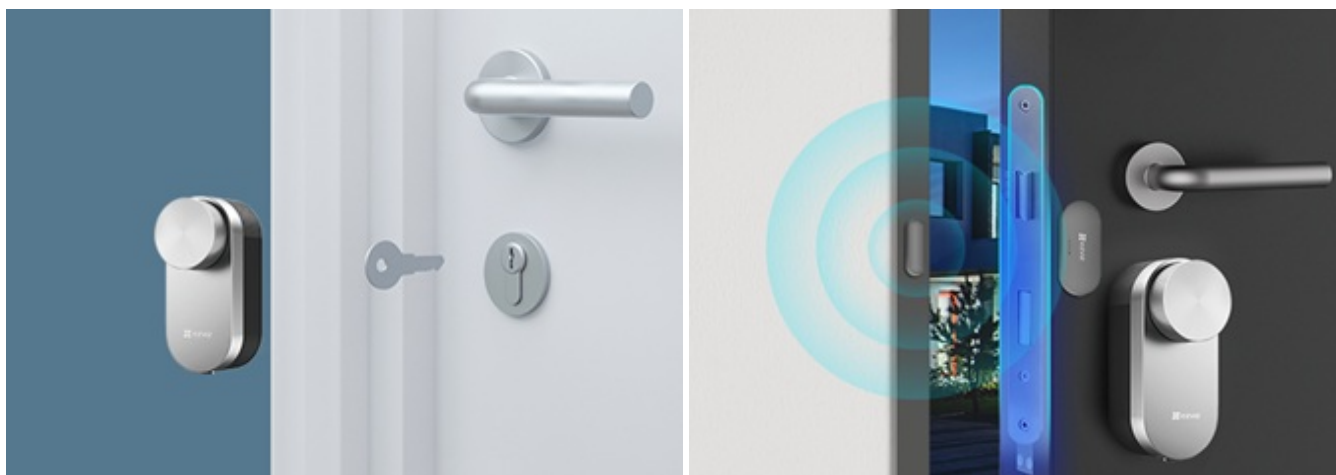

### Chytrý zámek EZVIZ DL01 Pro - jednoduchá instalace, maximální bezpečnost

Bezpečný a jednoduchý vstup do místnosti bez použití klíče? S **chytrým dveřním zámekem EZVIZ DL01 Pro** a klávesnicí je to naprostá samozřejmost. Stylový a na pohled elegantní zámek je navržen **pro bezklíčový vstup**. **Kovová konstrukce** zajišťuje pevnost, odolnost a skvěle splyne s designem všech moderních dveří.

## EZVIZ DL01 Pro chytrý dveřní zámek + klávesnice DL01CP

Set chytrého zámku a bezdrátové klávesnice.

**Chytrý dveřní zámek** v minimalistickém šedém provedení dokonale zabezpečí vchod a umožní odemknout či zamknout dveře pouhým kliknutím v **mobilní aplikaci**. Další možností je zadání **bezpečnostního kódu** nebo přiložení **bezkontaktní karty** na **bezdrátovou klávesnici**, která je součástí balení. Klávesnice je **voděodolná dle IP65** a v případě pokusu o její odstranění spustí hlasitý alarm. Dále je vybavena prostředním **tlačítkem s funkcí zvonku**, po jehož stisknutí začne zvonit chytrý zámek uvnitř.

Zařízení se instaluje přímo **na původní zámek se zasunutým klíčem**, není nutný žádný zásah do mechanismu zámku. Poté už probíhá otáčení klíčem automaticky, v případě potřeby je ale možné zámek odemknout **manuálně pomocí tlačítka**. Z venkovní strany se pak jeví jako zcela obyčejný zámek a **lze jej odemknout i klíčem**. Komunikace zámku s chytrým telefonem a klávesnicí probíhá bezdrátově pomocí **Bluetooth**. Pro připojení k chytré bráně EZVIZ A3 (není součástí) a následné začlenění do chytré domácnosti využívá technologii **Zigbee**. Napájení klávesnice i zámku mají na starost **AA baterie**.