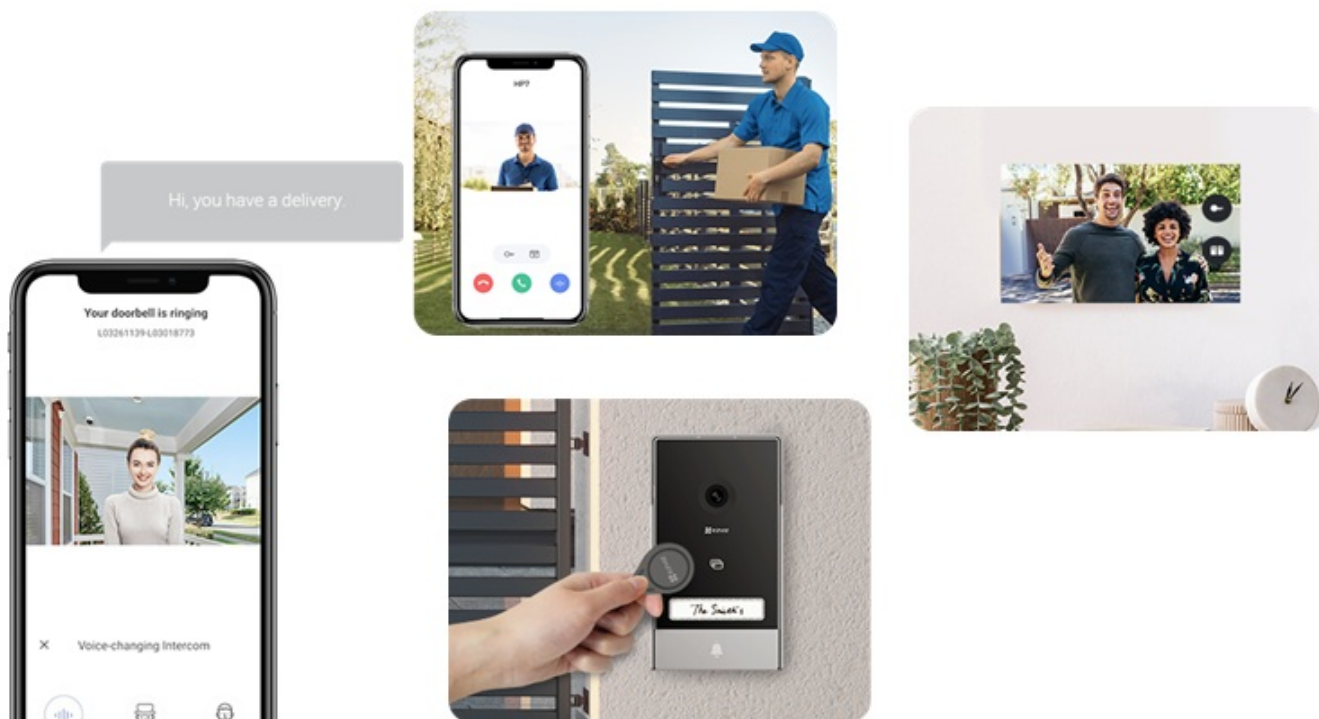

### EZVIZ HP7 2-Entry Kit - zabezpečení domova dnes i v budoucnu

Sada dvou dveřních stanic EZVIZ HP7 2 představuje chytré a elegantní řešení pro bezpečný přístup do vaší domácnosti. Interkom podporuje připojení k internetu a vzdálený přístup pomocí aplikace. Obsahuje **videotelefon**, který umožní komfortní prohlížení, komunikaci a udělování přístupu návštěvníkům. Je vybaven **dotykovou obrazovkou**, která umožní nastavení a správu venkovního dveřního telefonu.

Spolupracuje s **venkovní kamerou**, která dokáže nahrávat videa ve **vysokém rozlišení 2K** a přichozí osoby detekuje formou mobilních oznámení v reálném čase. Samozřejmostí je **zabudovaný mikrofon a reproduktor** pro obousměrnou komunikaci. Zařízení **EZVIZ HP7 2** je tak vhodné pro instalaci ve vilách, rozlehlých domech a dalších moderních nemovitostech. Součástí setu jsou také **vstupní čipy**, které po přiložení ke čtečce umožní snadný přístup návštěvníků.

## EZVIZ HP7 2-Entry Kit

Set **dvou dveřních stanic** (interkomů) se čtečkou RFID čipů, **7" bytového monitoru** a příslušenství.

Dveřní stanice jsou vybaveny **jedním zvonkem** a kamerou s rozlišením **2048 x 1296 px**. Úhel záběru kamery je 162° diagonálně. Pro přenos obrazu je používán kodek **H.265**. Samozřejmostí je integrovaný mikrofon, reproduktor a čtečka přístupových čipů **RFID**. Připojení zvonku je realizováno 2drátově. **Dotykový 7" monitor** lze připojit pomocí Wi-Fi a disponuje **microSD slotem**. Vzdálené **ovládání přes aplikaci**, **povrchová montáž**, odolnost vůči nepříznivým vlivům dle certifikace **IP65**. Z chytrých funkcí je k dispozici například **detekce lidské postavy**, možnost vygenerování dočasného návštěvnického kódu či volitelná funkce změny hlasu pro zachování soukromí při komunikaci.