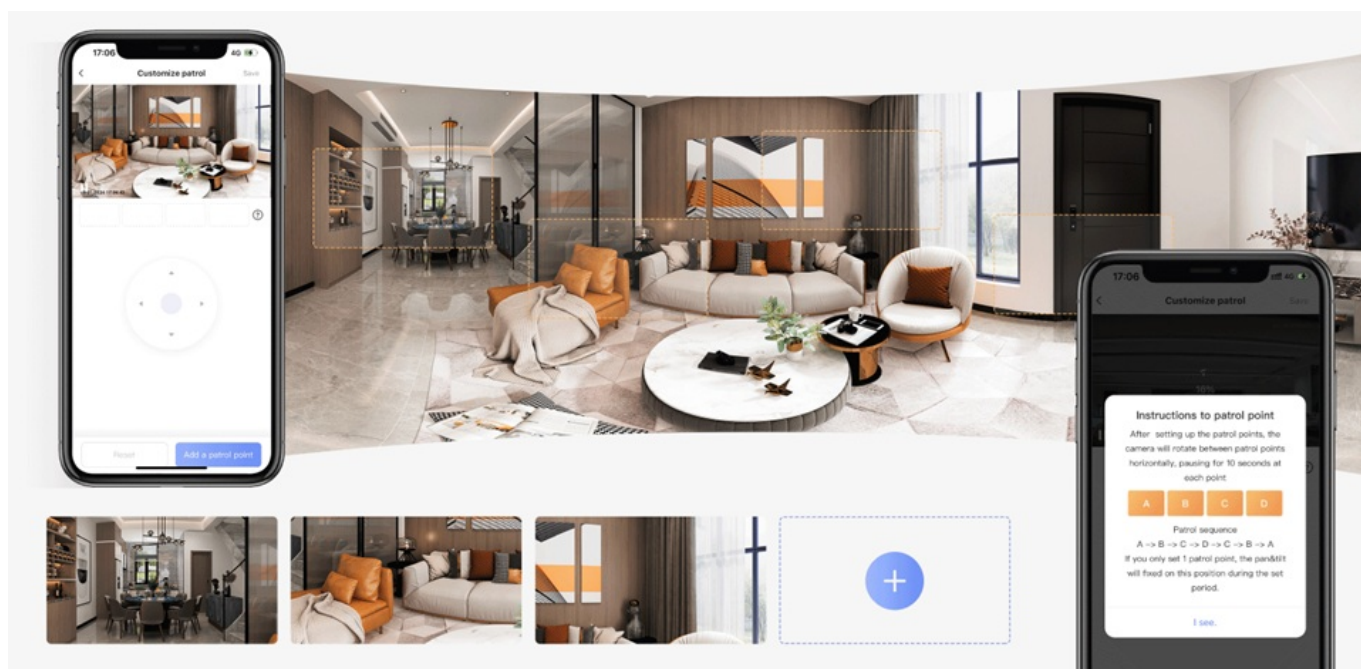

Díky **vysokému rozlišení 2K+** je zajištěn jasný a ostrý obraz, na kterém budou zřetelné všechny důležité detaily. Díky integrovanému algoritmu **umělé inteligence** kamera EZVIZ TY7 Dual efektivně detekuje osoby a jejich pohyb. Současně eliminuje také aktivity, jako je třeba průvan, takže předchází falešným upozorněním. Zaměřuje se tak především na lidské činnosti, jejich sledování (funkce **Auto-Tracking**) nebo náhlé hlasité zvuky v prostředí.

Ochrana a bezpečí pro vaše blízké

Duální IP kamera EZVIZ TY7 disponuje integrovaným **mikrofonem** a **reproduktorem**. Díky tomu podporuje rychlou a jednoduchou **obousměrnou komunikaci** a kontakt s rodinou. Samozřejmostí je také přítomnost **IR+LED přísvitu** pro monitoring a barevné záběry i v průběhu noci. Pro plnou kontrolu a sledování obsahu vám poslouží mobilní aplikace EZVIZ. **Bezdrátovou konektivitu** zajišťuje rozhraní **Wi-Fi**. Nechybí ani port **RT-45** pro drátovou konektivitu.

EZVIZ TY7 Dual

IP duální otočná kamera do domácnosti přináší živý monitoring v křišťálově čisté **2K+** kvalitě. Používá současně **pevný a otočný objektiv**, což přináší mnohem detailnější a chytřejší způsob dohledu. Komprese **H.265/H.264** snižuje nároky na přenos dat a úložiště. Pro nahrávání zřetelného videa i v naprosté tmě disponuje **nočním režimem s IR přísvitem** do vzdálenosti až 10 m a také **bílým LED přísvitem pro barevné záběry v noci**. Propojení kamery pomocí aplikace v mobilním zařízení umožní pohodlný vzdálený přístup, pořizování záznamů či fotografií nebo upozornění v případě **detekce pohybu**. Natočené záznamy je možné ukládat na **microSD kartu** do kapacity až 512 GB, nebo odesílat na cloudové úložiště (na základě předplatného). Přímou v aplikaci navíc můžete s kamerou pohodlně otáčet o **až 355°** horizontálně a **až 65°** vertikálně. K dispozici je také **alarm pro neobvyklé zvuky**, který vám pošle notifikaci například při pláči dítěte. Díky