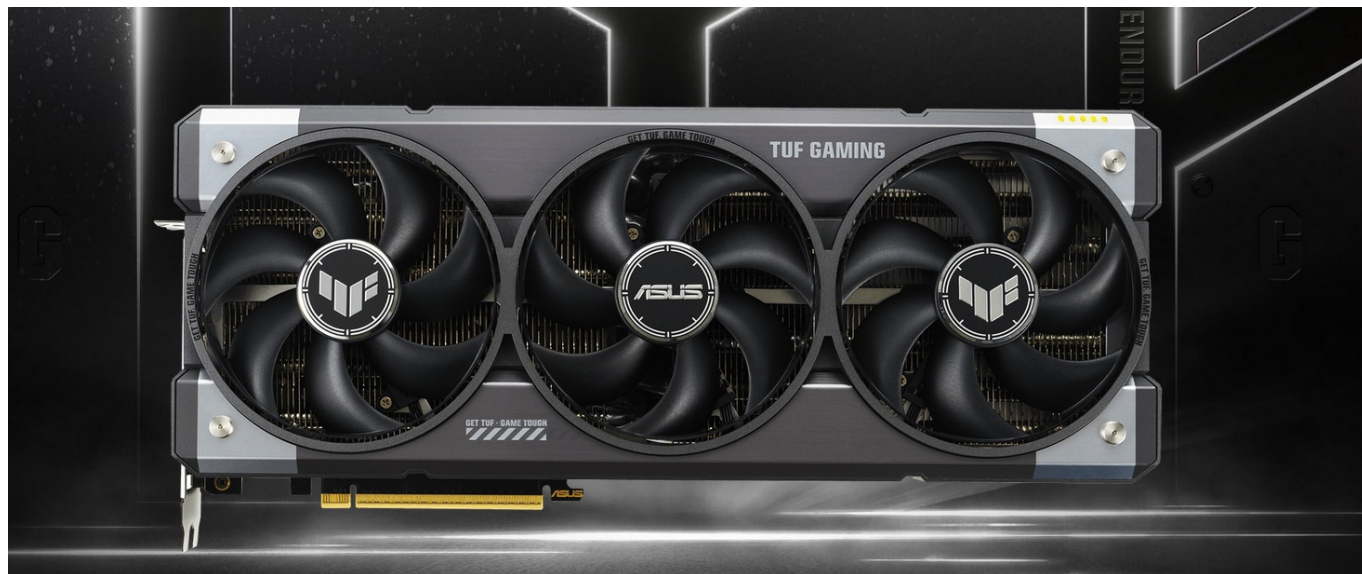

### ASUS TUF GAMING GeForce RTX 5070 - odolnost a výkon bez kompromisů

Grafická karta **ASUS TUF GAMING GeForce RTX 5070** je připravena být nejlepší. Disponuje vylepšeným chlazením i napájením, takže si poradí s jakoukoli zátěží, která se na ni chystá. Kromě toho se vyznačuje také posíleným designem - **speciálním kovovým exoskeletem**, který zajišťuje mimořádnou pevnost a odolnost. Je poháněna **architekturou NVIDIA Blackwell** a obsahuje nepřeberné množství technologií jak pro hráče, tak tvůrce obsahu.