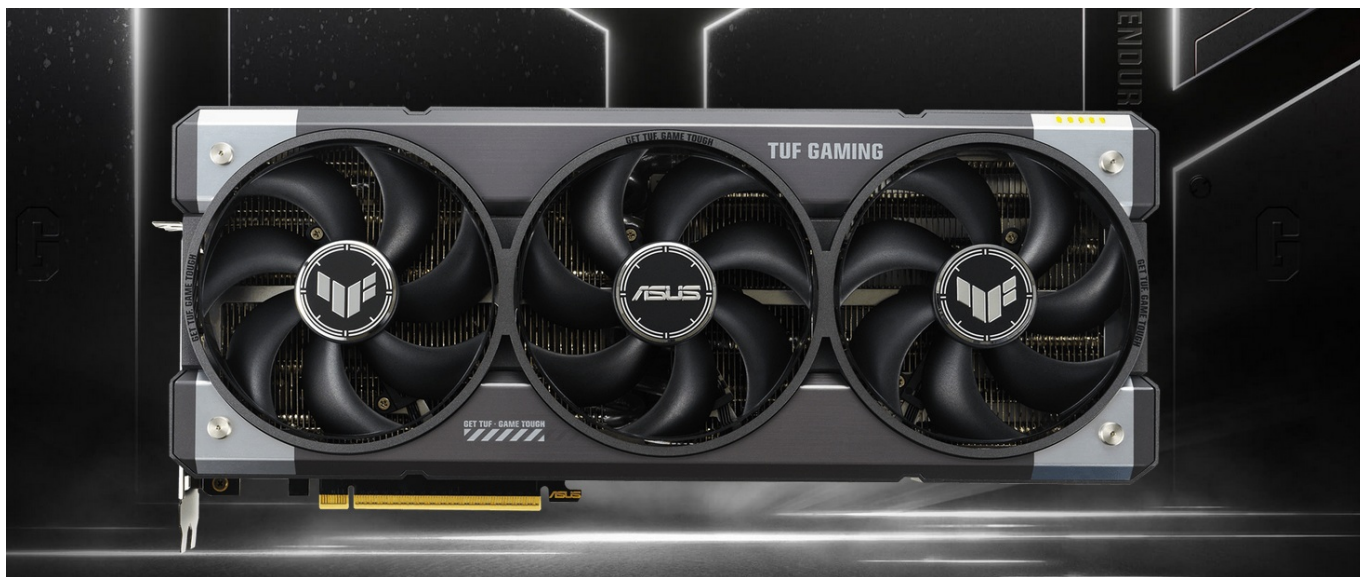

ASUS TUF GAMING GEFORCE RTX 5070 12GB GDDR7 OC

Cena celkem:	22 901 Kč (bez DPH: 18 926 Kč)
Běžná cena:	25 191 Kč
Ušetříte:	2 290 Kč
Kód zboží:	VGAASU1150
Part No.:	90YV0LZ0-M0NA00
Záruka:	36 měs.
Stav:	Nové zboží

Popis

ASUS TUF GAMING GeForce RTX 5070 OC - odolnost a výkon bez kompromisů

Grafická karta **ASUS TUF GAMING GeForce RTX 5070 OC** je připravena být nejlepší. Disponuje vylepšeným chlazením i napájením, takže si poradí s jakoukoli zátěží, která se na ni chystá. Kromě toho se vyznačuje také posíleným designem - **speciálním kovovým exoskeletem**, který zajišťuje mimořádnou pevnost a odolnost. Je poháněna **architekturou NVIDIA Blackwell** a obsahuje nepřeberné množství technologií jak pro hráče, tak tvůrce obsahu.

Tvůrci a grafici zase ocení podporu kreativních aplikací a **paměť typu GDDR7 s obří kapacitou 12 GB**. Grafická karta **ASUS TUF GAMING GeForce RTX 5070 OC** je tak ideální pro úpravu fotografií a videa, 3D vykreslování nebo grafický design. **Pokročilý design chlazení s trojicí ventilátorů** využívá **konstrukční technologii MaxContact** pro maximální tepelnou účinnost. Ve spojení s **Axial-tech ventilátory** umožní extrémní chladicí výkon, optimalizované proudění vzduchu a **tichý provoz**.