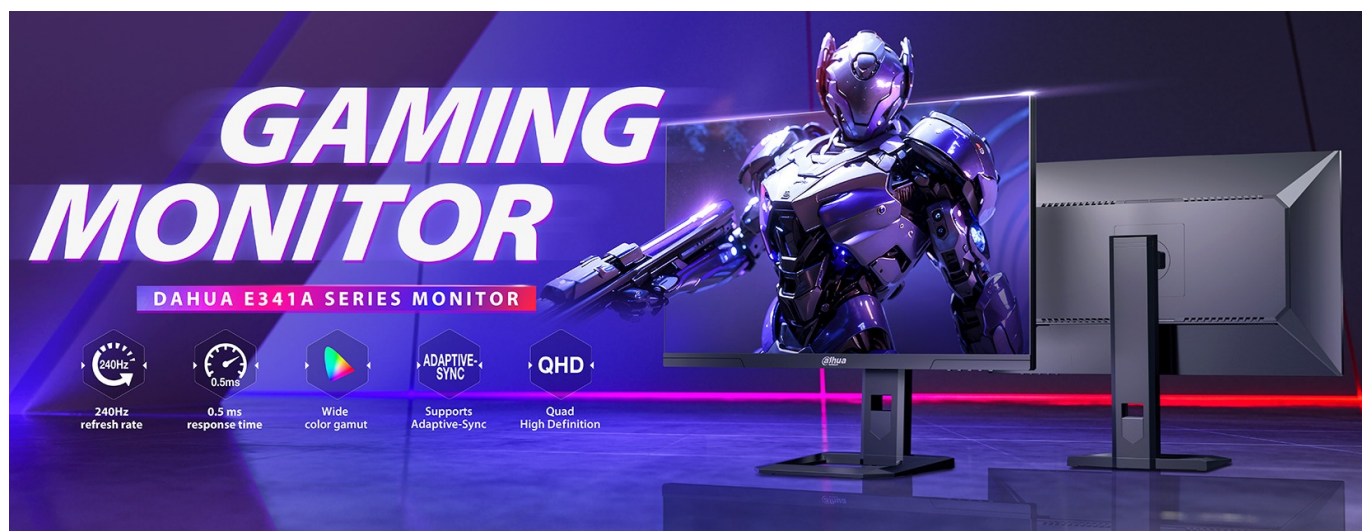

Herní monitor Dahua LM27-E341A, který vás zláká na pohlcující gamingovou i multimediální zábavu. Displej se vyznačuje designem s tenkými rámečky a **úhlopříčkou 27"**. Je extra prostorný pro zobrazení her, dalších multimédií i PC aplikací. U hráčů hraje prim především rychlost. Proto **monitor Dahua LM27-E341A** disponuje **240Hz obnovovací frekvencí a ultra nízkou dobou odezvy 0,5 ms**, díky čemuž vykresluje obsah jasně, hladce a s plnými detaily **QHD rozlišení**.

Ve spojení s technologií **Adaptive-Sync** produkuje obraz bez sekání a trhání, což oceníte v každé akční pasáži. Samozřejmostí jsou rovněž bohaté barvy. Díky širokým pozorovacím úhlům **IPS panelu** můžete komfortně sledovat veškerý obsah bez zkreslení barev i při pohledu ze stran.

Technologie pro snížení modrého světla chrání vaše oči a umožní komfortní gaming po velmi dlouhou dobu a v nočních hodinách. Monitor obsahuje **8 přednastavených režimů** pro různé herní žánry nebo multimediální využití. Každý uživatel si tak přijde na své, ať už dává přednost kompetitivním střílečkám, RPG, MOBA hrám, užívá si filmy nebo chce třeba pohodlně číst dokumenty.

Dahua LM27-E341A

Herní LED monitor s úhlopříčkou **27"** nabízející QHD rozlišení **2560 × 1440** obrazových bodů s poměrem stran 16 : 9. Disponuje kontrastním poměrem **1000 : 1**, jasem **300 cd/m²**, dobou odezvy **0,5 ms** a pokrytím 95 % DCI-P3. Použitá technologie **IPS** poskytuje široké pozorovací úhly **178° horizontálně i vertikálně**. Díky obnovovací frekvenci **240 Hz** a technologii **Adaptive-Sync** vám při hraní neunikne jediný detail. Monitor je vhodný i pro instalaci na stěnu díky standardu **VESA 100 × 100 mm**.