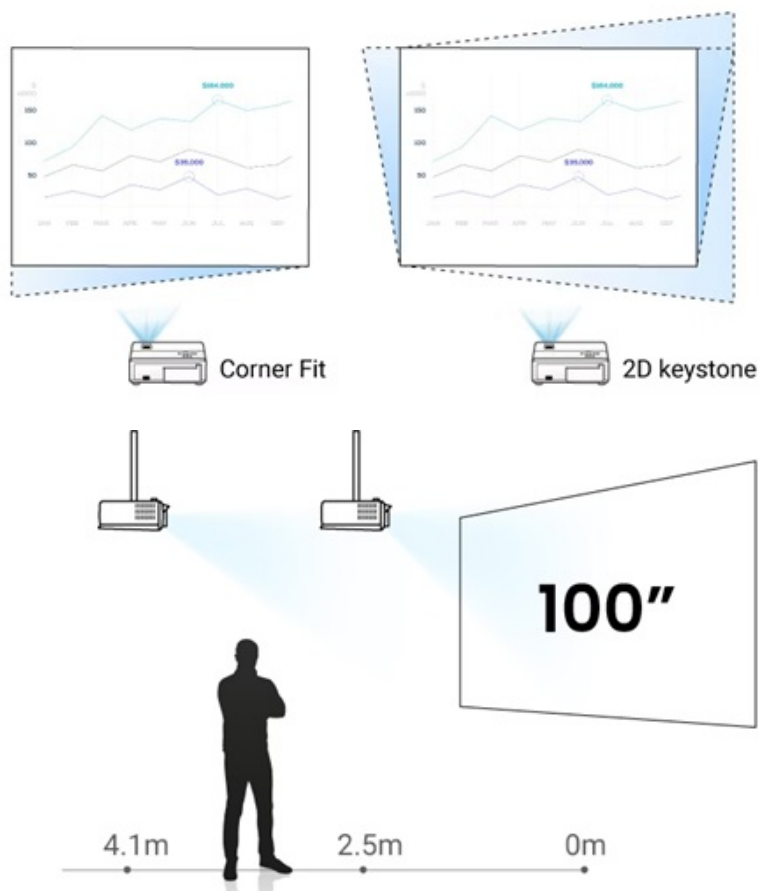

Mezi další přednosti patří funkce pro nastavení obrazu, jako je korekce lichoběžníkového zkreslení nebo korekce zkreslení v rozích. Díky tomu nabízí **Full HD projektor BenQ LH750** flexibilní možnosti instalace a obraz snadno upravíte na potřeby dané místnosti. Světelný zdroj umožňuje až **30 000 hodin provozu** bez nutnosti výměny lampy. Díky tomu šetří náklady na provoz a snižuje nároky na celkovou údržbu.

Exkluzivní režimy

Projektor BenQ LH750 nabízí unikátní **režimy pro prezentace s větším množstvím grafů a obrázků, textů nebo různých barev**. Tyto režimy jsou speciálně navrženy pro rozmanité prezentace, ať už jsou založeny na zvýraznění barev, tabulkách nebo bohaté infografice.