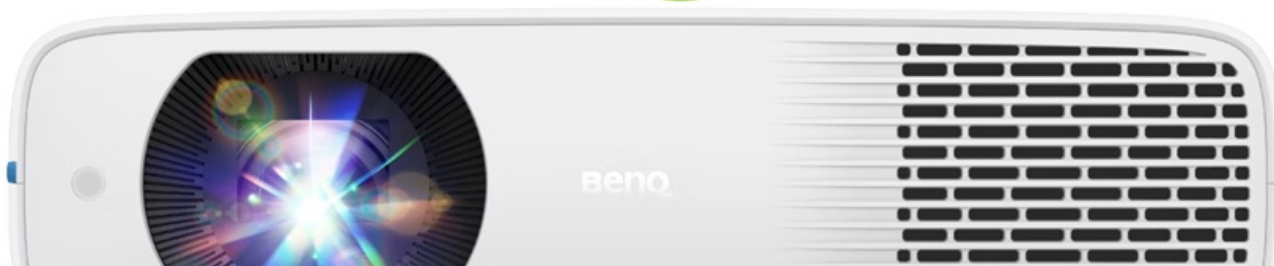

Full HD projektor BenQ LH750 pro kvalitní prezentace a projekce multimediálního obsahu. Tento model je navržen pro středně velké zasedací místnosti ve firmě, školicím centru, učebně nebo domácnosti. Dosahuje **svítivosti 5000 ANSI lumenů**, a tak je promítaný obsah dobře viditelný i v osvětleném interiéru.

Živý obraz v přesných barvách podporuje **98% pokrytí Rec. 709**. Těšit se můžete na věrné vykreslení veškerého prezentovaného obsahu. Díky **DLP technologii** dosahuje projektor vyššího kontrastu pro zřetelnější zobrazení písmen, čísel nebo linií nákrešů na pozadí.

Exkluzivní režimy

Projektor BenQ LH750 nabízí unikátní **režimy pro prezentace s větším množstvím grafů a obrázků, textů nebo různých barev**. Tyto režimy jsou speciálně navrženy pro rozmanité prezentace, ať už jsou založeny na zvýraznění barev, tabulkách nebo bohaté infografice.

BenQ LH750

LED projektor s Full HD rozlišením **1920 × 1080** obrazových bodů nabízí svítivost **5000 ANSI** lumenů a kontrastní poměr **500 000 : 1**. Díky 98% pokrytí barevného prostoru Rec.709 zajišťuje vyšší sytost barev, která věrně zobrazuje firemní prezentace s ostrým textem a zářivým obrazem. Samozřejmostí je korekce lichoběžníkového zkreslení a zoom. Základní ozvučení zajišťuje reproduktor s výkonem **20 W**.