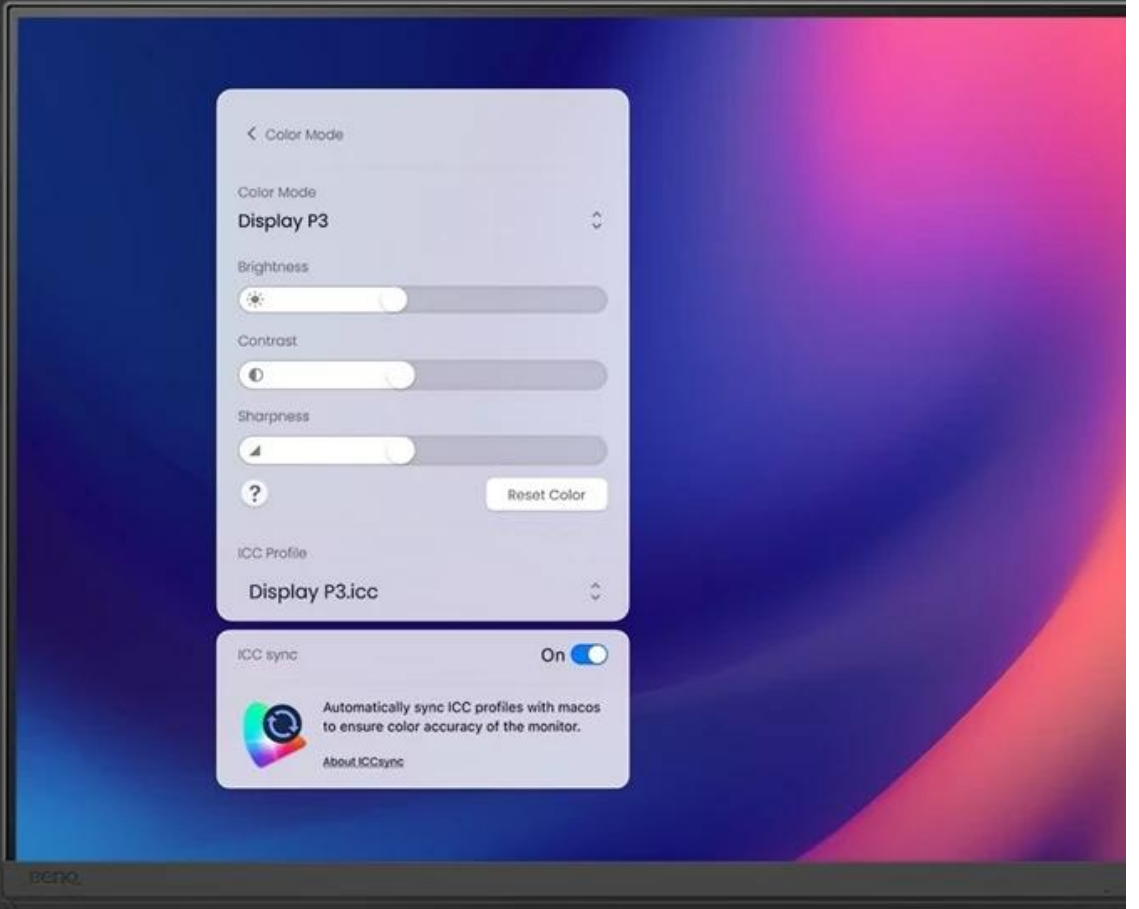

### Monitor BenQ PD3226G - věrné a konzistentní barvy

**Monitor BenQ PD3226G** je navržen pro designéry, grafiky, návrháře a další profesionály napříč obory. Vyznačuje se mimořádnou přesností barev a po této stránce je kalibrován pro ty nejnáročnější procesy. **Obrazovka pokrývá 100 % sRGB, 100 % Rec.709 a 95 % P3 barevné palety**, takže věrné zobrazení je zajištěno v širokých barevných prostorech. Displej s úhlopříčkou 32 palců produkuje obraz v ultra jemném **rozlišení 4K UHD**.

Díky tomu vykresluje obsah i v těch nejtěsnějších detailech. Ve spojení s **obnovovací frekvencí 144 Hz** je obraz plynulý a hladký bez jakýchkoliv kompromisů. **BenQ PD3226G** vyniká moderní konektivitou. Disponuje rozhraním **Thunderbolt 4**, které umožní přenos dat, videa a napájení jediným kabelem.

## BenQ PD3226G

Monitor s úhlopříčkou **31,5"** nabízí 4K rozlišení **3840 × 2160** obrazových bodů s poměrem stran **16 : 9**. Disponuje kontrastním poměrem **1200 : 1**, jasem **400 cd/m<sup>2</sup>**, dobou odezvy **1 ms**, obnovovací frekvencí **144 Hz** a pokrytím 100 % sRGB, 100 % Rec.709 a 95 % P3 barevné palety. Pohodlné sledování zajišťuje technologie **IPS**, která poskytuje široké pozorovací úhly **178° horizontálně i vertikálně**. O základní ozvučení se starají integrované stereo reproduktory o celkovém výkonu **6 W**. K dispozici jsou tři USB 3.1 porty a **dva porty Thunderbolt 4**, z nichž jeden kromě vysokorychlostního přenosu videa a dat umožňuje napájení připojených zařízení až do **90 W** a druhý do 15 W. Monitor disponuje také speciálním režimem Low Blue Light, který šetří vaše oči tím, že redukuje vyzařování modrého světla. Díky technologii **Daisy Chain** lze jednoduše propojit více monitorů a připojit je k počítači jediným kabelem. Integrovaný **KVM přepínač** umožňuje ovládat dvě zařízení připojená k monitoru prostřednictvím jediné klávesnice a myši. Potěší také **výškově nastavitelný podstavec a funkce Pivot**.