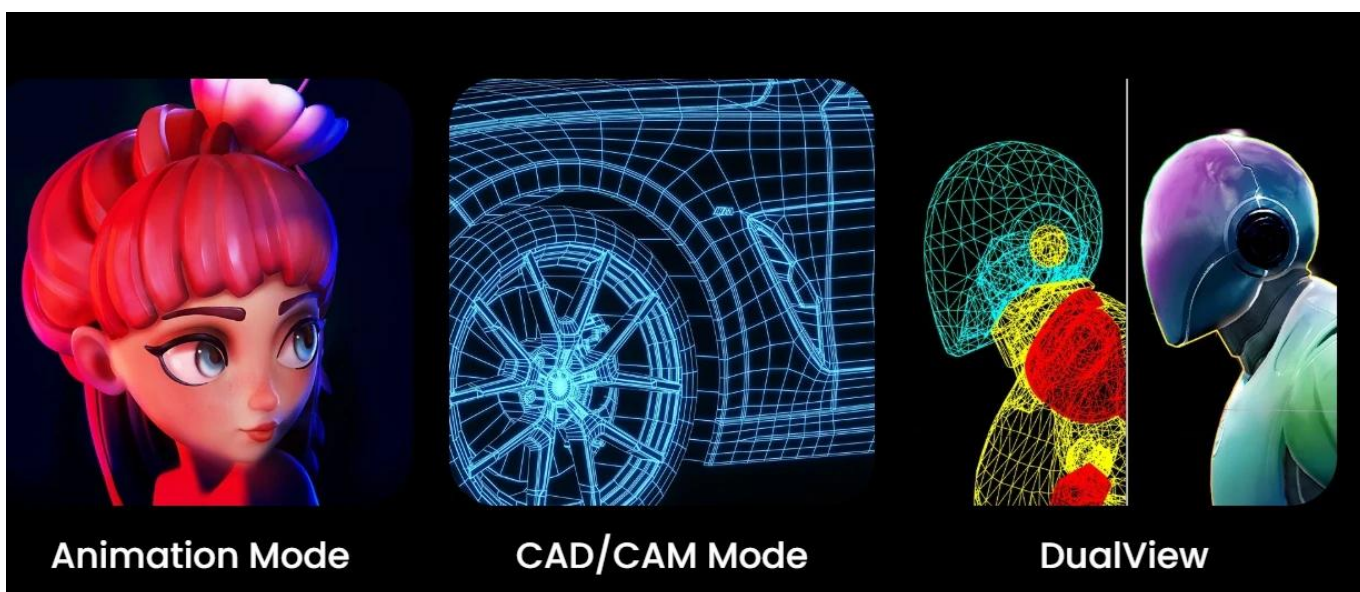

## Popis

### Monitor BenQ PD3226G - věrné a konzistentní barvy

**Monitor BenQ PD3226G** je navržen pro designéry, grafiky, návrháře a další profesionály napříč obory. Vyznačuje se mimořádnou přesností barev a po této stránce je kalibrován pro ty nejnáročnější procesy. **Obrazovka pokrývá 100 % sRGB, 100 % Rec.709 a 95 % P3 barevné palety**, takže věrné zobrazení je zajištěno v širokých barevných prostorech. Displej s úhlopříčkou 32 palců produkuje obraz v ultra jemném **rozlišení 4K UHD**.

Díky tomu vykresluje obsah i v těch nejtěsnějších detailech. Ve spojení s **obnovovací frekvencí 144 Hz** je obraz plynulý a hladký bez jakýchkoliv kompromisů. **BenQ PD3226G** vyniká moderní konektivitou. Disponuje rozhraním **Thunderbolt 4**, které umožní přenos dat, videa a napájení jediným kabelem.

## BenQ PD3226G

Monitor s úhlopříčkou **31,5"** nabízí 4K rozlišení **3840 × 2160** obrazových bodů s poměrem stran **16 : 9**. Disponuje kontrastním poměrem **1200 : 1**, jasem **400 cd/m<sup>2</sup>**, dobou odezvy **1 ms**, obnovovací frekvencí **144 Hz** a pokrytím 100 % sRGB, 100 % Rec.709 a 95 % P3 barevné palety. Pohodlné sledování zajišťuje technologie **IPS**, která poskytuje široké pozorovací úhly **178° horizontálně i vertikálně**. O základní ozvučení se starají integrované stereo reproduktory o celkovém výkonu **6 W**. K dispozici jsou tři USB 3.1 porty a **dva porty Thunderbolt 4**, z nichž jeden kromě vysokorychlostního přenosu videa a dat umožňuje napájení připojených zařízení až do **90 W** a druhý do 15 W. Monitor disponuje také speciálním režimem Low Blue Light, který šetří vaše oči tím, že redukuje vyzařování modrého světla. Díky technologii **Daisy Chain** lze jednoduše propojit více monitorů a připojit je k počítači jediným kabelem. Integrovaný **KVM přepínač** umožňuje ovládat dvě zařízení připojená k monitoru prostřednictvím jediné klávesnice a myši. Potěší také **výškově nastavitelný podstavec a funkce Pivot**.