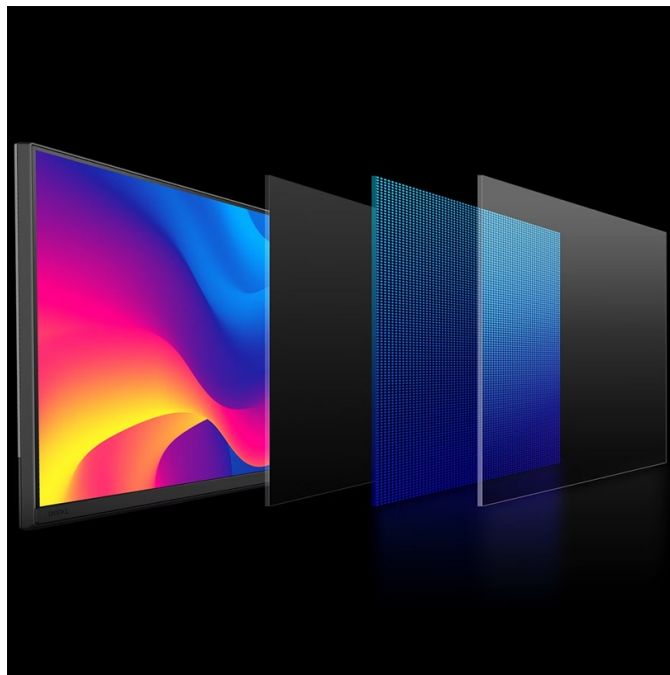

### Monitor BenQ PD2706QN - pro vizuálně bohaté projekty

S **monitorem BenQ PD2706QN** se zcela ponoříte do profesionálních a kreativních grafických projektů. Tento model nabízí **velký displej s úhlopříčkou 27 palců** a **QHD rozlišením**, což z něj dělá ideální volbu pro design, editaci, tvorbu digitálního obsahu a spoustu dalšího. Vychutnáte si nejenom dokonalé podání barev, ale také špičkové technologie, konektivitu nebo uživatelskou ergonomii. **Monitor BenQ PD2706QN** pokrývá **100 % sRGB barevné palety** a spolu s technologií **BenQ AQCOLOR** umožňuje přesné vykreslení barev. Konzistentní podání ocení grafici, návrháři a další profesionálové, kteří si potrpí na preciznost.