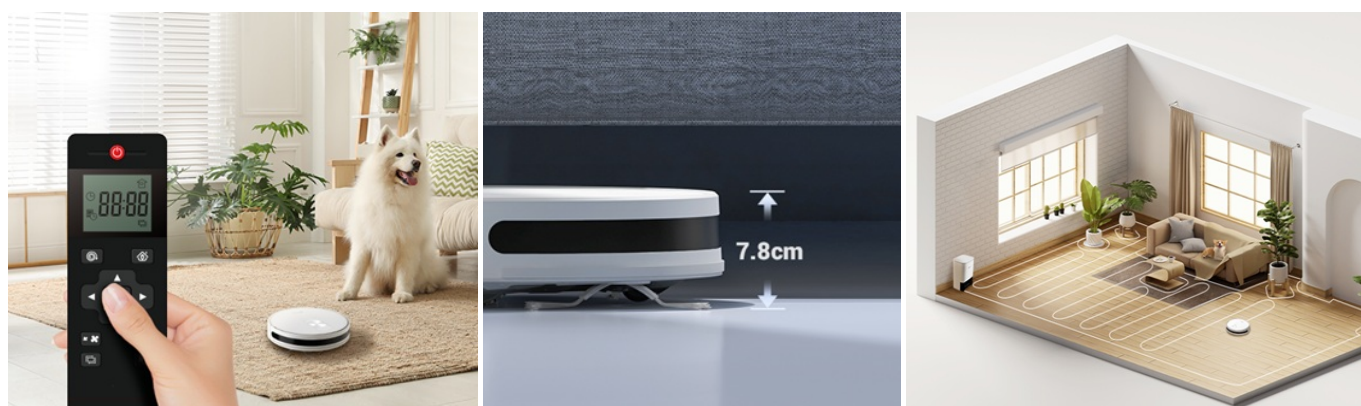

### Úklid rychle a s lehkostí s robotickým vysavačem EZVIZ RC3 Plus

**Robotický vysavač EZVIZ RC3 Plus** zatočí s nepořádkem na podlaze či koberci, než byste řekli švec. Usnadní vám běžný úklid, ušetří čas i energii, kterou můžete věnovat třeba svým koníčkům. **Robotický vysavač EZVIZ RC3 Plus** dosahuje vysokého **sacího výkonu až 2700 Pa**, díky čemuž si poradí s nečistotami na koberci, prachem nebo chlupy po zvířecích mazlíčcích na vašich podlahách nebo kobercích.

Obsahuje **velký zásobník na prach o objemu 550 ml**, čímž eliminuje časté vyprazdňování mezi úklidy. Abyste se o nic nemuseli starat, disponuje vysavač EZVIZ RC3 **pokročilým systémem pro navigaci a plánování tras**. S přehledem se tak pohybuje po vašem domě a nezasekne se ani o nečekané překážky, jako jsou rozházené hračky a jiné předměty. **V případě vysávání koberců automaticky zvyšuje sací výkon**, aby byl zajištěn důkladný úklid.

Díky **tenkému designu** se **robotický vysavač EZVIZ RC3 Plus** dokáže dostat i do hůře přístupných míst, jako jsou prostory pod nábytkem, postelí apod. K dispozici máte **3 režimy čištění** – automatický režim, režim pro vysávání podél stěn a bodový režim pro konkrétní místa v domácnosti. Po dokončení vysávání se EZVIZ RC3 Plus automaticky vrací na dobíjecí stanici.

### **EZVIZ RC3 Plus**

Robotický vysavač navržený pro efektivní každodenní úklid domácnosti. Díky kompaktnímu designu se snadno pohybuje po

bytě či domě a poskytuje účinné čištění s vysokým sacím výkonem a jednoduchým ovládáním. Je ideální pro domácnosti s domácími mazlíčky, protože jeho vestavěný zásobník na prach pojme **až 550 ml nečistot**. Navíc disponuje **samovyprazdňovací stanicí**, která po každém úklidu automaticky odsaje nečistoty do 3,5litrového prachového sáčku, což výrazně snižuje potřebu časté údržby.