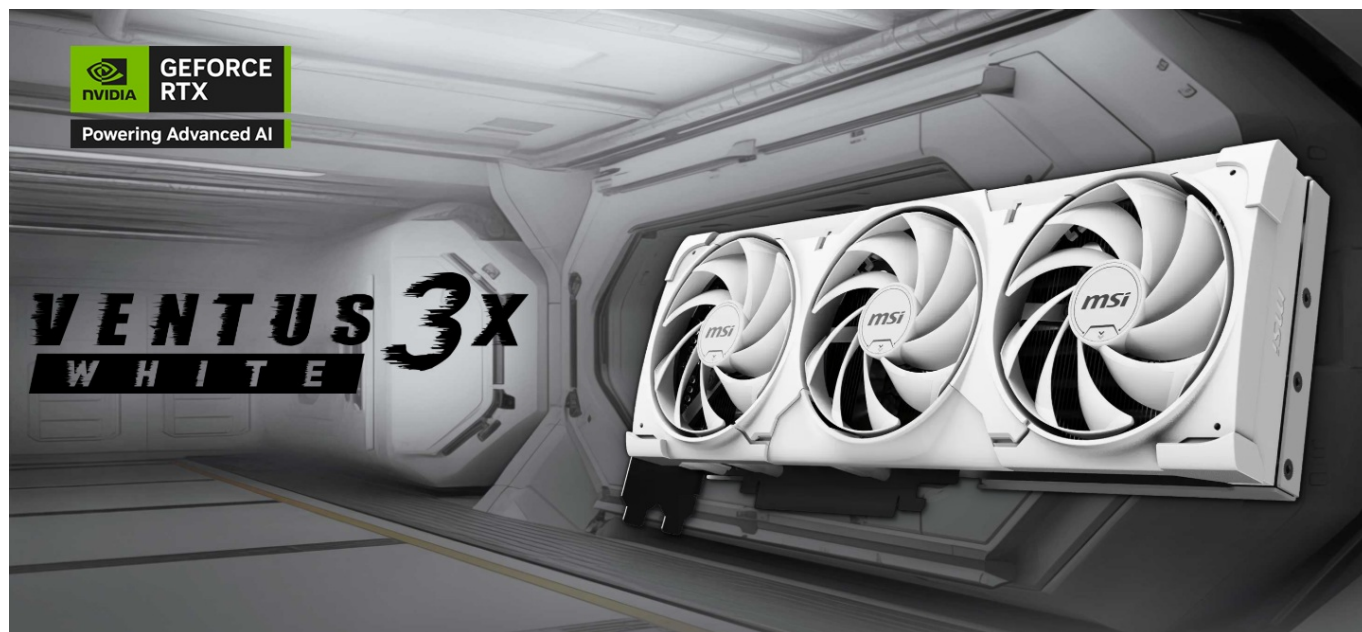

Popis

MSI GeForce RTX 5080 16G VENTUS 3X OC WHITE- realistická grafika do her i tvůrčí činnosti

Výkonná grafická karta MSI GeForce RTX 5080 16G VENTUS 3X OC WHITE navržena pro hráče a tvůrce obsahu, kteří vyžadují špičkový hardware do své PC sestavy formátu SFF. Kartu pohání architektura NVIDIA Blackwell, která obsahuje nepřeborné množství technologií. Vylepšená Tensor jádra 5. generace spolu s DLSS 4 podporují maximální výkon umělé inteligence.

Ventilátory TORX FAN 5.0 s dvojitými kuličkovými ložisky zlepšují proudění vzduchu a vydrží gamingovou zátěž po velmi dlouhou dobu. Vnitřek grafické karty **MSI GeForce RTX 5080 16G VENTUS 3X OC WHITE** obsahuje přídatnou kovovou konstrukci pro výrazné zpevnění a zvýšení celkové odolnosti.