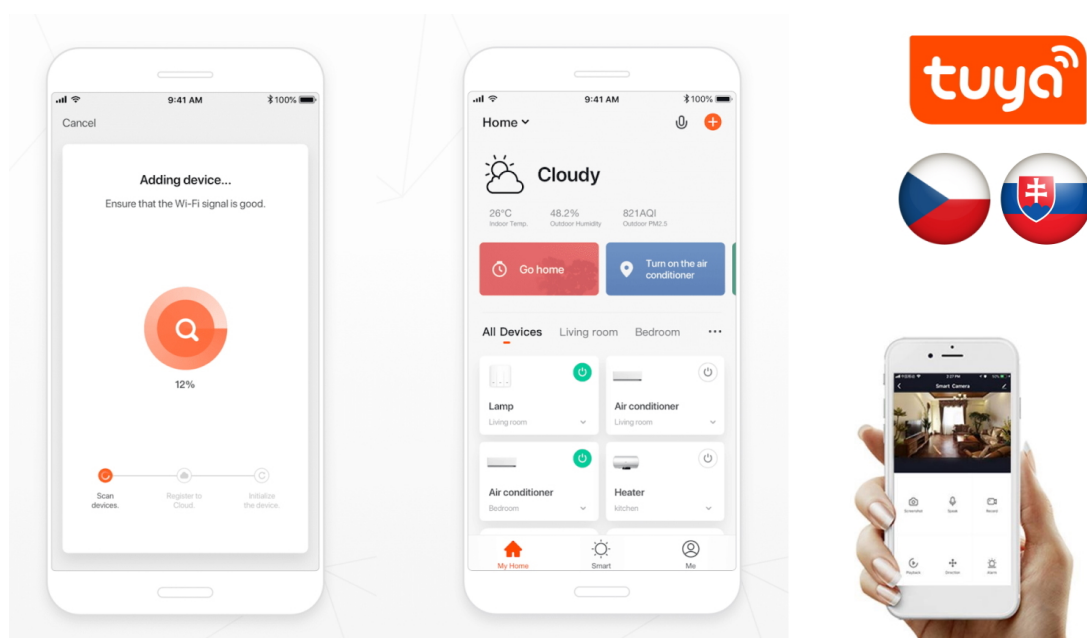

IMMAX NEO SMART KONTROLER V9

| | |
|--------------|--------------------------|
| Cena celkem: | 635 Kč |
| | (bez DPH: 524 Kč) |
| Běžná cena: | 698 Kč |
| Ušetříte: | 63 Kč |
| Kód zboží: | ELIIMM1030 |
| Part No.: | 07582L |
| Záruka: | 24 měs. |
| Stav: | Nové zboží |

Popis

IMMAX NEO Smart kontroler V9

Speciální ovladač pro **ovládání světelných zdrojů** systému IMMAX NEO komunikující na protokolu **ZigBee 3.0**. Ovladačem je možné stmívat či vypínat, díky tomu můžete mít osvětlení v domácnosti kdykoliv pod kontrolou a stát se tak „pánem světla“. Samozřejmostí je ochrana proti přepětí, přehřátí i přetížení. Kontroler je kompatibilní s iOS, Android, Amazon Alexa, Apple Siri zkratky, Google Assistant a systémem Lidl.

Poznámka: Pro instalace se zapojením nulového vodiče, pod tlačítko.

Upozornění: Kontroler vyžaduje propojení s chytrou bránou IMMAX NEO BRIDGE PRO Smart Zigbee 3.0 (prodává se samostatně) či jiným TUYA hubem na standardu ZigBee 3.0.