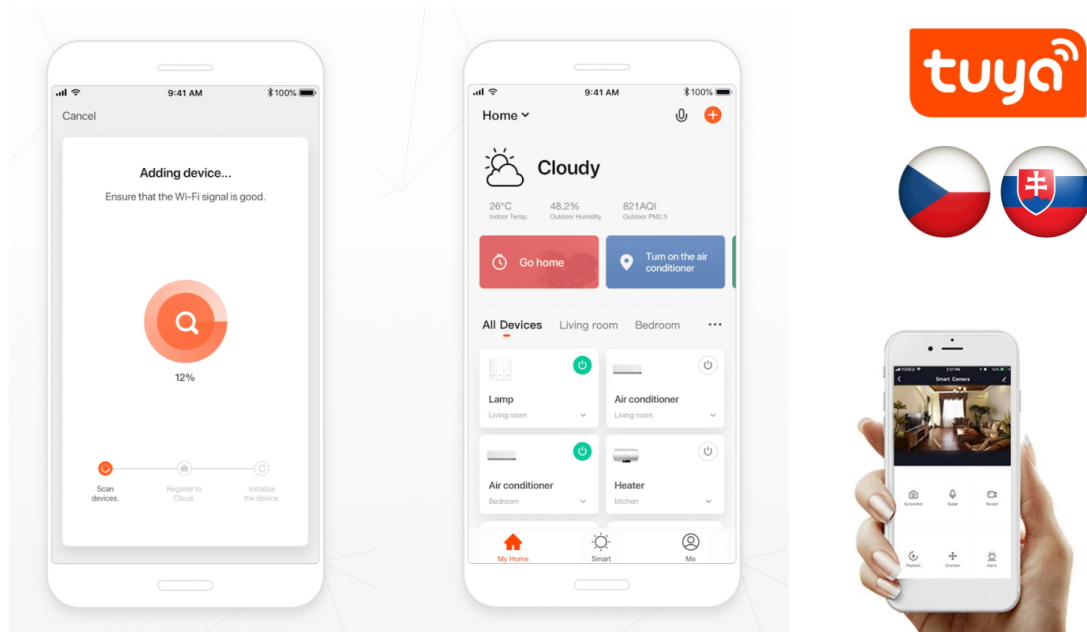

IMMAX NEO SMART KONTROLER PRO OVLÁDÁNÍ ŽALUZIÍ A ROLET

Cena celkem:

422 Kč

(bez DPH: 349 Kč)

Běžná cena:

464 Kč

Ušetříte:

42 Kč

Kód zboží:

ELIIMM1029

Part No.:

07580L

Záruka:

24 měs.

Stav:

Nové zboží

Popis

IMMAX NEO Smart kontroler pro ovládání žaluzií a rolet

Speciální ovladač pro **ovládání žaluzií a rolet** komunikující na protokolu **ZigBee 3.0**. Okenní rolety lze jednoduše ovládat prostřednictvím aplikace **IMMAX NEO PRO** nebo si lze nastavit chytré scény, které zajistí jejich automatické zvedání a spuštění podle vašeho denního harmonogramu, východu či západu slunce nebo aktuálního počasí. Kontroler je kompatibilní se systémy iOS, Android, Amazon Alexa, Apple Siri zkratky, Google Assistant a systémem Lidl.

Upozornění: Kontroler vyžaduje propojení s chytrou bránou IMMAX NEO BRIDGE PRO Smart Zigbee 3.0 (prodává se samostatně) či jiným TUYA hubem na standardu ZigBee 3.0.

ZÁKLADNÍ SPECIFIKACE

Rozhraní: Zigbee 3.0, podpora Tuya

Frekvence: 2400-2483,5 MHz

Maximální RF výstupní výkon: ZigBee: 10-19 dBm

Bezdrátový dosah: 30 m přímá viditelnost, 10 m v zastavěném prostoru

Maximální zátěžový proud: 5 A

Napájení: AC 100-240 V

Provozní teplota: -10 až +40 °C

Rozměry: 39 × 39 × 18 mm (bez držáku)