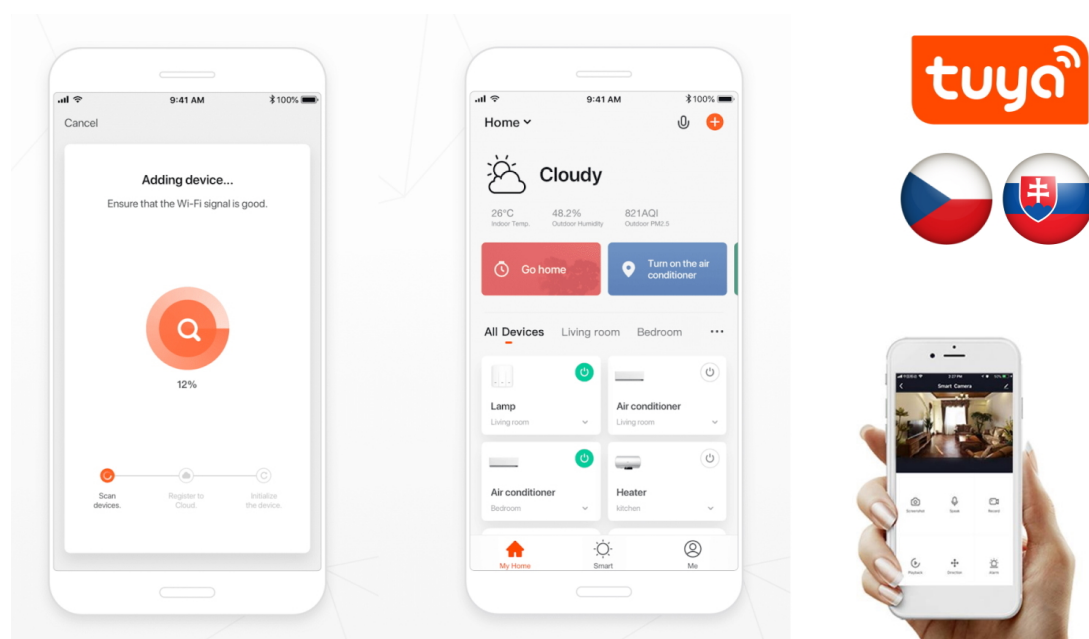

ZÁKLADNÍ SPECIFIKACE

Vlastnosti:

- Mobilní aplikace v češtině
- Funkce ONVIF