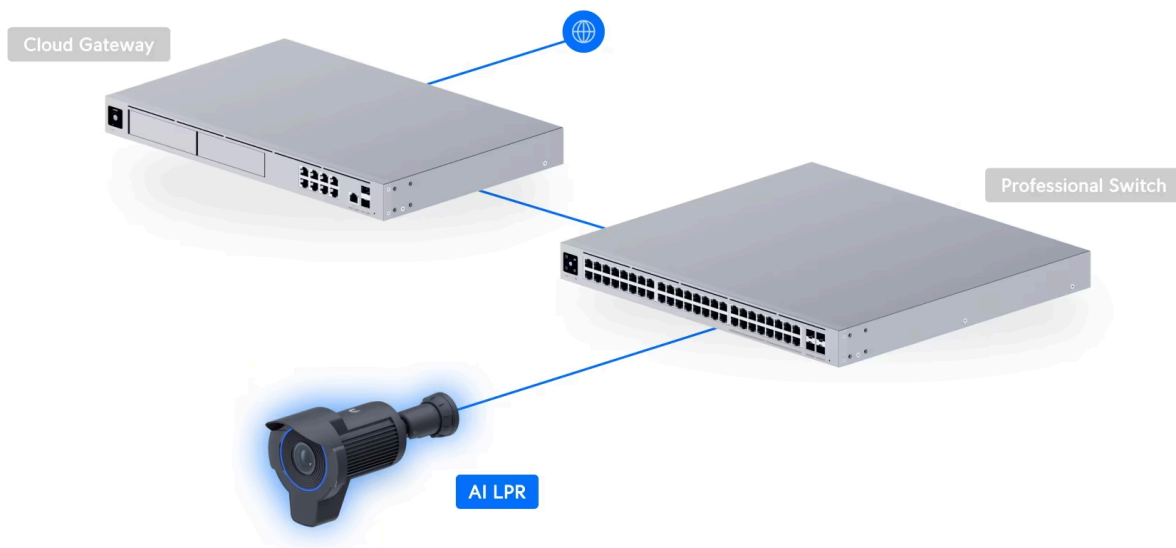

Specializovaná **8Mpx** kamera s **3násobným optickým zoomem** a infračerveným nočním viděním s dosahem až **15 m** optimalizovaná pro **rozpoznávání registračních značek vozidel** jedoucích rychlostí až **90 km/h**.

Kamera poskytuje čistý a ostrý obraz v **rozlišení 3840 × 2160 při 30 fps**. Podporuje **PoE+ napájení (42,5-57 V DC)**. Balení neobsahuje PoE injektor.

Váš prohlížeč nepodporuje video HTML5.

- 8 Mpx senzor (1/1.8") & rozlišení 3840 × 2160 při 30 fps (16 : 9)
- Úhel záběru: 35-109,9° horizontálně, 19,8-60° vertikálně, 40-127,7° diagonálně
- 3x optický zoom
- Vestavěné IR LED diody s dosahem 15 m pro noční vidění
- Voděodolnost dle IP66 + odolnost IK04 (antivandal)
- Rozpoznávání registračních značek vozidel
- Inteligentní detekce osob, vozidel a zvířat
- Integrovaný mikrofon
- ARM Cortex-A53 procesor
- Podpora PoE+ 42,5-57 V DC (injektor není součástí balení)
- Součástí balení jsou montážní sady na stěnu, strop a sloup

ZÁKLADNÍ SPECIFIKACE

Rozlišení snímáče: 8 Mpx

Snímací čip: 1/1.8" senzor

Maximální rozlišení: 3840 × 2160 px

Snímková rychlost: max. 30 fps

IR přísvit: ano, do 15 m

Objektiv: f = 4,1-12,3 mm, motorizovaný, 35-109,9° horizontálně, 19,8-60° vertikálně, 40-127,7° diagonálně

Rozhraní: 1 × GbE RJ-45

Délka kabelu: 30 cm

Slot paměťových karet: ano

Audio: ano, vestavěný mikrofon

Napájení: PoE+ 42,5-57 V DC, spotřeba max. 25,5 W

Pracovní teplota: -20 až +50 °C

Hmotnost: 1,5 kg

Rozměry: 302,9 × 151,4 × 130 mm