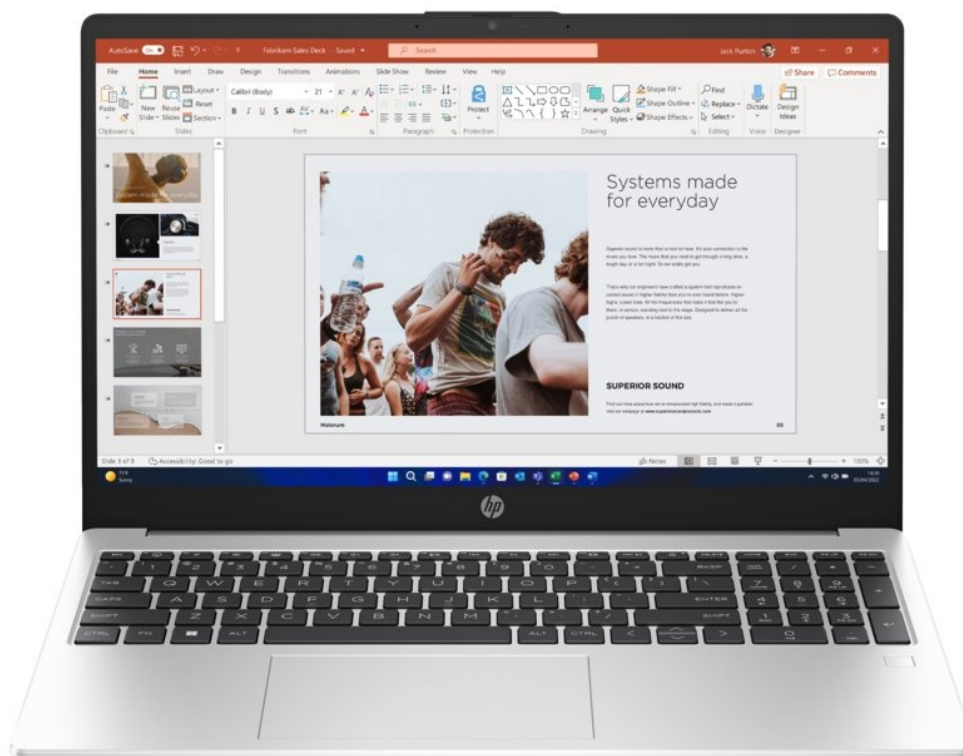

Notebook HP 250R G10 je navržen pro plnění každodenních pracovních úkolů a standardní multimediální činnost. Disponuje **procesorem Intel Core 5**, který zvládne provoz aplikací a ve spojení se **16GB RAM** také pokročilý multitasking. Chod firemního softwaru a dalších programů je svižný a bez zpoždění reaguje na vaše požadavky. Další předností je **SSD úložiště, které skýtá 512 GB prostoru** pro ukládání dat a podporuje rychlý přístup k datům. Díky tomu načítá aplikace a celý systém enormní rychlostí.

Notebook HP 250R G10 vám zprostředkuje obsah na ploše 15,6 palců. Obraz vykresluje v ostrém **Full HD rozlišení**, což je ideální nejenom pro čtení a tvorbu dokumentů, surfování po internetu, ale také komfortní sledování multimédií jako filmy či videa. Notebook **HP 250R G10** přichází také s praktickou výbavou v podobě **Full HD webkamery** nebo **čtečky otisku prstů**. Vše vyvedeno v elegantním a lehkém designu. **Váha pod 2 kg** umožní snadné přenášení a pohodlnou činnost klidně i na cestách.

HP 250R G10

Základem notebooku je desetijádrový procesor **Intel Core 5 120U**, pracující na frekvenci 1,4 GHz, doplněný o **16 GB** operační paměti. Vybaven je **15,6"** matným displejem s **Full HD** rozlišením 1920 × 1080 bodů. Obrazová data má na starosti integrovaná grafická karta **Intel Graphics**. Pro data je k dispozici **SSD disk** s kapacitou **512 GB**. Vybaven je Full HD webkamerou, čtečkou otisku prstů a podsvícenou klávesnicí. Samozřejmostí je bezdrátové připojení **Wi-Fi a Bluetooth**. Notebook je dodáván s předinstalovaným operačním systémem **Windows 11 Pro**.

ZÁKLADNÍ SPECIFIKACE

Grafická karta: Intel Graphics

Výbava: Wi-Fi, Bluetooth, Full HD webkamera, podsvícená klávesnice, čtečka otisku prstů

Procesor: Intel Core 5 120U

Operační systém: Windows 11 Pro

Úhlopříčka displeje: 15,6"