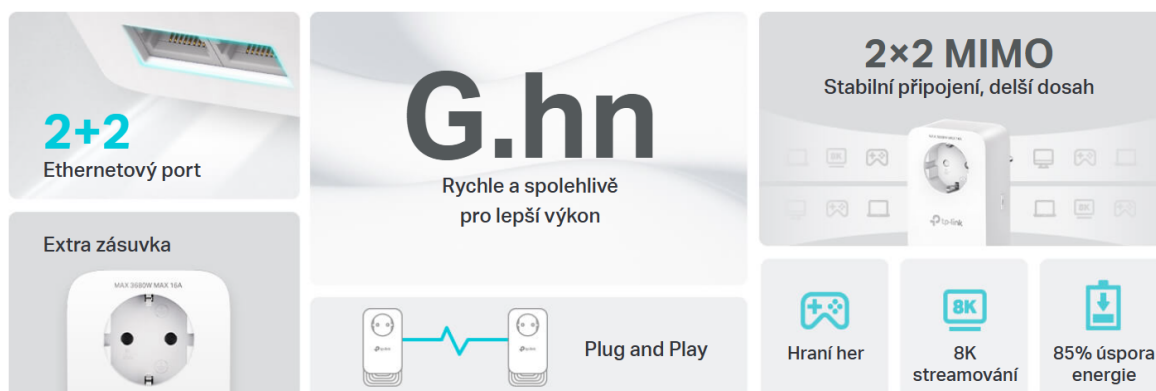

TP-LINK PG2400P KIT

Cena celkem:	3 899 Kč (bez DPH: 3 222 Kč)
Běžná cena:	4 289 Kč
Ušetříte:	390 Kč
Kód zboží:	NJPTPL0028
Part No.:	PG2400P KIT
Záruka:	24 měs.
Stav:	Nové zboží

Popis

TP-Link PG2400P KIT

Sada powerline adaptérů se standardem **G.hn** poskytuje uživatelům vysokorychlostní přenos dat rychlostí **až 1428 Mb/s** po elektrickém vedení. To vše s dosahem **až 300 metrů**. Streamujte v HD, hrajte online a stahujte velké soubory bez přerušení.

Každá powerline jednotka je vybavena **dvěma gigabitovými ethernetovými porty** a umožňuje tak uživatelům v místnosti připojit zařízení náročné na šířku pásma.

- **Protokol G.hn MIMO:** Rychlejší, stabilnější, větší kapacita.
- **2+2 Gigabitové ethernetové porty:** Ideální pro streamování v rozlišení 8K a hraní her bez zpoždění.
- **Přídavná napájecí zásuvka:** Nepřijdete o zásuvku.
- **Plug and Play pro pokrytí celé domácnosti:** Až 300 m po stávajícím elektrickém vedení.
- **Úsporný režim:** Snižte spotřebu energie až o 85 %.

— Ethernetový Kabel — Elektrické vedení

ZÁKLADNÍ SPECIFIKACE

Typ zásuvky: EU

Rychlost přenosu dat: až 1428 Mb/s

Standardy a protokoly: G.hn MIMO

Rozhraní: 2x Gigabit RJ-45 + 2x Gigabit RJ-45

Dosah: až 300 m

Rozměry: 138 x 68 x 42 mm

Barva: bílá

Plug & Play, párování pro větší bezpečnost!

1. Nejprve připojte PG2400P k routeru

2. Pak připojte další do vzdálenosti 300 metrů[†]

3. Nakonec na každém adaptéru stiskněte tlačítko "Pair"