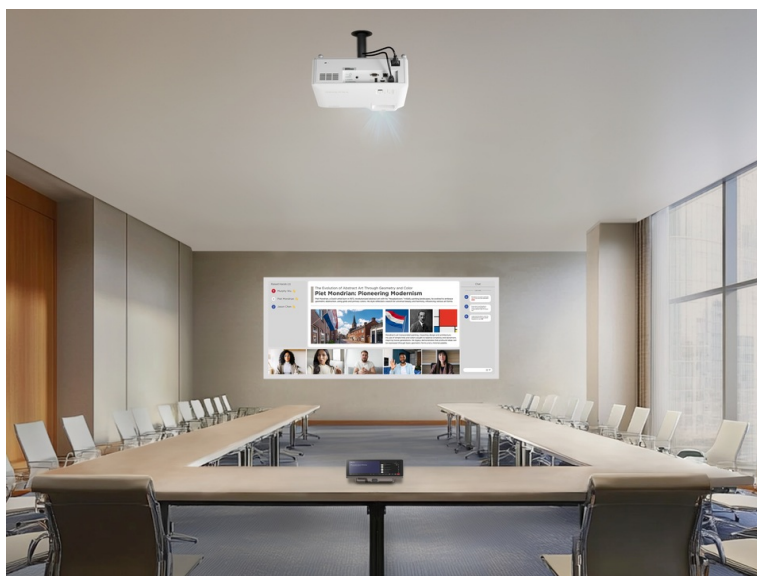

### Projektor ViewSonic LS7901-4K - flexibilní instalace na krátkou vzdálenost

**Projektor ViewSonic LS901-4K** pro jasné a čisté prezentace ve 4K v zasedací místnosti, školní učebně nebo komerčním provozu. Je vybaven **laser-fosfovou technologií 3. generace** a vysokou svítivostí 5500 ANSI lumenů. **3. generace laser-fosforové technologie** podporuje lepší barevný výkon, jas a tepelnou odolnost.

Produkuje **konzistentní podání obrazu** a díky **4K rozlišení** je obraz křišťálově čistý, ostrý a s celou škálou velmi jemných detailů, takže se optimálně hodí i do velkých prostor. **Projektor ViewSonic LS901-4K** umožňuje promítání na **ploše o velikosti až 300 palců** a zprostředkuje vám ultra velkou projekční obrazovku.

↑  
**20%**  
Brightness

↓  
**32%**  
Size

↑  
**More**  
Accessible

Samozřejmostí jsou **funkce pro korekci obrazu** a úpravu do patřičných mezí. **Model ViewSonic LS901-4K** disponuje **dvěma porty HDMI** a je ideální pro náročnější použití, respektive spojení s moderními externími zařízeními.

## ViewSonic LS901-4K

Laserový projektor se 4K UHD rozlišením **3840 x 2160** obrazových bodů nabízí svítivost **5500 ANSI lumenů** a kontrastní poměr **3000000 : 1**, díky čemuž zajistí kvalitní prezentace s ostrými detaily po celém plátně. Poskytuje mimořádně velkou projekci s úhlopříčkou **až 300"** a využívá vysoký nativní kontrast **0,65" DMD** čipu s technologií DLP, což zaručuje výjimečný zážitek ze sledování. Díky funkcím, jako je **1,7x optický zoom**, H/V korekce lichoběžníkového zkreslení a **360° projekce**, podporuje model LS901-4K flexibilní instalaci. Ozvučení prezentace zajistí **integrované reproduktory** s výkonem 30 W. Centralizované ovládání pomocí sítě **LAN** zjednodušuje správu, takže je vynikající volbou pro zasedací místnosti, přednáškové sály a veřejné prostory.