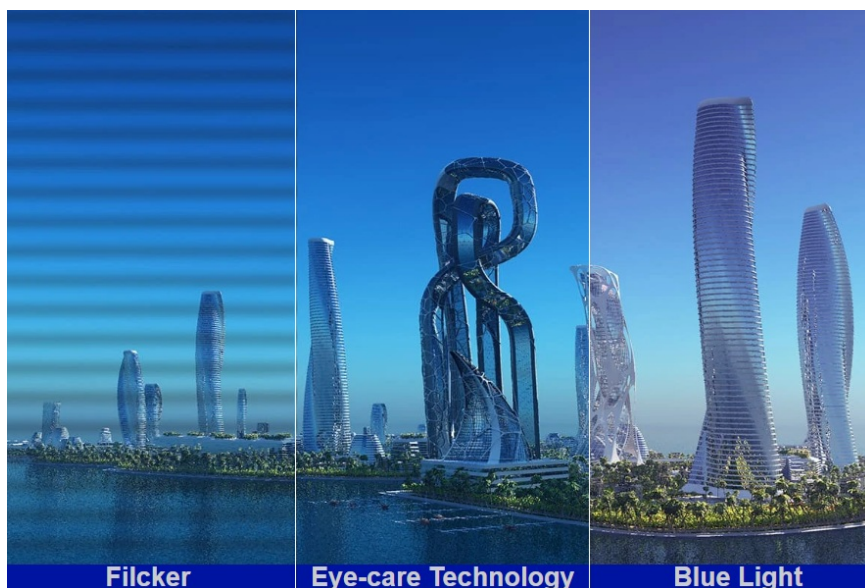

### Ponořte se do světa her s monitorem ViewSonic VX2479J-HD-PRO

**Herní monitor ViewSonic VX2479J-HD-PRO** vám na **ploše 24 palců** zprostředkuje špičkovou kvalitu obrazu. Displej dosahuje širokých pozorovacích úhlů a vysoké obnovovací frekvence, díky čemuž podporuje plynulý obraz bez snížení kvality i při pohledu ze stran. **SuperClear IPS panel** přináší živé a věrné barvy, které si užijete při každém pohledu. Díky **obnovovací frekvenci až 180 Hz** poskytuje monitor **ViewSonic VX2479J-HD-PRO** dokonale hladký a plynulý obraz, který oceníte nejenom při gamingu, ale také třeba editaci videa a tvorbě dalšího digitálního obsahu.