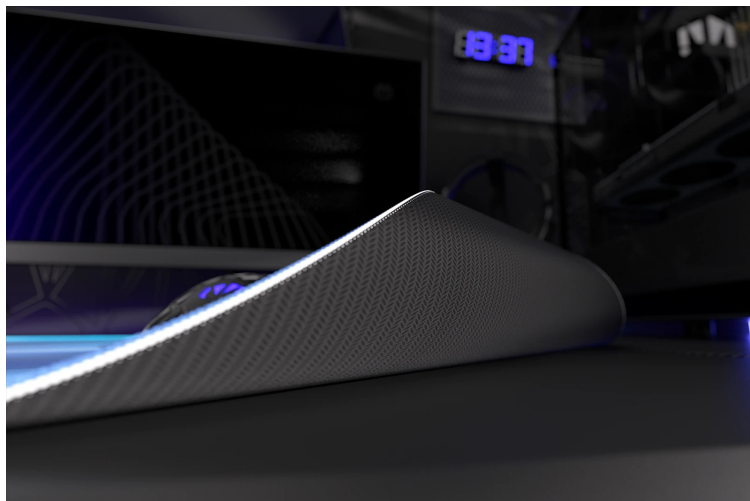

Herní podložka Endorfy Crystal Blue L, která je ideální ke každé gamingové PC konfiguraci. Je dostatečně velká, abyste mohli pohodlně ovládat myš a i během intenzivní akce měli kurzor pod kontrolou. Herní podložka pod myš **Endorfy Crystal Blue L** je opatřena speciálním textilním povrchem, který přesně snímá každý manévr optického i laserového snímače myši.

Díky tomu podporuje precizní ovládání bez ohledu na typ hry. Spodní stranu představuje **gumový podklad**, který je přilnavý a podložka dokonale drží na svém místě. Dlouhou životnost a stovky hodin gamingové zábavy zajišťuje **kvalitní materiál odolný proti vlhkosti**.

Endorfy Crystal Blue L

Velká herní podložka pod myš s **hladkým textilním povrchem** vytváří prostor pro bezchybný provoz optických i laserových myší. Jedinečný **grafický vzor připomínající barevný krystal** bude na stole každého hráče vypadat skvěle. S přilnavým **gumovým podkladem** je podložka bezpečně přichycena ke stolu, kde zůstává za všech okolností. **Odolné prošití podél okrajů** zabraňuje roztřepení. Materiál je navíc **odolný vůči vlhkosti**, což zvyšuje jeho životnost a usnadňuje údržbu.