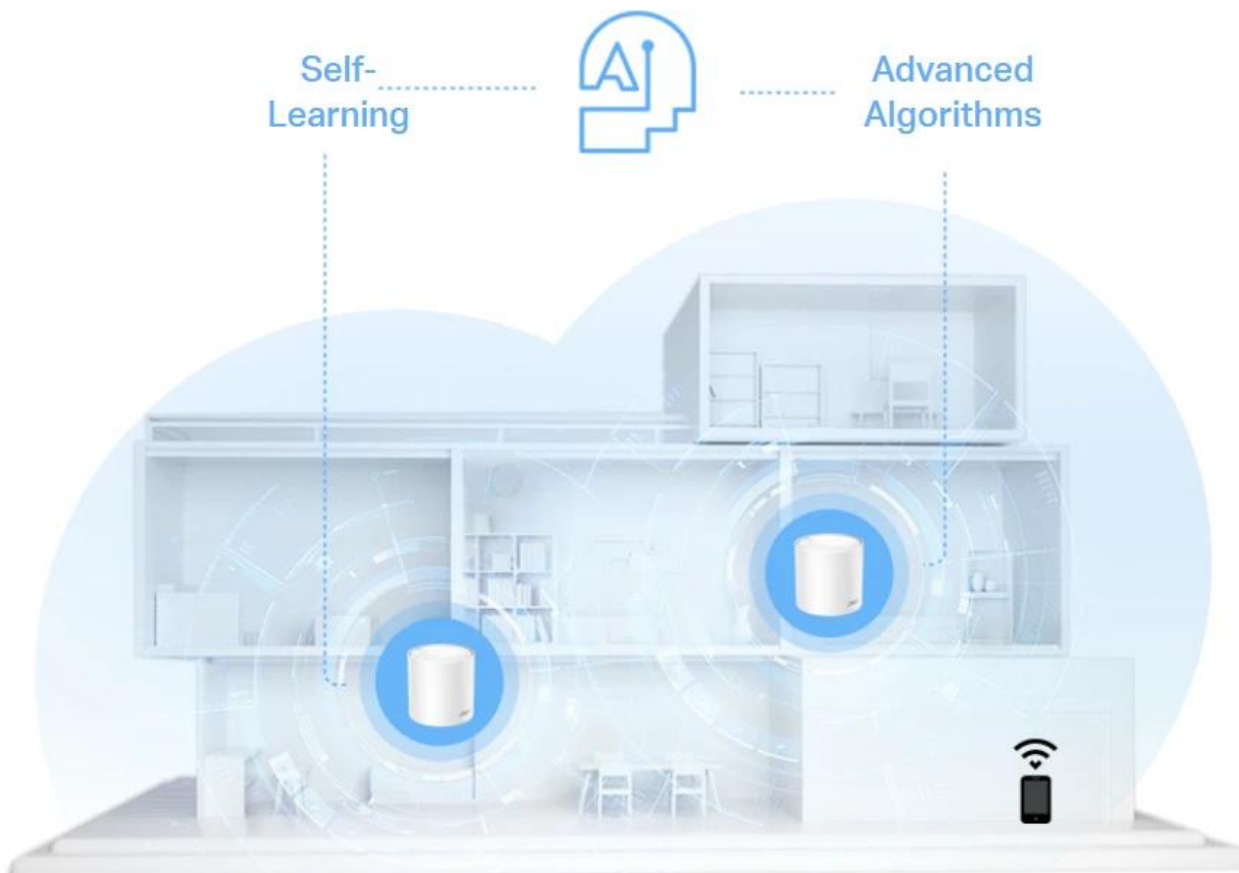

### Navrženo pro více zařízení

Cílem produktů Deco je výrazně zvýšit kapacitu a efektivnost v prostředí s hustým provozem. Bez ohledu na to, kolik obrazovek nebo zařízení je najednou zapnutých, mohou všichni využívat efektivnější síť, která se rychleji načítá, aniž by se

snižoval výkon. Systém dokáže připojit až 150 zařízení současně.

Podporuje současně hraní her, 8K streamování, telefony a tablety, 1080P streamování, zařízení chytré domácnosti, vysokorychlostní stahování, 4K streamování, streamování z IP kamery i běžné surfování na webu.

### **Mesh systém s umělou inteligencí: Neustále se učí, nepřetržitě se optimalizuje**

Jednotka Deco X50 je vybavena mesh systémem s umělou inteligencí, aby poskytovala ničím nepřerušované chytré Wi-Fi připojení. Automaticky analyzuje vaše síťové prostředí, kvalitu klientů a chování uživatelů. Sofistikované algoritmy vyhodnocují různé faktory, aby jednotka Deco X50 poskytovala ideální Wi-Fi mesh síť.

### **Plynulé přepínání mezi připojenými zařízeními v síti Wi-Fi s jedním názvem**

Systém TP-Link Mesh funguje tak, že jednotky Deco společně vytvářejí jednu unifikovanou síť. Váš telefon nebo tablet se automaticky připojují k nejrychlejší jednotce Deco, jak se pohybujete po domě, abyste se mohli spolehnout na skutečně stabilní a nepřerušované používání Wi-Fi připojení.