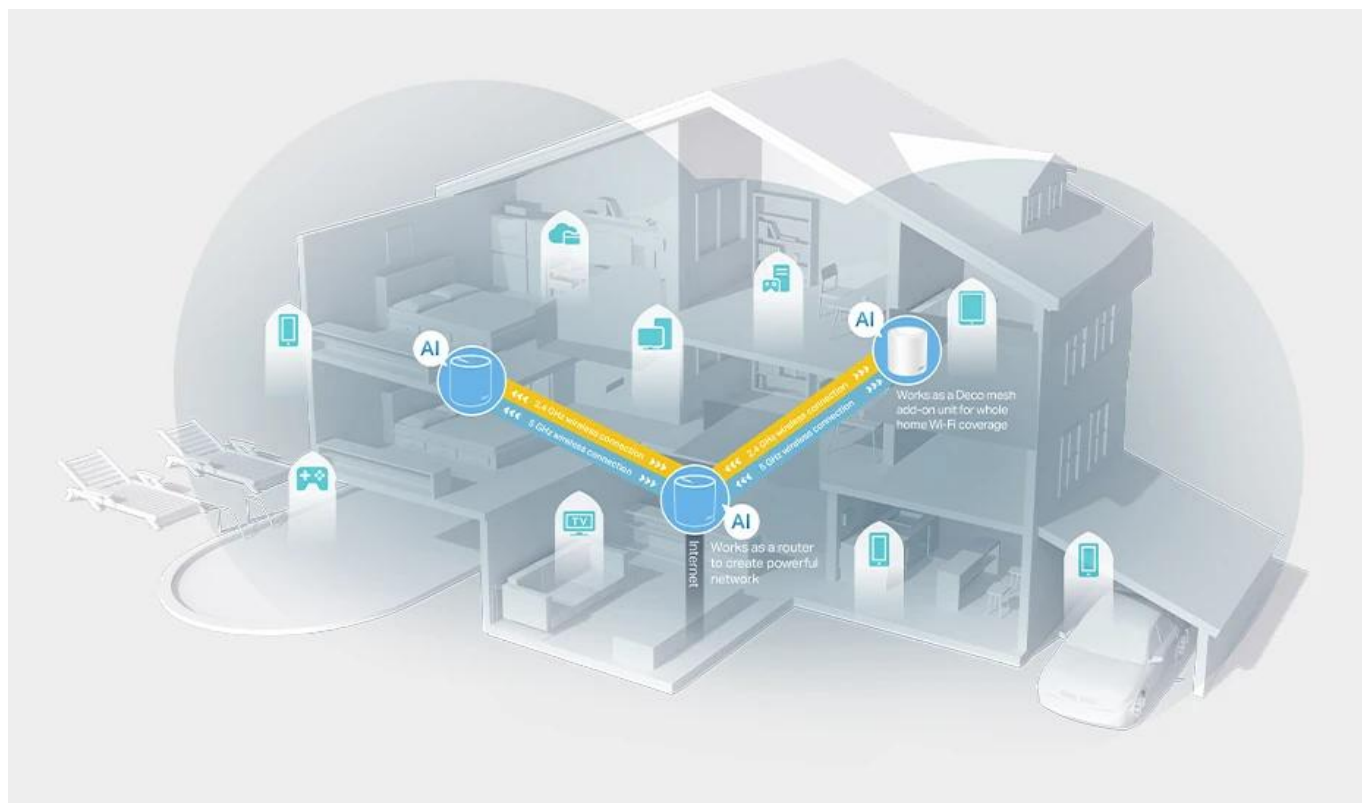

### Pokrytí celé domácnosti: zabíják mrtvých zón Wi-Fi

S čistším a silnějším signálem vylepšeným funkcí BSS Color a technologií Beamforming jednotka Deco X50 rozšiřuje Wi-Fi pokrytí v celé domácnosti a zvyšuje jeho výkon. Bezdrátová připojení a volitelné páteřní připojení ethernet pracují společně na propojení jednotek Deco, díky čemuž bude vaše síť rychlejší a zajistí nepřerušované připojení všech zařízení.

Technologie BSS Color minimalizuje konflikty mezi Wi-Fi sítěmi, zatímco technologie Beamforming soustředí sílu signálu potřebným směrem. Chcete větší pokrytí? Prostě přidejte další jednotku Deco.

1-PACK – Pokrytí až 210 m<sup>2</sup> – Ideální pro menší byty a domy

### Navrženo pro více zařízení

Cílem produktů Deco je výrazně zvýšit kapacitu a efektivnost v prostředí s hustým provozem. Bez ohledu na to, kolik obrazovek nebo zařízení je najednou zapnutých, mohou všichni využívat efektivnější síť, která se rychleji načítá, aniž by se

### **Mesh systém s umělou inteligencí: Neustále se učí, nepřetržitě se optimalizuje**

Jednotka Deco X50 je vybavena mesh systémem s umělou inteligencí, aby poskytovala ničím nepřerušované chytré Wi-Fi připojení. Automaticky analyzuje vaše síťové prostředí, kvalitu klientů a chování uživatelů. Sofistikované algoritmy vyhodnocují různé faktory, aby jednotka Deco X50 poskytovala ideální Wi-Fi mesh síť.