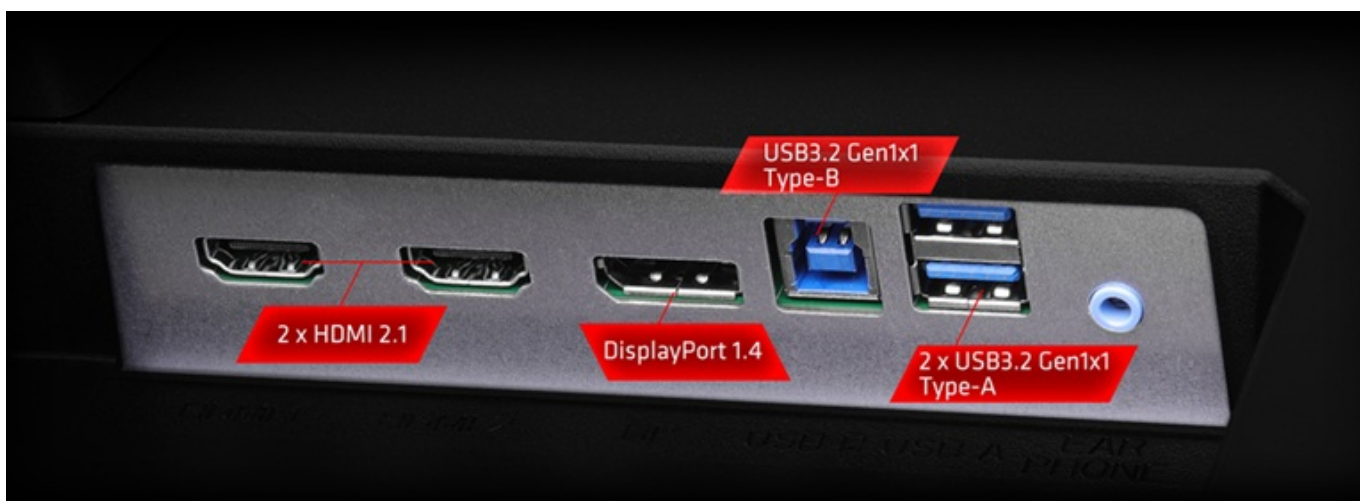

### ASRock Phantom Gaming PG27FFX1B - užijte si každý detail hry

Herní monitor ASRock Phantom Gaming PG27FFX1B, který neodmítne žádnou výzvu. Na ploše o velikosti 27" si dopřejete plynulý obraz a vykreslení dynamických objektů bez rozmazání. Disponuje extra vysokou obnovovací frekvencí 520 Hz a 1ms dobou odezvy, díky čemuž eliminuje rozmazání a zpoždění během jakéhokoli pohybu.

Full HD rozlišení podporuje ostrý a čistý obraz, který vám umožní vítězně ovládnout každou virtuální bitvu. Monitor ASRock Phantom Gaming PG27FFX1B dále disponuje také technologií AMD FreeSync Premium, která efektivně potlačuje trhání a sekání obrazu. Ve spojení s IPS panelem si živý obraz dopřejete i při pohledu ze stran. Co dělat při dlouhých herních seancích? Jen se pořádně bavit.

Model ASRock Phantom Gaming PG27FFX2A nabízí **technologie ASRock Low Blue Light** pro snížení škodlivého modrého světla vycházejícího z displeje. Mezi další přednosti patří unikátní design, který zahrnuje **zabudovanou Wi-Fi anténu** pro lepší a stabilní signál. Díky tomu není třeba schovávat anténu pod stůl, což značně omezuje kvalitu připojení. Samozřejmostí je také patřičná herní konektivita, která zahrnuje **dvojici portů HDMI** pro připojení herní konzole, **DisplayPort** nebo **3,5mm jack** pro sluchátka. Nechybí ani **integrované reproduktory**.

### ZÁKLADNÍ SPECIFIKACE

**Typ panelu:** IPS

**Úhlopříčka:** 27"

**Poměr stran:** 16 : 9

**Rozlišení:** 1920 × 1080

**Kontrastní poměr:** 1 000 : 1

**Doba odezvy:** 1 ms

**Rozhraní:** Wi-Fi, 2× HDMI, 1× DisplayPort, 2× USB 3.0, 1× sluchátkový výstup